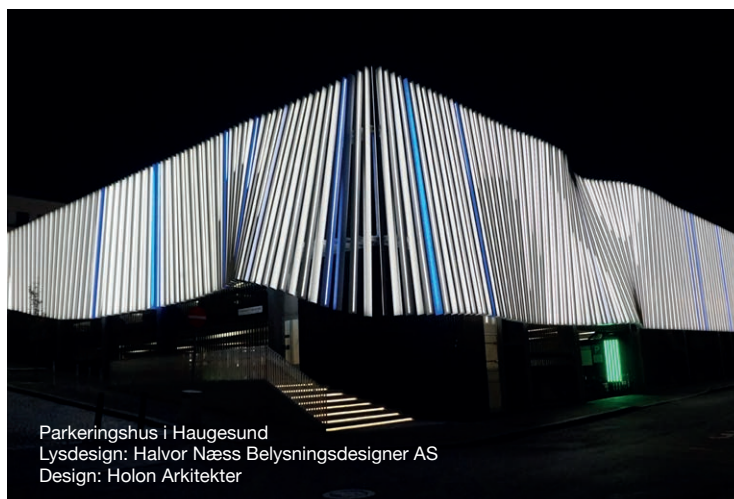

Horisontal bøy (HB) SNAKE

LED diodene ligger i siden av LED Neon - og kan derfor KUN bøyes sidelengs.
Merk at LED Neon nå leveres i silikon - som er mer robust, stabil, har lengre tilkoblingslengder og mer lys.

CLEAR

Varenummer	Kelvin	Lumen/m	Watt/m	Fargegjengivelse	Kuttlengthe	Maks lengde
116314	2200K	90lm/m	4,5W/m	Ra >80	8,33cm	30 m
116315	2700K	110lm/m	4,5W/m	Ra >80	8,33cm	30 m
116316	3000K	120lm/m	4,5W/m	Ra >80	8,33cm	30 m
116317	4000K	120lm/m	4,5W/m	Ra >80	8,33cm	30 m
116318	5700K	110lm/m	4,5W/m	Ra >80	8,33cm	30 m
116422	Grønn	100lm/m	4,5W/m	-	8,33cm	30 m
116421	Blå	20lm/m	4,5W/m	-	8,33cm	30 m
116420	Amber	45lm/m	3,5W/m	-	12,5cm	30 m
116419	Rød	45lm/m	3,5W/m	-	12,5cm	30 m

116319	2200K	320lm/m	12W/m	Ra >80	8,33cm	15m
116320	2700K	360lm/m	12W/m	Ra >80	8,33cm	15m
116321	3000K	400lm/m	12W/m	Ra >80	8,33cm	15m
116322	4000K	400lm/m	12W/m	Ra >80	8,33cm	15m
116323	5700K	400lm/m	12W/m	Ra >80	8,33cm	15m
116450	Grønn	350lm/m	12W/m	-	8,33cm	15m
116451	Blå	70lm/m	12W/m	-	8,33cm	15m
116449	Amber	130lm/m	8W/m	-	12,5cm	20m
116448	Rød	130lm/m	8W/m	-	12,5cm	20m
116444	RGB	R=50lm, G=120lm, B=25lm	12W/m	-	10cm	10m
116447	RGBW (W=2700K)	R=50lm, G=120lm, B=25lm, W=120lm/m	15W/m	Ra >80	10cm	8m
116710	RGBW (W=4000K)	R=50lm, G=120lm, B=25lm, W=120lm/m	15W/m	Ra >80	10cm	8m
116446	2200K - 5700K	WW/CW 140/170	12W/m	Ra >80	8,33cm	15m