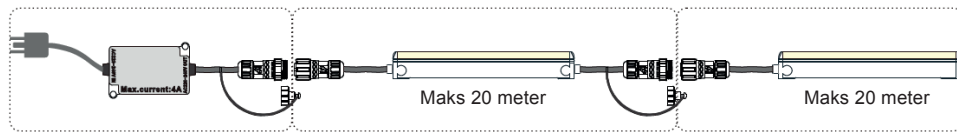

CLEAR

LED Neon 230V IP65 HB

Varenummer	Kelvin	Lumen/m	Watt/m	Lumen/W	Fargegjengivelse	Kuttlengde	Maks tilkoblingslengde
105709	2700K	220	12	18 lm/W	Ra >80	1m	80 meter (4x20m)
110136	3000K	220	12	18 lm/W	Ra >80	1m	80 meter (4x20m)
105708	5000K	260	12	21 lm/W	Ra >80	1m	80 meter (4x20m)
105707	Grønn	150	12	12,5 lm/W	-	1m	80 meter (4x20m)
105706	Blå	26	12	2 lm/W	-	1m	80 meter (4x20m)
105704	Amber	120	12	10 lm/W	-	1m	80 meter (4x20m)
114116	Rød	120	12	10 lm/W	-	1m	80 meter (4x20m)

Følgende varianter kan leveres på forespørsel:

Flere fargetemperaturer tilgjengelig på forespørsel!

230V LED Neon er robust, UV-, løsemiddel-, saltvann- og flammeresistent og kan leveres i lengder på opptil 20 meter. Maks lengde pr tilkobling er 80 meter. IK08 Tilgjengelig i både F10, F11, F15 og F21 på forespørsel! **IKKE DIMBAR!**

CLEAR

SafeGlo™

EX LED Stripe

Safeglo™ Ex LED Stripe er fullstendig innkapslet i silikon. Det ekstruderte silikonhuset beskytter lyset fra eksterne eksplosive kilder. Selv med sin kompakte størrelse håndterer den fleksible LED stripen lett ulike farlige miljøer når det kombineres med rett tilbehør.

Den eksplosjonssikre LED stripen distribuerer et konsistent, kontinuerlig lys som sikrer et trygt og godt opplyst miljø. 20 strenge sikkerhetstester og sertifiseringer gjør at LED stripen håndterer farlige miljøer både innendørs, utendørs og på tvers av petroleums-, kjemisk-, gruve- og annen industri.