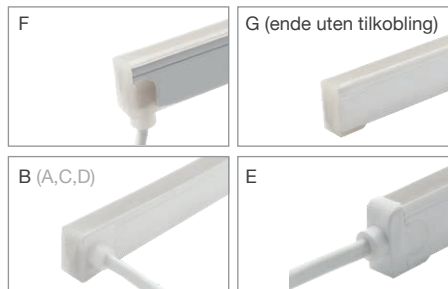

Monteringsprofiler til LED Neon

LED Neon monteres i profiler av aluminium eller plast avhengig av bruksområde. Plastprofiler passer f.eks. best i salt eller klorholdige miljøer. Profilene kan enkelt kuttes i passende lengder. De fleste profiler kan leveres i 1, 2 og 0,5m meters lengder eller som 20mm festeclips. Aluminiumsprofilene finnes som U-profil for utenpåliggende montering eller som T-profil for innfelling og har silikonriller på innsiden som sørger for et mekanisk feste av LED Neon.

Bøyelig U-profil

Rett U-profil

2 cm U-profil

T-profil

Plast U-profil

Støpt tilkobling IP67/IP68 fra fabrikk - ulike tilkoblingsmuligheter

LED Neon leveres med støpt tilkobling IP67 fra fabrikk. Det kan velges hvor tilkobling skal være: under – i enden – på siden. Se illustrasjon under! IP68 er også tilgjengelig med ekstra tilkoblingskappling (UL676). Kabel på tilkoblingen kan leveres i følgende lengder: 3 – 5 – 10 – 20 meter.

Benytt henvisning til hvor kablet skal støpes i illustrasjonen over. Stripsens varenummer + bokstav på ønsket tilkobling. Eks: 116316F

Bildene over viser de ulike tilkoblingene

*Ikke beregnet for 24 timers drift