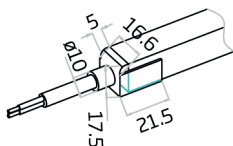

1 meter U-profil for montering av F22: 2004817. Mål 1000 x 20,2 x 20,8mm