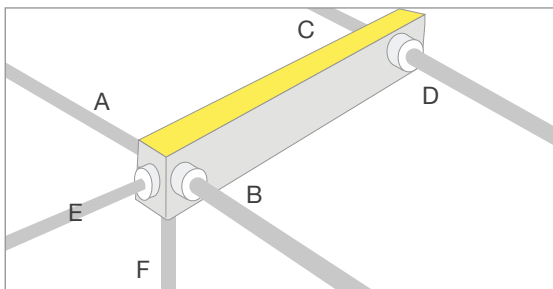

Monteringsprofiler til LED Neon

LED Neon monteres i profiler av aluminium eller plast avhengig av bruksområde. Plastprofiler passer f.eks. best i salt eller klorholdige miljøer. Profilene kan enkelt kuttes i passende lengder. De fleste profiler kan leveres i 1, 2 og 0,5m meters lengder eller som 20mm festeclips. Aluminiumsprofilene finnes som U-profil for utenpåliggende montering eller som T-profil for innfelling og har silikonriller på innsiden som sørger for et mekanisk feste av LED Neon.

Bøyelig U-profil

Rett U-profil

2 cm U-profil

T-profil

Plast U-profil

Støpt tilkobling IP67/IP68 fra fabrikk - ulike tilkoblingsmuligheter

LED Neon leveres med støpt tilkobling IP67 fra fabrikk. Det kan velges hvor tilkobling skal være: under – i enden – på siden. Se illustrasjon under! IP68 er også tilgjengelig med ekstra tilkoblingskappling (UL676). Kabel på tilkoblingen kan leveres i følgende lengder: 3 – 5 – 10 – 20 meter.