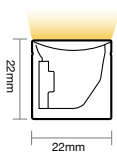

F2222-HB

Varenummer	Kelvin	Lumen/m	Watt/m	Fargegjengivelse	Kuttlengde	Maks lengde
122596	2200K	700lm/m	12W/m	Ra>80	5cm	15m
122597	2700K	720lm/m	12W/m	Ra>80	5cm	15m
122598	3000K	720lm/m	12W/m	Ra>80	5cm	15m
122599	3500K	750lm/m	12W/m	Ra>80	5cm	15m
122600	4000K	750lm/m	12W/m	Ra>80	5cm	15m
122601	5700K	750lm/m	12W/m	Ra>80	5cm	15m
122691	RGB	R=70lm/m, G=220lm/m, B=40lm/m	12W/m	-	8,33cm	10m
122635	RGBW (W=2700K)	R=70lm/m, G=220lm/m, B=40lm/m, W=175lm/m	15W/m	Ra>80	8,33cm	8m
122636	RGBW (W=3000K)	R=70lm/m, G=220lm/m, B=40lm/m, W=175lm/m	15W/m	Ra>80	8,33cm	8m
122637	RGBW (W=4000K)	R=70lm/m, G=220lm/m, B=40lm/m, W=175lm/m	15W/m	Ra>80	8,33cm	8m
122621	2200K - 5700K	WW/CW 250/300lm/m	12W/m	Ra>80	8,33cm	15m

Brightness high (BH) F2222 -HB

122602	2200K	950lm/m	16,5W/m	Ra>80	5cm	10m
122603	2700K	1000lm/m	16,5W/m	Ra>80	5cm	10m
122604	3000K	1000lm/m	16,5W/m	Ra>80	5cm	10m
122605	3500K	1100lm/m	16,5W/m	Ra>80	5cm	10m
122606	4000K	1100lm/m	16,5W/m	Ra>80	5cm	10m
122607	5700K	1000lm/m	16,5W/m	Ra>80	5cm	10m

Flere fargetemperaturer tilgjengelig på forespørsel!