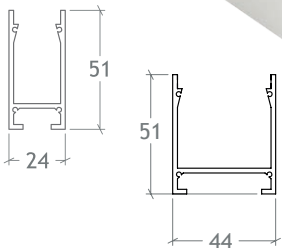

liniLED LINE - Hvitlakkert Monteringsprofil

2 meter
12800 20mm
12815 40mm