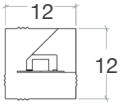

liniLED - Indirekte trappene profile i anodisert aluminium

11836 Sølv 1 m
11838 Sølv 2 m
11840 Sølv 3 m
11842 Sølv 4 m

11837 Sort 1 m
11839 Sort 2 m
11841 Sort 3 m
11843 Sort 4 m

The Well
Lysdesign: ÅF lighting
Foto: Marcin Ptak

liniLED Side

liniLED Top

liniLED Deco

liniLED Power

liniLED High Power

liniLED Deco

liniLED Power

liniLED High Power