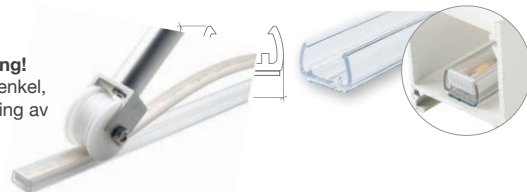

liniLED IP68

Dimbar og fleksibel LED strip for både inne- og utendørs bruk med monteringsstilbehør.

Tekniske data

- Bredt utvalg hvite fargetemperaturer, TW, RGBW og enkeltfarger
- 2 spredningsgrader: topp og asymmetrisk/sidelysende
- Fargegjengivelse >80
- 3 lumenpakker: Deco – Power – High Power
- Produseres i lengder à 50 meter med mulighet for tilkoblingslengde på opptil 20 meter
- liniLED leveres med støpt tilkobling IP68 fra fabrikk
- Lang levetid 50 000 timer / L70 / B50
- Tåler frost, saltvann, klor, UV og vaskemidler
- IK08

liniLED har en egen patent på stripene, der de klikkes ned i profilene ved hjelp av riller i sidene på monteringsprofilene. De trenger derfor ikke lim på baksiden for feste. Bestilles i tilpassede lengder. For mer informasjon om liniLED profiler se www.nortronic.no

Endestykker
10969 liniLED 20mm
10971 liniLED 40mm

11369 liniLED U profile (1 meter)

Brukes i profil for å feste liniLED

Monteringsfester

10977 20mm
10979 40mm

Til utlån ved montering!
Monterings rulle - for enkel, rask og presis montering av liniLED i U-profil

liniLED - Indirekte trappene profile i anodisert aluminium

11836 Sølv 1 m
11838 Sølv 2 m
11840 Sølv 3 m
11842 Sølv 4 m

11837 Sort 1 m
11839 Sort 2 m
11841 Sort 3 m
11843 Sort 4 m

The Well
Lysdesign: ÅF lighting
Foto: Marcin Ptak