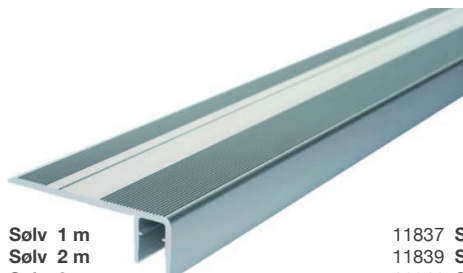

liniLED IP68

Dimbar og fleksibel LED strip for både inne- og utendørs bruk med monteringsstilbehør.

Tekniske data

- Bredt utvalg hvite fargetemperaturer, TW, RGBW og enkeltfarger
- 2 spredningsgrader: topp og asymmetrisk/sidelysende
- Fargegjengivelse >80
- 3 lumenpakker: Deco – Power – High Power
- Produseres i lengder à 50 meter med mulighet for tilkoblingslengde på opptil 20 meter
- liniLED leveres med støpt tilkobling IP68 fra fabrikk
- Lang levetid 50 000 timer / L70 / B50
- Tåler frost, saltvann, klor, UV og vaskemidler
- IK08

liniLED har en egen patent på stripene, der de klikkes ned i profilene ved hjelp av riller i sidene på monteringsprofilene. De trenger derfor ikke lim på baksiden for feste. Bestilles i tilpassede lengder. For mer informasjon om liniLED profiler se www.nortronic.no

Endestykker
10969 liniLED 20mm
10971 liniLED 40mm

11369 liniLED U profile (1 meter)

Brukes i profil for å feste liniLED

Monteringsfester

10977 20mm
10979 40mm

Til utlån ved montering!
Monterings rulle - for enkel, rask og presis montering av liniLED i U-profil

liniLED - Indirekte trappene profile i anodisert aluminium

11836 Sølv 1 m
11838 Sølv 2 m
11840 Sølv 3 m
11842 Sølv 4 m

11837 Sort 1 m
11839 Sort 2 m
11841 Sort 3 m
11843 Sort 4 m

The Well
Lysdesign: ÅF lighting
Foto: Marcin Ptak