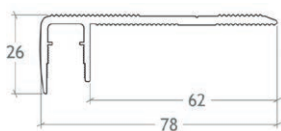

liniLED - Indirekte trappene profile i anodisert aluminium

11836 Sølv 1 m
11838 Sølv 2 m
11840 Sølv 3 m
11842 Sølv 4 m