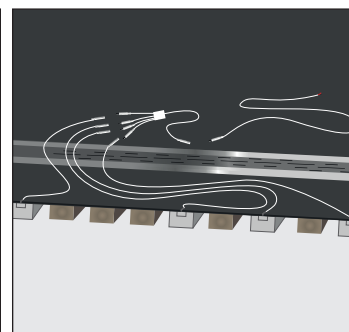

Fester for systemhimling er inkludert - Skruer, skiver og muttere. 597mm - 2stk, 1197mm - 3 stk, 1797mm - 4 stk

* Tilpasset Modulvegger sitt spilessystem der en spile er 34 x 27mm (b x h)

** Andre fargetemperaturer tilgjengelig på forespørsel.

LED driver selges separat

MV LED monteringsveiledning for spilehimling

1. Fjern spilen der du ønsker å plassere LED spilen - velg lengder mellom 60cm, 120cm og 180cm.

2. Dytt skruen gjennom et hull i metallskinnen, og monter stoppskive og vingemutter.

3. Tre LED spilen over skruhodene til den er riktig plassert, og stram med stoppskruene og mutteren. Plasser deretter det lille lokket på - som kneppes på i enden.

4. Snitt duken og dra kabel med plugg i enden til baksiden. Koble deretter til en passende LED driver. Kabelen er 2 meter lang.