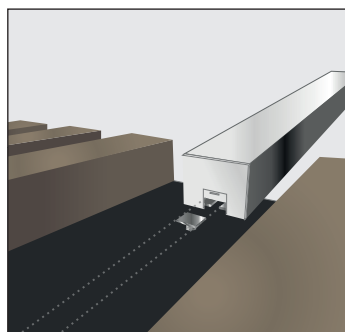

Fester for systemhimling er inkludert - Skruer, skiver og muttere. 597mm - 2stk, 1197mm - 3 stk, 1797mm - 4 stk

* Tilpasset Modulvegger sitt spilessystem der en spile er 34 x 27mm (b x h)

** Andre fargetemperaturer tilgjengelig på forespørsel.

LED driver selges separat

MV LED monteringsveiledning for spilehimling

1. Fjern spilen der du ønsker å plassere LED spilen - velg lengder mellom 60cm, 120cm og 180cm.

2. Dytt skruen gjennom et hull i metallskinnen, og monter stoppskive og vingemutter.

3. Tre LED spilen over skruhodene til den er riktig plassert, og stram med stoppskruene og mutteren. Plasser deretter det lille lokket på - som kneppes på i enden.

4. Snitt duken og dra kabel med plugg i enden til baksiden. Koble deretter til en passende LED driver. Kabelen er 2 meter lang.