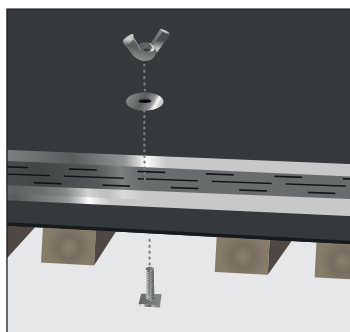

Fester for systemhimling er inkludert - Skruer, skiver og muttere. 597mm - 2stk, 1197mm - 3 stk, 1797mm - 4 stk

* Tilpasset Modulvegger sitt spilessystem der en spile er 34 x 27mm (b x h)

** Andre fargetemperaturer tilgjengelig på forespørsel.

LED driver selges separat

MV LED monteringsveiledning for spilehimling

1. Fjern spilen der du ønsker å plassere LED spilen - velg lengder mellom 60cm, 120cm og 180cm.

2. Dytt skruen gjennom et hull i metallskinnen, og monter stoppskive og vingemutter.

3. Tre LED spilen over skruhodene til den er riktig plassert, og stram med stoppskruene og mutteren. Plasser deretter det lille lokket på - som kneppes på i enden.

4. Snitt duken og dra kabel med plugg i enden til baksiden. Koble deretter til en passende LED driver. Kabelen er 2 meter lang.