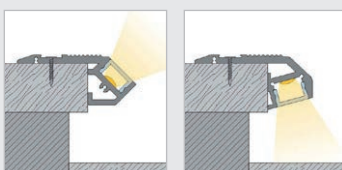

Wallight 2.0 Cove 2m

- 32 051 11** Monteringsprofil
- 32 051 73** Monteringsprofil HVIT
- 32 058 42** Avdekning opal
- 32 058 43** Avdekning klar
- 32 521 35** Avdekning natur
- 32 051 22** Avdekning klar linse 30°
- 62379302** Avdekning natur linse 30°
- 32 051 27** Feste - 2 stk
- 32 058 58** Feste plast 2 stk
- 32 051 37** Ende x 2 stk
- 32 051 74** Ende Hvit x 2 stk

BARdolino Muro 2m

- 32 051 04** Monteringsprofil
- 32 058 42** Avdekning kantet opal
- 32 058 43** Avdekning kantet klar
- 32 521 35** Avdekning kantet natur
- 32 051 22** Avdekning klar linse 30°
- 62379302** Avdekning natur linse 30°
- 32 051 25** Festeprofil 2 meter
- 32 051 26** Festeklips 5cm x 2 stk
- 32 051 35** Ende Muro x 2 stk

Scala 2m

- 32 051 14** Monteringsprofil Scala Opplys
- 32 051 15** Monteringsprofil Scala Nedlys
- 32 058 42** Avdekning kantet opal
- 32 058 43** Avdekning kantet klar
- 32 521 35** Avdekning kantet natur
- 32 051 07** Avdekning kantet opal (tåler 500kg)
- 32 051 39** Ende Scala uplight x 2 stk
- 32 051 40** Ende Scala downlight x 2 stk
- 32 051 41** Sort antiskli belegg - metervare