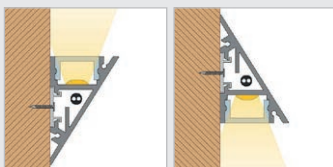

Wallight 2.0 Cove 2m

- 32 051 11** Monteringsprofil
- 32 051 73** Monteringsprofil HVIT
- 32 058 42** Avdekning opal
- 32 058 43** Avdekning klar
- 32 521 35** Avdekning natur
- 32 051 22** Avdekning klar linse 30°
- 62379302** Avdekning natur linse 30°
- 32 051 27** Feste - 2 stk
- 32 058 58** Feste plast 2 stk
- 32 051 37** Ende x 2 stk
- 32 051 74** Ende Hvit x 2 stk

BARdolino Muro 2m

- 32 051 04** Monteringsprofil
- 32 058 42** Avdekning kantet opal
- 32 058 43** Avdekning kantet klar
- 32 521 35** Avdekning kantet natur
- 32 051 22** Avdekning klar linse 30°
- 62379302** Avdekning natur linse 30°
- 32 051 25** Festeprofil 2 meter
- 32 051 26** Festeklips 5cm x 2 stk
- 32 051 35** Ende Muro x 2 stk

Scala 2m

- 32 051 14** Monteringsprofil Scala Opplys
- 32 051 15** Monteringsprofil Scala Nedlys
- 32 058 42** Avdekning kantet opal
- 32 058 43** Avdekning kantet klar
- 32 521 35** Avdekning kantet natur
- 32 051 07** Avdekning kantet opal (tåler 500kg)
- 32 051 39** Ende Scala uplight x 2 stk
- 32 051 40** Ende Scala downlight x 2 stk
- 32 051 41** Sort antiskli belegg - metervare