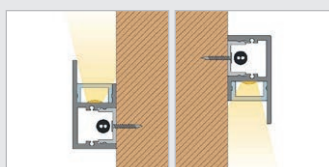

Wallight 2.0 Cove 2m

- 32 051 11** Monteringsprofil
- 32 051 73** Monteringsprofil HVIT
- 32 058 42** Avdekning opal
- 32 058 43** Avdekning klar
- 32 521 35** Avdekning natur
- 32 051 22** Avdekning klar linse 30°
- 62379302** Avdekning natur linse 30°
- 32 051 27** Feste - 2 stk
- 32 058 58** Feste plast 2 stk
- 32 051 37** Ende x 2 stk
- 32 051 74** Ende Hvit x 2 stk

BARdolino Muro 2m

- 32 051 04** Monteringsprofil
- 32 058 42** Avdekning kantet opal
- 32 058 43** Avdekning kantet klar
- 32 521 35** Avdekning kantet natur
- 32 051 22** Avdekning klar linse 30°
- 62379302** Avdekning natur linse 30°
- 32 051 25** Festeprofil 2 meter
- 32 051 26** Festeklips 5cm x 2 stk
- 32 051 35** Ende Muro x 2 stk