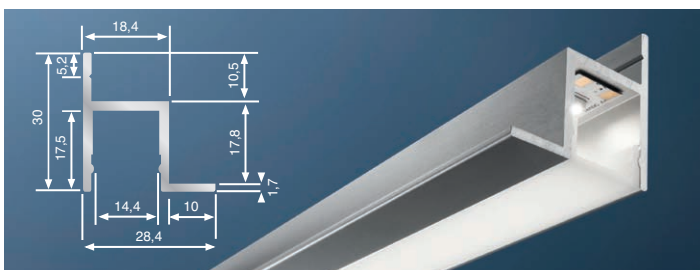

Wallight 2.0 Cove 2m

- 32 051 11** Monteringsprofil
- 32 051 73** Monteringsprofil HVIT
- 32 058 42** Avdekning opal
- 32 058 43** Avdekning klar
- 32 521 35** Avdekning natur
- 32 051 22** Avdekning klar linse 30°
- 62379302** Avdekning natur linse 30°
- 32 051 27** Feste - 2 stk
- 32 058 58** Feste plast 2 stk
- 32 051 37** Ende x 2 stk
- 32 051 74** Ende Hvit x 2 stk

BARdolino Muro 2m

- 32 051 04** Monteringsprofil
- 32 058 42** Avdekning kantet opal
- 32 058 43** Avdekning kantet klar
- 32 521 35** Avdekning kantet natur
- 32 051 22** Avdekning klar linse 30°
- 62379302** Avdekning natur linse 30°
- 32 051 25** Festeprofil 2 meter
- 32 051 26** Festeklips 5cm x 2 stk
- 32 051 35** Ende Muro x 2 stk

Scala 2m

- 32 051 14** Monteringsprofil Scala Opplys
- 32 051 15** Monteringsprofil Scala Nedlys
- 32 058 42** Avdekning kantet opal
- 32 058 43** Avdekning kantet klar
- 32 521 35** Avdekning kantet natur
- 32 051 07** Avdekning kantet opal (tåler 500kg)
- 32 051 39** Ende Scala uplight x 2 stk
- 32 051 40** Ende Scala downlight x 2 stk
- 32 051 41** Sort antiskli belegg - metervare