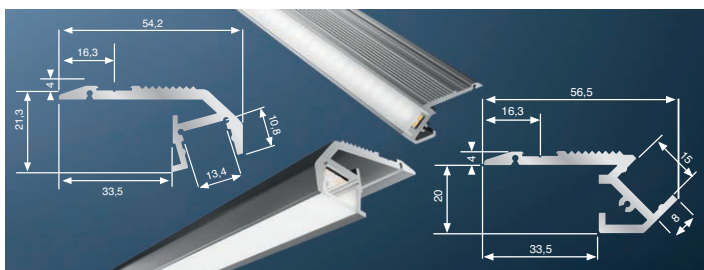

Wallight 2.0 Cove 2m

- 32 051 11** Monteringsprofil
- 32 051 73** Monteringsprofil HVIT
- 32 058 42** Avdekning opal
- 32 058 43** Avdekning klar
- 32 521 35** Avdekning natur
- 32 051 22** Avdekning klar linse 30°
- 62379302** Avdekning natur linse 30°
- 32 051 27** Feste - 2 stk
- 32 058 58** Feste plast 2 stk
- 32 051 37** Ende x 2 stk
- 32 051 74** Ende Hvit x 2 stk

BARdolino Muro 2m

- 32 051 04** Monteringsprofil
- 32 058 42** Avdekning kantet opal
- 32 058 43** Avdekning kantet klar
- 32 521 35** Avdekning kantet natur
- 32 051 22** Avdekning klar linse 30°
- 62379302** Avdekning natur linse 30°
- 32 051 25** Festeprofil 2 meter
- 32 051 26** Festeklips 5cm x 2 stk
- 32 051 35** Ende Muro x 2 stk

Scala 2m

- 32 051 14** Monteringsprofil Scala Opplys
- 32 051 15** Monteringsprofil Scala Nedlys
- 32 058 42** Avdekning kantet opal
- 32 058 43** Avdekning kantet klar
- 32 521 35** Avdekning kantet natur
- 32 051 07** Avdekning kantet opal (tåler 500kg)
- 32 051 39** Ende Scala uplight x 2 stk
- 32 051 40** Ende Scala downlight x 2 stk
- 32 051 41** Sort antiskli belegg - metervare