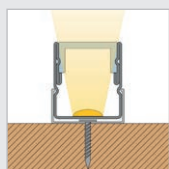

BARdolino Rustfritt stål 316L 2m

32 051 70 Monteringsprofil

- 32 058 42** Avdekning opal
- 32 058 43** Avdekning klar
- 32 521 35** Avdekning natur
- 32 521 36** Avdekning reflektor opal
- 32 051 07** Avdekning kantet opal (tåler 500kg)
- 32 051 24** Feste BARdolino rustfritt stål 2 stk
- 32 051 30** Ende BARdolino rustfritt stål x 1stk
- 32 051 31** Ende BARdolino m/hull rustfritt stål x 1stk

Pino Grande 2m

32 051 10 Monteringsprofil

- 32 051 57** Feste Pino Grande x 1 stk
- 32 051 68** Ende Pino Grande x 1 stk
- 32 051 72** Innleggsprofil - Må benyttes!

Pino HP 2m

32 051 16 Monteringsprofil

- 32 058 54** Avdekning rund opal
- 32 058 53** Avdekning rund klar
- 32 521 31** Avdekning rund natur
- 32 058 55** Klar linse 30°
- 32 521 48** Ende aluminium 2 stk
- 32 521 43** Pendeloppheng 2x150cm