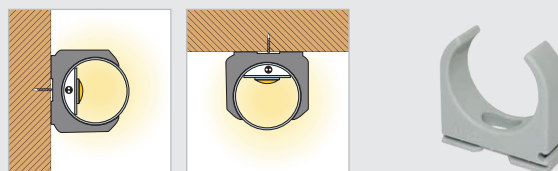

BARdolino Rustfritt stål 316L 2m

32 051 70 Monteringsprofil

- 32 058 42** Avdekning opal
- 32 058 43** Avdekning klar
- 32 521 35** Avdekning natur
- 32 521 36** Avdekning reflektor opal
- 32 051 07** Avdekning kantet opal (tåler 500kg)
- 32 051 24** Feste BARdolino rustfritt stål 2 stk
- 32 051 30** Ende BARdolino rustfritt stål x 1stk
- 32 051 31** Ende BARdolino m/hull rustfritt stål x 1stk

Pino Grande 2m

32 051 10 Monteringsprofil

- 32 051 57** Feste Pino Grande x 1 stk
- 32 051 68** Ende Pino Grande x 1 stk
- 32 051 72** Innleggsprofil - Må benyttes!

Pino HP 2m

32 051 16 Monteringsprofil

- 32 058 54** Avdekning rund opal
- 32 058 53** Avdekning rund klar
- 32 521 31** Avdekning rund natur
- 32 058 55** Klar linse 30°
- 32 521 48** Ende aluminium 2 stk
- 32 521 43** Pendeloppheng 2x150cm

Se side 48 for veggfester

BARdolino DUO 2m

62393142 Monteringsprofil 2m

- 32 058 42** Avdekning opal
- 32 058 43** Avdekning klar
- 32 521 35** Avdekning natur
- 32 051 22** Avdekning klar linse 30°
- 62379302** Avdekning natur linse 30°