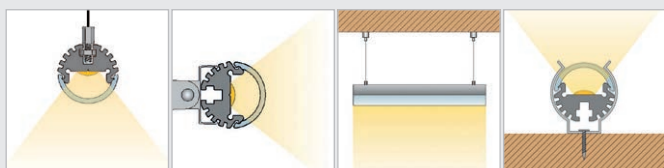

BARdolino Rustfritt stål 316L 2m

32 051 70 Monteringsprofil

- 32 058 42** Avdekning opal
- 32 058 43** Avdekning klar
- 32 521 35** Avdekning natur
- 32 521 36** Avdekning reflektor opal
- 32 051 07** Avdekning kantet opal (tåler 500kg)
- 32 051 24** Feste BARdolino rustfritt stål 2 stk
- 32 051 30** Ende BARdolino rustfritt stål x 1stk
- 32 051 31** Ende BARdolino m/hull rustfritt stål x 1stk

Pino Grande 2m

32 051 10 Monteringsprofil

- 32 051 57** Feste Pino Grande x 1 stk
- 32 051 68** Ende Pino Grande x 1 stk
- 32 051 72** Innleggsprofil - Må benyttes!

Pino HP 2m

32 051 16 Monteringsprofil

- 32 058 54** Avdekning rund opal
- 32 058 53** Avdekning rund klar
- 32 521 31** Avdekning rund natur
- 32 058 55** Klar linse 30°
- 32 521 48** Ende aluminium 2 stk
- 32 521 43** Pendeloppheng 2x150cm

Se side 48 for veggfester

BARdolino DUO 2m

62393142 Monteringsprofil 2m

- 32 058 42** Avdekning opal
- 32 058 43** Avdekning klar
- 32 521 35** Avdekning natur
- 32 051 22** Avdekning klar linse 30°
- 62379302** Avdekning natur linse 30°