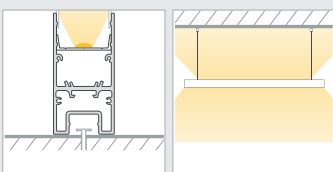

INNLEGGSPROFIL MÅ VELGES!

Alternative innleggsprofiler for plassering av LED stripe

- | | | | |
|---|--|---|--------------------------------|
| Innleggsprofil
Sort
62398782 | Innleggsprofil
Standard
32 521 19 | Asymmetrisk
profil 14°
32 521 17 | Symmetrisk
32 521 18 |
|---|--|---|--------------------------------|

Ved bruk av innleggsprofilene; Asymmetrisk & Symmetrisk **MÅ** følgende avdekninger benyttes!

- 32 051 43** Avdekning opal 2m
- 32 521 33** Avdekning natur 2m
- 32 051 42** Avdekning klar 2m

Pendeloppheng
Hullene borres ved ønsket plassering.

CATania 3060 DUO 2m

62398792 Monteringsprofil

- 32 051 45** Avdekning opal 2m (27,4mm)
- 32 521 13** Avdekning natur 2m (27,4mm)
- 32 051 46** Avdekning klar 2m (27,4mm)
- 32 521 14** Avdekning prisme klar 2m (27,4mm)
- 32 521 15** Aluminiumavdekning Profil, 2m (27,4mm)
- 32 521 16** CATania 3060 avdekning 180° høy opal 2m (27,4mm)
- 32 058 42** Avdekning opal (14,8mm)
- 32 521 35** Avdekning natur (14,8mm)
- 32 521 21** Alu ende høy 2stk
- 32 521 22** Ende 2 stk 180° høy
- 32 051 98** Alanod refleksjonsbånd for 20% mer lysutbytte (metervare)
- 32 521 43** Pendeloppheng 2x150cm (trenger fest brakett 32 051 26)