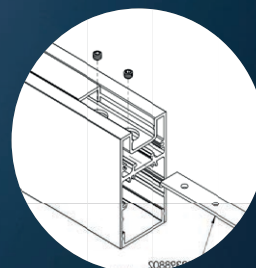

CATania 3060 2m

62398992 Monteringsprofil Alu
62398772 Monteringsprofil Sort

- 32 051 45** Avdekning opal 2m
- 32 521 13** Avdekning natur 2m
- 32 051 46** Avdekning klar 2m
- 62399692** Avdekning sort 2m
- 32 521 14** Avdekning prisme klar 2m
- 32 521 16** Avdekning 180° høy opal 2m
- 32 521 21** Ende alu høy 2stk
- 62398777** Ende sort høy 2stk
- 32 521 22** Ende 2 stk 180° høy (dekker høy avdekning - ikke profilen)
- 32 521 11** Pendel oppheng 2 x 150cm stålvaier
- 62399788** Strømførende vaieroppheng 2x150cm

INNLEGGSPROFIL MÅ VELGES!

Alternative innleggsprofiler for plassering av LED stripe

- | | | | |
|---|--|---|--------------------------------|
| Innleggsprofil
Sort
62398782 | Innleggsprofil
Standard
32 521 19 | Asymmetrisk
profil 14°
32 521 17 | Symmetrisk
32 521 18 |
|---|--|---|--------------------------------|

Ved bruk av innleggsprofilene; Asymmetrisk & Symmetrisk **MÅ** følgende avdekninger benyttes!

- 32 051 43** Avdekning opal 2m
- 32 521 33** Avdekning natur 2m
- 32 051 42** Avdekning klar 2m

Pendeloppheng
Hullene borres ved ønsket plassering.