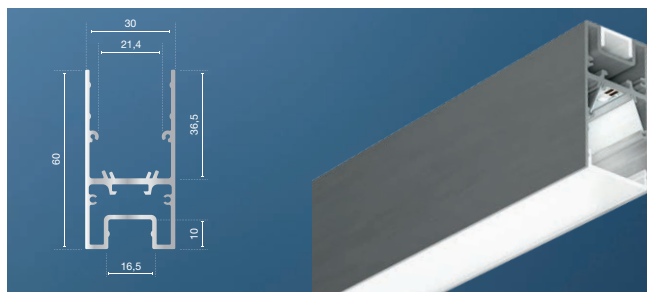

CATania 3060 2m

62398992 Monteringsprofil Alu
62398772 Monteringsprofil Sort

- 32 051 45** Avdekning opal 2m
- 32 521 13** Avdekning natur 2m
- 32 051 46** Avdekning klar 2m
- 62399692** Avdekning sort 2m
- 32 521 14** Avdekning prisme klar 2m
- 32 521 16** Avdekning 180° høy opal 2m
- 32 521 21** Ende alu høy 2stk
- 62398777** Ende sort høy 2stk
- 32 521 22** Ende 2 stk 180° høy (dekker høy avdekning - ikke profilen)
- 32 521 11** Pendel oppheng 2 x 150cm stålvaier
- 62399788** Strømførende vaieroppheng 2x150cm

INNLEGGSPROFIL MÅ VELGES!

Alternative innleggsprofiler for plassering av LED stripe

- | | | | |
|---|--|---|--------------------------------|
| Innleggsprofil
Sort
62398782 | Innleggsprofil
Standard
32 521 19 | Asymmetrisk
profil 14°
32 521 17 | Symmetrisk
32 521 18 |
|---|--|---|--------------------------------|

Ved bruk av innleggsprofilene; Asymmetrisk & Symmetrisk **MÅ** følgende avdekninger benyttes!

- 32 051 43** Avdekning opal 2m
- 32 521 33** Avdekning natur 2m
- 32 051 42** Avdekning klar 2m

Pendeloppheng
Hullene borres ved ønsket plassering.

CATania 3060 DUO 2m

62398792 Monteringsprofil

- 32 051 45** Avdekning opal 2m (27,4mm)
- 32 521 13** Avdekning natur 2m (27,4mm)
- 32 051 46** Avdekning klar 2m (27,4mm)
- 32 521 14** Avdekning prisme klar 2m (27,4mm)
- 32 521 15** Aluminiumavdekning Profil, 2m (27,4mm)
- 32 521 16** CATania 3060 avdekning 180° høy opal 2m (27,4mm)
- 32 058 42** Avdekning opal (14,8mm)
- 32 521 35** Avdekning natur (14,8mm)
- 32 521 21** Alu ende høy 2stk
- 32 521 22** Ende 2 stk 180° høy
- 32 051 98** Alanod refleksjonsbånd for 20% mer lysutbytte (metervare)
- 32 521 43** Pendeloppheng 2x150cm (trenger fest brakett 32 051 26)