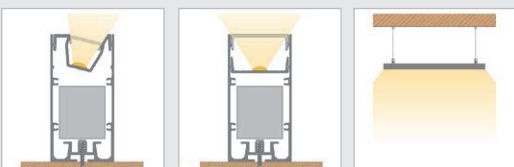

CATania 3060 2m

62398992 Monteringsprofil Alu
62398772 Monteringsprofil Sort

- 32 051 45** Avdekning opal 2m
- 32 521 13** Avdekning natur 2m
- 32 051 46** Avdekning klar 2m
- 62399692** Avdekning sort 2m
- 32 521 14** Avdekning prisme klar 2m
- 32 521 16** Avdekning 180° høy opal 2m
- 32 521 21** Ende alu høy 2stk
- 62398777** Ende sort høy 2stk
- 32 521 22** Ende 2 stk 180° høy (dekker høy avdekning - ikke profilen)
- 32 521 11** Pendel oppheng 2 x 150cm stålvaier
- 62399788** Strømførende vaieroppheng 2x150cm

INNLEGGSPROFIL MÅ VELGES!

Alternative innleggsprofiler for plassering av LED stripe

- | | | | |
|---|--|---|--------------------------------|
| Innleggsprofil
Sort
62398782 | Innleggsprofil
Standard
32 521 19 | Asymmetrisk
profil 14°
32 521 17 | Symmetrisk
32 521 18 |
|---|--|---|--------------------------------|