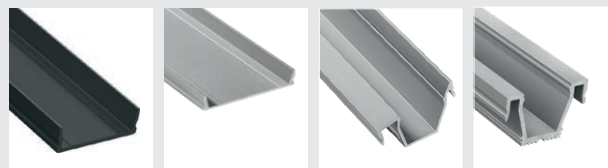

CATania 3060 2m

62398992 Monteringsprofil Alu
62398772 Monteringsprofil Sort

- 32 051 45** Avdekning opal 2m
- 32 521 13** Avdekning natur 2m
- 32 051 46** Avdekning klar 2m
- 62399692** Avdekning sort 2m
- 32 521 14** Avdekning prisme klar 2m
- 32 521 16** Avdekning 180° høy opal 2m
- 32 521 21** Ende alu høy 2stk
- 62398777** Ende sort høy 2stk
- 32 521 22** Ende 2 stk 180° høy (dekker høy avdekning - ikke profilen)
- 32 521 11** Pendel oppheng 2 x 150cm stålvaier
- 62399788** Strømførende vaieroppheng 2x150cm

INNLEGGSPROFIL MÅ VELGES!

Alternative innleggsprofiler for plassering av LED stripe

- | | | | |
|---|--|---|--------------------------------|
| Innleggsprofil
Sort
62398782 | Innleggsprofil
Standard
32 521 19 | Asymmetrisk
profil 14°
32 521 17 | Symmetrisk
32 521 18 |
|---|--|---|--------------------------------|

Ved bruk av innleggsprofilene; Asymmetrisk & Symmetrisk **MÅ** følgende avdekninger benyttes!

- 32 051 43** Avdekning opal 2m
- 32 521 33** Avdekning natur 2m
- 32 051 42** Avdekning klar 2m

Pendeloppheng
Hullene borres ved ønsket plassering.