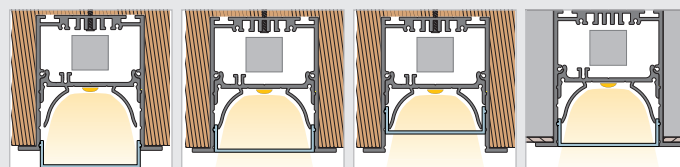

### CATania T 6075 2m

- 32 521 45 Monteringsprofil**
- 32 521 24** Avdekning opal 2m
- 32 521 25** Avdekning natur 2m
- 32 521 26** Avdekning klar 2m
- 32 521 46** Ende 2 stk
- 32 521 28** Ende for opal avdekning (dekker ikke profilen) 2 stk
- 32 521 29** Pendel oppheng 2x150cm
- 62398801** 90° veggfeste 2 stk
- 62398878** Mikroraster for avblending

### CATania 8090 2m

- 62399742 CATania 8090 aluprofil 2m**
- 62399782** Innleggsprofil 2m
- 62399772** Avdekning opal 2m
- 62399762** Avdekning natur 2m
- 62399752** Avdekning klar 2m
- 62399747** Ende alu 2stk
- 62399749** Ende for opal avdekning (dekker ikke profilen) 2 stk
- 62398804** Kabel safeguard
- 62399786** Tilkoblingklemme med strekkavlaster
- 62399787** Strekkavlaster for kabel Ø 5-12 mm
- 62398876** Pendeloppheng 2x150cm
- 62399788** Strømførende vaieroppheng 2x150cm