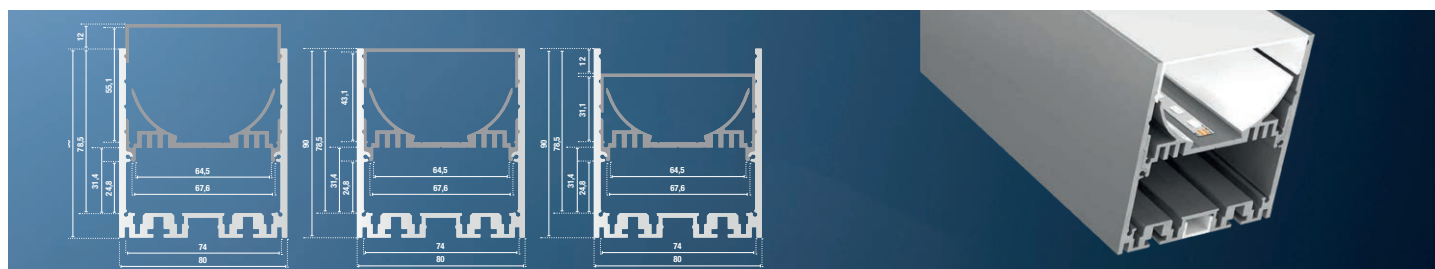

### CATania 8090 2m

- 62399742 CATania 8090 aluprofil 2m**
- 62399782** Innleggsprofil 2m
- 62399772** Avdekning opal 2m
- 62399762** Avdekning natur 2m
- 62399752** Avdekning klar 2m
- 62399747** Ende alu 2stk
- 62399749** Ende for opal avdekning (dekker ikke profilen) 2 stk
- 62398804** Kabel safeguard
- 62399786** Tilkoblingklemme med strekkavlaster
- 62399787** Strekkavlaster for kabel Ø 5-12 mm
- 62398876** Pendeloppheng 2x150cm
- 62399788** Strømførende vaieroppheng 2x150cm