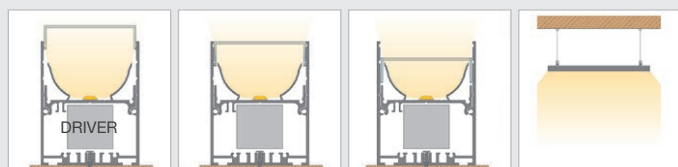

CATania T 6075 2m

- **32 521 45 Monteringsprofil**
- **32 521 24** Avdekning opal 2m
- **32 521 25** Avdekning natur 2m
- **32 521 26** Avdekning klar 2m
- **32 521 46** Ende 2 stk
- **32 521 28** Ende for opal avdekning (dekker ikke profilen) 2 stk
- **32 521 29** Pendel oppheng 2x150cm
- **62398801** 90° veggfeste 2 stk
- **62398878** Mikroraster for avblending

Innleggsprofil med hvit reflektor. El nr **32 521 30**

Pendeloppheng 2 x 150cm stålvaier. El nr **32 521 29**

CATania 6075