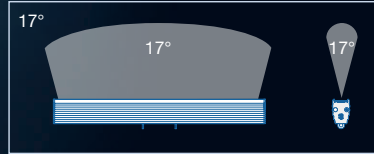

Barthelme
LED Solutions

BERgamo ovenfor er uten blendingsskjerm.
Elegant fasadebelysning med kraftig lyseffekt. Kan dimmes!

Kontakt oss for art nummer på de andre spredningsgradene

BERgamo - dimbar LED armatur 24V IP67/68

- Flere hvite fargetemperaturer, RGB og RGBW
- 3 standard lengder: 336mm – 666mm – 996mm
- Gir jevn veggvaskeffekt med 15° x 50° lysspredning
- Kapslingsgrad IP67/68
- Blendingsskjerm. Kan skaffes uten ved forespørsel
- Kan festes i vribart feste tak/gulv, kort eller langt veggfeste
- Kobles til 24V LED driver. RGBW til 4x700mA
- Inkludert 5 meter kabel
- Levetid ved Ta <55°C: 60 000 timer / L70
- Kan bestilles med tilkobling for IP68
- IK10

Med forbehold om trykfeil og endringer

Bruksområder for BERgamo

Elegant, nett og smal fasadebelysning som gir flott lyseffekt på både ny og eldre bebyggelse. Kan gi full veggvaske effekt på store flater, eller mindre effektlys med kortere lengder. Kan også benyttes innendørs for veggvaske, gjerne over flere etasjer, eksempelvis i kirkebygging og andre større lokaler.