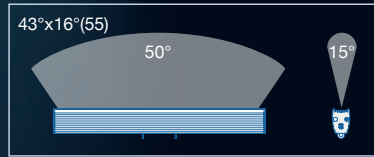

Barthelme
LED Solutions

BERgamo ovenfor er uten blendingsskjerm.
Elegant fasadebelysning med kraftig lyseffekt. Kan dimmes!

Kontakt oss for art nummer på de andre spredningsgradene

BERgamo - dimbar LED armatur 24V IP67/68

- Flere hvite fargetemperaturer, RGB og RGBW
- 3 standard lengder: 336mm – 666mm – 996mm
- Gir jevn veggvaskeffekt med 15° x 50° lysspredning
- Kapslingsgrad IP67/68
- Blendingsskjerm. Kan skaffes uten ved forespørsel
- Kan festes i vribart feste tak/gulv, kort eller langt veggfeste
- Kobles til 24V LED driver. RGBW til 4x700mA
- Inkludert 5 meter kabel
- Levetid ved Ta <55°C: 60 000 timer / L70
- Kan bestilles med tilkobling for IP68
- IK10

Med forbehold om trykfeil og endringer

Bruksområder for BERgamo

Elegant, nett og smal fasadebelysning som gir flott lyseffekt på både ny og eldre bebyggelse. Kan gi full veggvaske effekt på store flater, eller mindre effektlys med kortere lengder. Kan også benyttes innendørs for veggvaske, gjerne over flere etasjer, eksempelvis i kirkebygging og andre større lokaler.