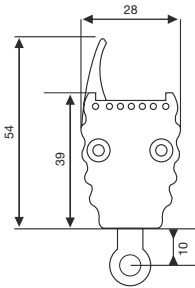

- Flere hvite fargetemperaturer, RGB og RGBW
- 3 standard lengder: 336mm – 666mm – 996mm
- Gir jevn veggvaskeffekt med 15° x 50° lysspredning
- Kapslingsgrad IP67/68
- Blendingsskjerm. Kan skaffes uten ved forespørsel
- Kan festes i vribart feste tak/gulv, kort eller langt veggfeste
- Kobles til 24V LED driver. RGBW til 4x700mA
- Inkludert 5 meter kabel
- Levetid ved Ta <55°C: 60 000 timer / L70
- Kan bestilles med tilkobling for IP68
- IK10

Alle produktene finnes også i IP30 der alle tekniske data er tilsvarende IP67/68

Monteringsfester. Anbefalt å bruke 2 fester ved lengde på 996mm

1. Gulv eller takfeste
Avstand 17mm
El nr 32 058 75

2. Veggfeste
Avstand til vegg 65mm, høyde 57mm. El nr 32 058 76

3. Veggfeste med lang arm
Avstand til vegg 201mm, høyde 82mm El nr 32 058 77

OBS! Installasjonsfeste må bestilles sammen valgt feste!
Varenummer 62399438