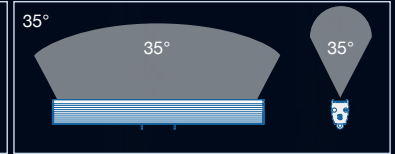

Barthelme
LED Solutions

BERgamo ovenfor er uten blendingsskjerm.
Elegant fasadebelysning med kraftig lyseffekt. Kan dimmes!

Kontakt oss for art nummer på de andre spredningsgradene