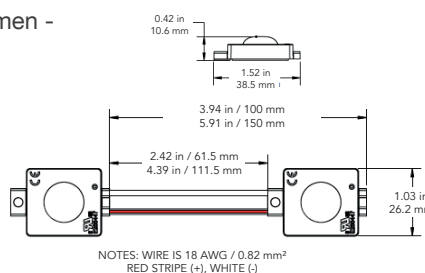

### Signrayz Ultra 670 IP68

- For tosidige skilt monteres modulene i rammen - for ensidig skilt monteres i bunn.
- Batwing= Lite lys rett frem - mye ut til sidene
- Skilt dybde 75-250mm
- Effekt x 1,3W pr modul
- Seriekobling
- Omgivelsestemperatur: -40°C - +60°C
- 100 moduler pr forpakning
- Levetid 50 000t/L70

### Signrayz Ultra 430

- For tosidige skilt monteres modulene i rammen - for ensidig skilt monteres i bunn
- Skilt dybde 30-75mm
- Effekt x 0,3W pr modul
- Seriekobling
- Omgivelsestemperatur: -40°C - +60°C
- 100 moduler pr forpakning
- Levetid 50 000t/L70