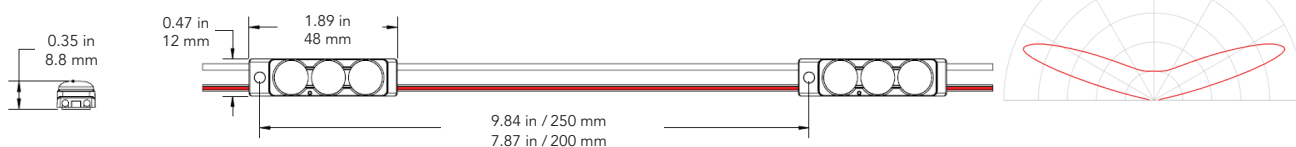

### Signrayz Ultra 670 IP68

- For tosidige skilt monteres modulene i rammen - for ensidig skilt monteres i bunn.
- Batwing= Lite lys rett frem - mye ut til sidene
- Skilt dybde 75-250mm
- Effekt x 1,3W pr modul
- Seriekobling
- Omgivelsestemperatur: -40°C - +60°C
- 100 moduler pr forpakning
- Levetid 50 000t/L70