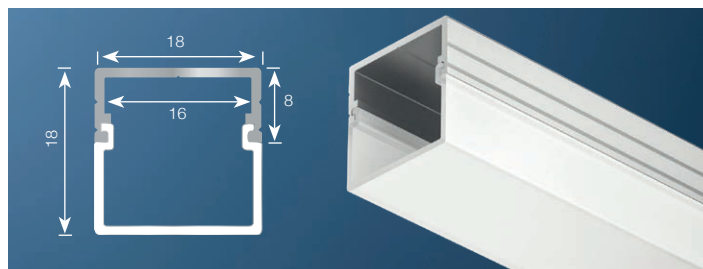

Loox profil lav inkl rund opal avd 2,5m

833.72.989 Monteringsprofil inkl rund opal avdekning

833.74.824 Ende rund 2 stk
 833.74.833 Loox fester 40° til lav aluprofil 2 stk
 833.74.832 Loox feste til lav profil 18mm 2 stk
 833.74.834 Monteringsarm til loox lav aluprofil 2 stk med endelokk
 833.89.266 3M tosidig tape

Loox profil lav inkl opal avdekning 2,5m

833.72.988 Monteringsprofil inkl opal avdekning

833.74.823 Ende kantet 2 stk
 833.74.833 Loox fester 40° til lav aluprofil 2 stk
 833.74.832 Loox feste til lav profil 18mm 2 stk
 833.74.834 Monteringsarm til loox lav aluprofil 2 stk med endelokk
 833.89.266 3M tosidig tape