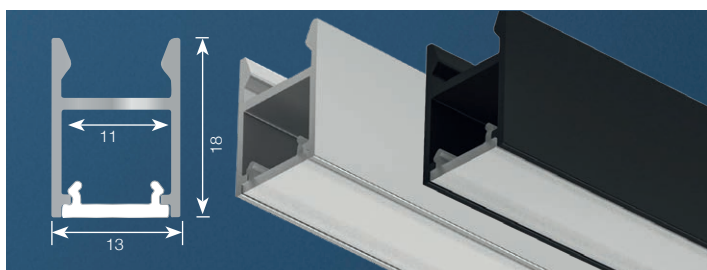

Loox profil lav inkl rund opal avd 2,5m

833.72.989 Monteringsprofil inkl rund opal avdekning

833.74.824 Ende rund 2 stk
 833.74.833 Loox fester 40° til lav aluprofil 2 stk
 833.74.832 Loox feste til lav profil 18mm 2 stk
 833.74.834 Monteringsarm til loox lav aluprofil 2 stk med endelokk
 833.89.266 3M tosidig tape

Loox profil lav inkl opal avdekning 2,5m

833.72.988 Monteringsprofil inkl opal avdekning

833.74.823 Ende kantet 2 stk
 833.74.833 Loox fester 40° til lav aluprofil 2 stk
 833.74.832 Loox feste til lav profil 18mm 2 stk
 833.74.834 Monteringsarm til loox lav aluprofil 2 stk med endelokk
 833.89.266 3M tosidig tape