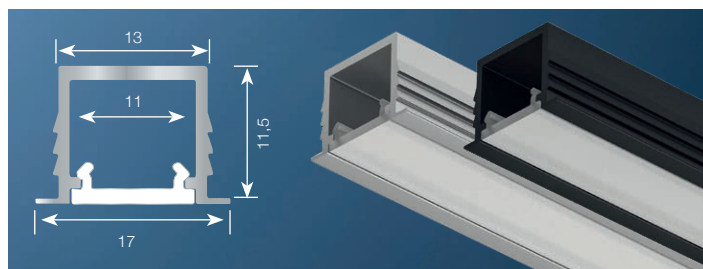

Loox5 aluprofil 1103 sort 3m

833.95.722 Monteringsprofil sølv inkl opal avdekning

833.95.723 Monteringsprofil sort inkl opal avdekning

833.95.767 Loox5 endestykke 1103 sort
833.95.766 Loox5 endestykke 1103 sølv
833.95.759 Avdekning sort