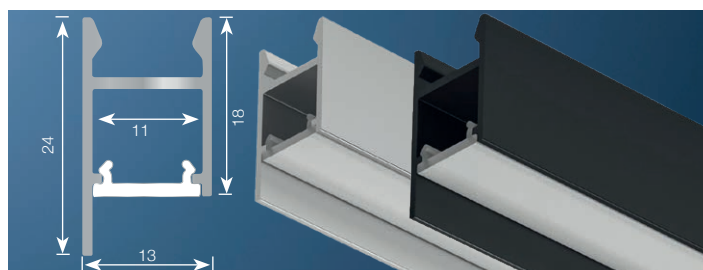

Loox profil lav inkl opal avdekning 2,5m

833.72.988 Monteringsprofil inkl opal avdekning

833.74.823 Ende kantet 2 stk
 833.74.833 Loox fester 40° til lav aluprofil 2 stk
 833.74.832 Loox feste til lav profil 18mm 2 stk
 833.74.834 Monteringsarm til loox lav aluprofil 2 stk med endelokk
 833.89.266 3M tosidig tape

Aluprofil 2103 med opal avdekning 3m

833.95.736 Monteringsprofil sølv inkl opal avdekning

833.95.737 Monteringsprofil sort inkl opal avdekning

833.95.780 Endestykke sølv 2103 2 stk
 833.95.781 Endestykke sort 2103 2 stk
 833.95.761 Monteringsfeste loox5 profil 2103/2104
 833.95.759 Avdekning sort