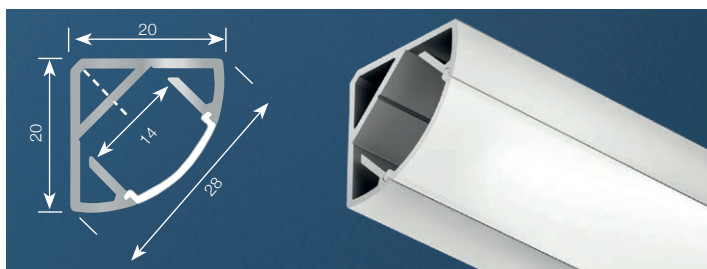

Aluprofil 2103 med opal avdekning 3m

833.95.736 Monteringsprofil sølv inkl opal avdekning

833.95.737 Monteringsprofil sort inkl opal avdekning

833.95.780 Endestykke sølv 2103 2 stk
 833.95.781 Endestykke sort 2103 2 stk
 833.95.761 Monteringsfeste loox5 profil 2103/2104
 833.95.759 Avdekning sort

Loox5 aluprofil 2104 sort 3m

833.95.738 Monteringsprofil sølv inkl opal avdekning

833.95.739 Monteringsprofil sort inkl opal avdekning

833.95.783 Ende 2104 sølv 2 stk
 833.95.784 Ende 2104 sort 2 stk
 833.95.761 Monteringsfeste loox5 profil 2103/2104
 833.95.759 Avdekning sort