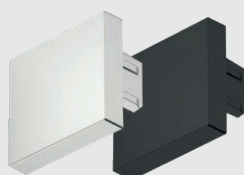

### Loox5 profil 1105 opal 3m

**833.95.726** Monteringsprofil sølv inkl opal avdekning  
**833.95.727** Monteringsprofil sort inkl opal avdekning

833.95.770 Ende sølv  
 833.95.771 Ende sort  
 833.95.759 Avdekning sort

### Loox5 aluprofil 2101 Edge Sort 3m

**833.95.732** Monteringsprofil sølv inkl opal avdekning  
**833.95.733** Monteringsprofil sort inkl opal avdekning

833.95.774 Ende alu 1 stk  
 833.95.775 Ende sort 1 stk  
 833.95.759 Avdekning sort  
 833.89.266 3M tosidig tape