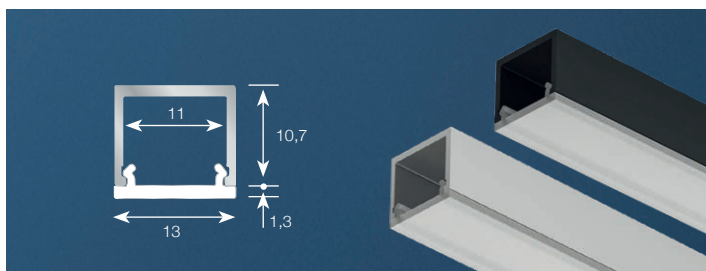

### Loox5 profil 1106 opal 3m

**833.95.728** Monteringsprofil sølv inkl opal avdekning  
**833.95.729** Monteringsprofil sort inkl opal avdekning

833.95.772 Ende sølv  
 833.95.773 Ende sort

### Loox5 profil 1105 opal 3m

**833.95.726** Monteringsprofil sølv inkl opal avdekning  
**833.95.727** Monteringsprofil sort inkl opal avdekning

833.95.770 Ende sølv  
 833.95.771 Ende sort  
 833.95.759 Avdekning sort

### Loox5 aluprofil 2101 Edge Sort 3m

**833.95.732** Monteringsprofil sølv inkl opal avdekning  
**833.95.733** Monteringsprofil sort inkl opal avdekning

833.95.774 Ende alu 1 stk  
 833.95.775 Ende sort 1 stk  
 833.95.759 Avdekning sort  
 833.89.266 3M tosidig tape