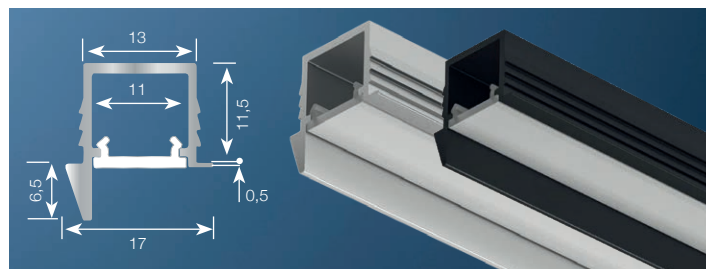

### Loox5 profil 1107 3m

**833.95.730** Monteringsprofil sølv inkl opal avdekning  
**833.95.731** Monteringsprofil sort inkl opal avdekning  
 Passer for LED striper på max 5 mm bredde

833.95.820 Ende sort  
 833.95.821 Ende sølv

### Loox5 profil 1106 opal 3m

**833.95.728** Monteringsprofil sølv inkl opal avdekning  
**833.95.729** Monteringsprofil sort inkl opal avdekning

833.95.772 Ende sølv  
 833.95.773 Ende sort