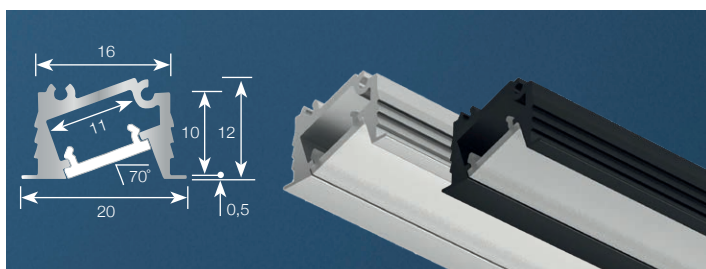

### Loox T profil 1191 2,5m

**833.72.984** Monteringsprofil inkl opal avdekning  
**833.72.854** Ende - buet

### Loox5 profil 1107 3m

**833.95.730** Monteringsprofil sølv inkl opal avdekning  
**833.95.731** Monteringsprofil sort inkl opal avdekning  
 Passer for LED striper på max 5 mm bredde

833.95.820 Ende sort  
 833.95.821 Ende sølv