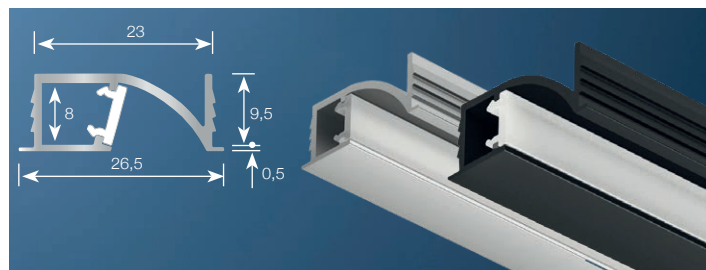

### Loox T profil 1191 2,5m

**833.72.984** Monteringsprofil inkl opal avdekning  
**833.72.854** Ende - buet

### Loox5 profil 1107 3m

**833.95.730** Monteringsprofil sølv inkl opal avdekning  
**833.95.731** Monteringsprofil sort inkl opal avdekning  
 Passer for LED striper på max 5 mm bredde

833.95.820 Ende sort  
 833.95.821 Ende sølv