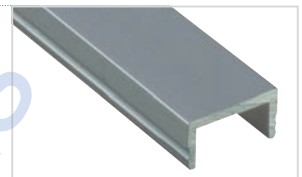

Kabelkanal | Cable duct

Abmessungen: 18,4 x 17,8mm | dimensions: 18.4 x 17.8mm

Artikel-Nr. Länge
Item no. Length

zur Erweiterung des Platzes für Kabel
for more space for the cable

62399121	1m
62399122	2,01m*
62399123	3,02m**
62399125	5,03m***