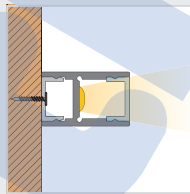

BARdolino

H-Profil | H-profile

Maßzeichnung S. 156 | scale drawing p. 156

Bodenmontage mit Befestigungsprofil oder Halter und integrierter Kabelführung
floor mounting with mounting profile or clip + integrated cable duct

Wandmontage mit Befestigungsprofil oder Halter und integrierter Kabelführung
wall mounting with mounting profile or clip + integrated cable duct

Bodenmontage mit Befestigungsprofil oder Halter und erweitertem Kabelkanal
floor mounting with mounting profile or clip and integrated cable duct

Deckenmontage mit Befestigungsprofil oder Halter und integrierter Kabelführung
ceiling mounting with mounting profile or clip + integrated cable duct

Pendelleuchte mit Seilabhängung
pendant luminaire with suspension