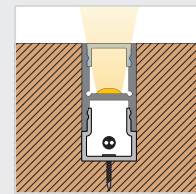

BARdolino

H-Profil | H-profile

Maßzeichnung S. 156 | scale drawing p. 156

Bodenmontage mit Befestigungsprofil oder Halter und integrierter Kabelführung
floor mounting with mounting profile or clip + integrated cable duct

Wandmontage mit Befestigungsprofil oder Halter und integrierter Kabelführung
wall mounting with mounting profile or clip + integrated cable duct

Bodenmontage mit Befestigungsprofil oder Halter und erweitertem Kabelkanal
floor mounting with mounting profile or clip and integrated cable duct

Deckenmontage mit Befestigungsprofil oder Halter und integrierter Kabelführung
ceiling mounting with mounting profile or clip + integrated cable duct

Pendelleuchte mit Seilabhängung
pendant luminaire with suspension