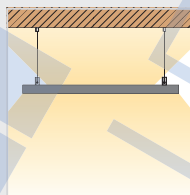

BARdolino

H-Profil | H-profile

Maßzeichnung S. 156 | scale drawing p. 156

Bodenmontage mit Befestigungsprofil oder Halter und integrierter Kabelführung
floor mounting with mounting profile or clip + integrated cable duct

Wandmontage mit Befestigungsprofil oder Halter und integrierter Kabelführung
wall mounting with mounting profile or clip + integrated cable duct

Bodenmontage mit Befestigungsprofil oder Halter und erweitertem Kabelkanal
floor mounting with mounting profile or clip and integrated cable duct

Deckenmontage mit Befestigungsprofil oder Halter und integrierter Kabelführung
ceiling mounting with mounting profile or clip + integrated cable duct

Pendelleuchte mit Seilabhängung
pendant luminaire with suspension

FEATURES

high-quality aluminium H-profile, anodized
incl. integrated cable duct
suitable for mounting in walls, floor and ceiling
or useable as pendant luminaire with two-sided application of LED stripes (be aware of thermal management)
in combination with our frosted cover and the therefore suitable LEDlight flex, a homogenous light distribution can be achieved (details see table on p. 159)