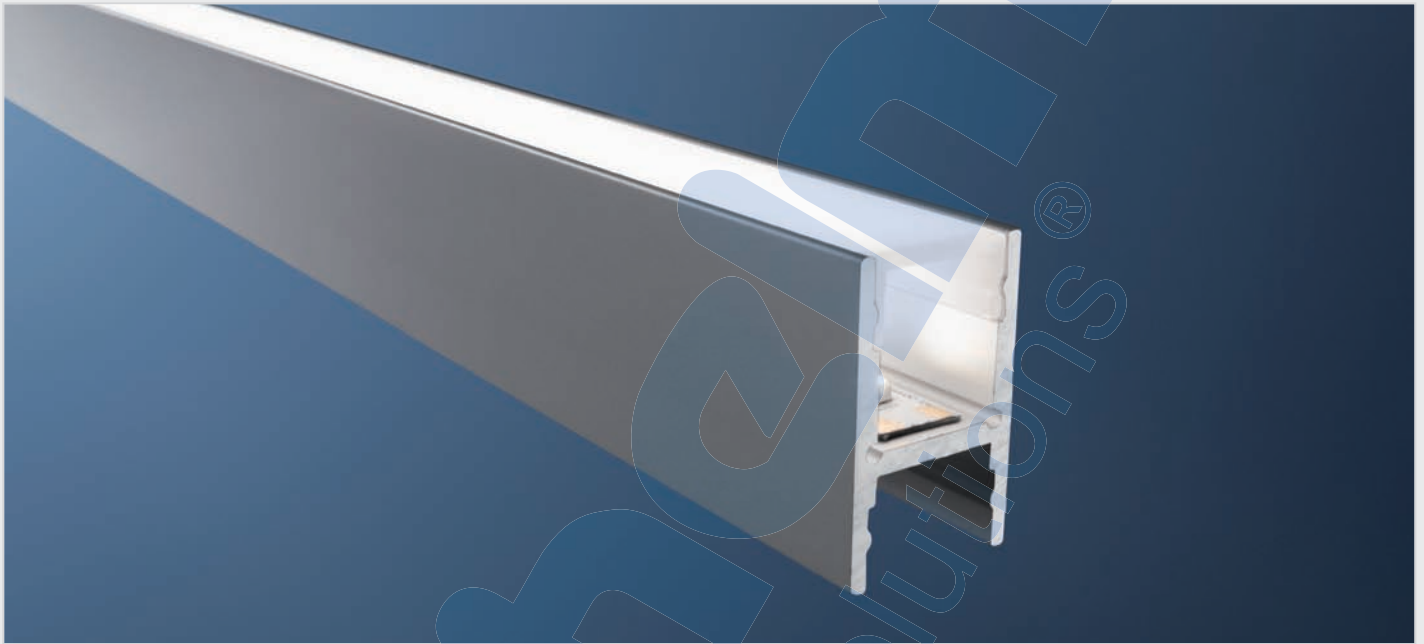

BARdolino

H-Profil | H-profile

Maßzeichnung S. 156 | scale drawing p. 156

Bodenmontage mit Befestigungsprofil oder Halter und integrierter Kabelführung
floor mounting with mounting profile or clip + integrated cable duct

Wandmontage mit Befestigungsprofil oder Halter und integrierter Kabelführung
wall mounting with mounting profile or clip + integrated cable duct

Bodenmontage mit Befestigungsprofil oder Halter und erweitertem Kabelkanal
floor mounting with mounting profile or clip and integrated cable duct

Deckenmontage mit Befestigungsprofil oder Halter und integrierter Kabelführung
ceiling mounting with mounting profile or clip + integrated cable duct

Pendelleuchte mit Seilabhängung
pendant luminaire with suspension

EIGENSCHAFTEN

hochwertiges Aluminium-H-Profil, eloxiert
mit integrierter Kabelführung
für Wand-, Boden-, Deckeneinbau geeignet
oder als Pendelleuchte mit beidseitiger LED-Streifen-Bestückung (Wärmemanagement beachten!)
in Verbindung mit unserer opalweißen Abdeckung und dem dafür passenden LEDlight flex ist eine homogene Lichtlinie möglich (Details siehe Tabelle auf S. 159)

FEATURES

high-quality aluminium H-profile, anodized
incl. integrated cable duct
suitable for mounting in walls, floor and ceiling
or useable as pendant luminaire with two-sided application of LED stripes (be aware of thermal management)
in combination with our frosted cover and the therefore suitable LEDlight flex, a homogenous light distribution can be achieved (details see table on p. 159)