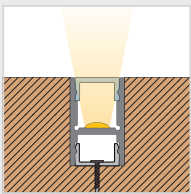

BARdolino

H-Profil | H-profile

Maßzeichnung S. 156 | scale drawing p. 156

Bodenmontage mit Befestigungsprofil oder Halter und integrierter Kabelführung
floor mounting with mounting profile or clip + integrated cable duct