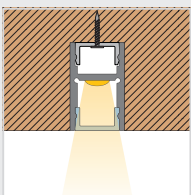

BARdolino

H-Profil | H-profile

Maßzeichnung S. 156 | scale drawing p. 156

Bodenmontage mit Befestigungsprofil oder Halter und integrierter Kabelführung
floor mounting with mounting profile or clip + integrated cable duct

Wandmontage mit Befestigungsprofil oder Halter und integrierter Kabelführung
wall mounting with mounting profile or clip + integrated cable duct

Bodenmontage mit Befestigungsprofil oder Halter und erweitertem Kabelkanal
floor mounting with mounting profile or clip and integrated cable duct

Deckenmontage mit Befestigungsprofil oder Halter und integrierter Kabelführung
ceiling mounting with mounting profile or clip + integrated cable duct

Pendelleuchte mit Seilabhängung
pendant luminaire with suspension