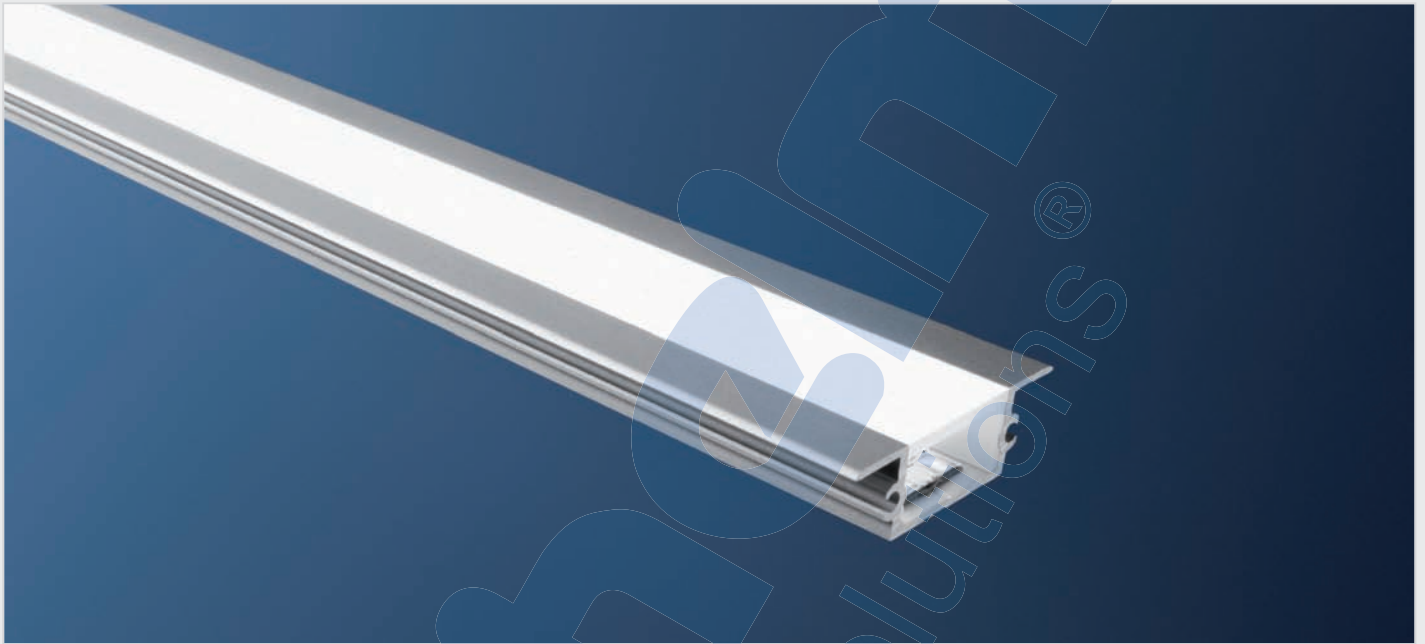

BARdolino

Laminato Profil | *Laminato profile*

Maßzeichnung S. 156 | scale drawing p. 156

Montage in Holz- und Laminatböden
integration into parquet and laminate floors

Montage mit 180° Abdeckung z.B. als Schrank-
unterbau mit Schraube
*mounting the 180° cover e.g. as under cabinet
with screws*

EIGENSCHAFTEN

hochwertiges Aluminium Boden- oder Schrankunterbauprofil,
eloxiert

optimal für die nahtlose Integration in
Parkett- und Laminatböden

auch für Wandmontage bei Holzvertäfelungen geeignet

in Verbindung mit unserer opalweißen Abdeckung und dem dafür
passenden LEDlight flex ist eine homogene Lichtlinie möglich
(Details siehe Tabelle auf S. 159)

FEATURES

*high-quality Aluminium floor or under cabinet profile, anodized
specially developed for the seamless integration into
parquet and laminate floors*

also useable for wall mounting in wood panelling

*in combination with our frosted cover and the suitable LEDlight flex,
a homogenous light distribution can be achieved
(details see table on p. 159)*

Kunststoffabdeckungen | Plastic covers

Abmessungen: 14,8 x 8mm | dimensions: 14.8 x 8mm