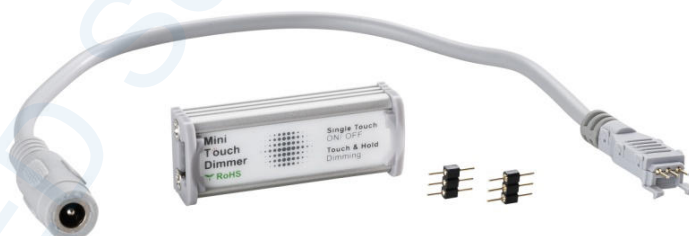

### **BARdolino** Bewegungssensor PIR **BARdolino** PIR motion sensor

Bezeichnung / Description	Eigenschaften / Characteristics
Artikelnummer / Item no.	66000170
Eingangsspannung / Input voltage	12/24V
Leistung / Power	0.1W (ohne LEDs/without LEDs)
Max. Gesamtleistung / Max. total power	40W
Reichweite / Sensing distance	2.0m
Schaltperiode / Switching period	10 sec. ~ 12 min.
Erfassungswinkel / Coverage angle	100°
Abmessungen L x B x H / Dimension L x W x H	74x19x16mm
Gewicht / Weight	50g
Inhalt / Content	1 x Bewegungssensor, 1 x 30cm Anschlusskabel mit Schalter, Montageclips, Verbinder 1 x motion sensor, 1 x 30cm cable with switch, mounting clips, connectors

### **BARdolino** Mini Touch Dimmer **BARdolino** mini touch dimmer

Dimmung 0-100%

Dimming 0-100%

Bezeichnung / Description	Eigenschaften / Characteristics
Artikelnummer / Item no.	66000169
Betriebsspannung / Operating voltage	12/24V
Max. Gesamtleistung / Max. total power	40W
Abmessungen L x B x H / Dimension L x W x H	50x19x13mm
Gewicht / Weight	50g
Inhalt / Content	1 x Mini Touch Dimmer, 1 x 30cm Anschlusskabel, Montageclip, Verbinder 1 x mini touch dimmer, 1 x 30cm cable, mounting clip, connectors