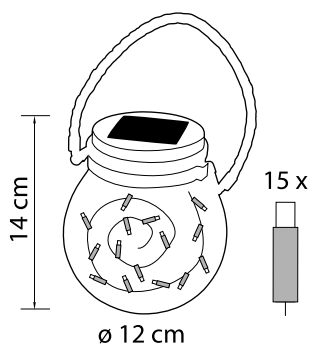

LULU

LASIPURKKI

Kirkas lasipurkki, jonka sisällä aurinkokennolla toimiva led-valolanka. Hämäräkytkin. Led lämmin valkoinen, ei vaihdettava. Materiaali lasi, kädensija juuttia. Kenno-osassa on/off-kytkin.

GLASBURK

En klar glasburk med en led-ljusslinga inuti som fungerar med solcell. Skymningsrelä. Varmvita led-lampor, ej utbytbara. Av glas, handtaget av jute. Av-/på-knapp i celldelen.

GLASS JAR

A clear glass jar with a solar-powered LED series on the inside. Dusk switch. Warm white LED, non-replaceable. Made of glass, handle made of jute. On/off switch on the solar cell part.