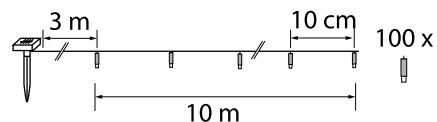

LED SERIES

A long LED series powered by a solar cell. Use for versatile decoration in your yard, balcony or garden. Dusk switch. Warm white LED, non-replaceable. Made of metal and plastic. Clear cord. On/off switch on the solar cell part.