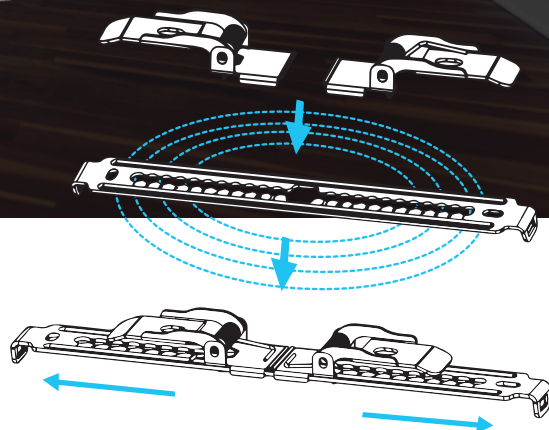

Markedets
mest fleksible
innfestning!
Passer i alle
hullmål mellom
55 - 250mm!

Cio armatur

LED armatur med justerbare fester

Utenpåliggende og lavtbyggende armaturer i tre størrelser. Lampene har justerbart fjærfeste som gjør det mulig å installere Cio i eksisterende hullmål fra 55mm og opptil 250mm. For utenpåliggende montering fjernes fjærfestene.

- 3000K
- 50 000 timer / L70 / B50
- Fasedimbar med integrert LED driver - 230V tilkobling
- IP20

Med forbehold om trykktell. Nye Epr regler vil påvirke energiklasser og tekniske spesifikasjoner kan bli endret.

LED armaturene må IKKE installeres på samme kurs som armaturer med magnetisk forkobling!
Kan også leveres som Casambi