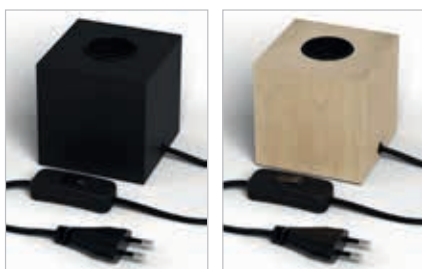

LED Colors

Metallic Colors

LED med spesielt metallfarget glass, for en helt spesiell effekt! På eller av, gir disse lampene med lekre filamenter et helt unikt uttrykk. Glasset er i ulike farger - men lyset er det samme varme lyset du er vant med.

Type		 Boden Metallic 40lm	 Avesta Metallic 40lm	 Kalmar Metallic G200 40lm	 Kalmar Metallic Copper G200 60lm	 Kalmar Metallic Gold G200 60lm
Varenummer		426192	426190	426194	426198	426196
Merkevare		Calex	Calex	Calex	Calex	Calex
Effekt	W	4	4	4	4	4
Fargetemperatur	K	2000	2000	2000	2000	2000
Sokkel		E27	E27	E27	E27	E27
Lysmengde	lm	40	40	40	60	60
Ra	>	90	90	90	90	90
Levetid	timer / restlys	15 000 / L70	15 000 / L70	15 000 / L70	15 000 / L70	15 000 / L70
Mål (ØxH)	mm	220 x 225	170 x 270	200 x 256	200 x 256	200 x 256
Spesielle egenskaper		Dimbar	Dimbar	Dimbar	Dimbar	Dimbar
Energiklasse		B	B	B	B	B

NYHETER!

Bordsokkel Kube E27, 1,8m kabel m/bryter.

Se flere farger på side 27

Matt sort 32 521 63

Eik 32 521 64

E27 sort pendeloppheng

Sort industriell retro pendeloppheng med 2 meter sort flettet tekstilkabel. Varenr. 32 521 67

E27 antikk bronse pendeloppheng

Antikk bronse industriell retro pendeloppheng med 2 meter flettet bronsefarget tekstilkabel. Varenr. 32 010 40

Se flere pendeloppheng på side 30