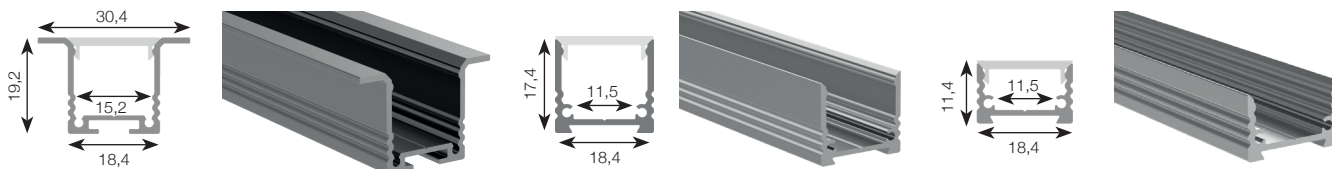

**NYHET!** Profiler med utfallende avdekninger!

## Edge monteringsprofiler

I edge-serien er avdekningene utfallende - som betyr at aluminiumskanten ikke synes når avdekningen er på. Avdekningen leveres i både opal og natur. «Opal» benyttes for et helt homogent resultat. «Natur» gir et diffust lysbilde, samtidig som lumenutbyttet maksimaliseres. Natur avdekning er mest brukt til indirekte belysning.

Velg klipsfeste i metall – synes på utsiden av profilen, eller festeplate i plast som plasseres under profilen - spesielt godt egnet for innfelt montering. For montering av Edge CDT18 brukes fjærfester.

**Edge CDT18 2m**  
Anodisert aluminium  
6231036C

**Edge CD18 2m**  
Anodisert aluminium  
6231031C  
(Profilen levert som komplett sett inkl opal avdekning, ender og 2 sett fester 119049)

**Edge CD12 2m**  
Anodisert aluminium  
6231024C  
(Profilen levert som komplett sett inkl opal avdekning, ender og 2 sett fester 119048)