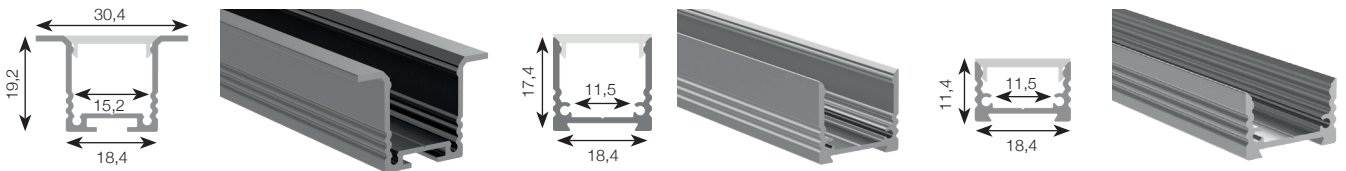

NYHET! Profiler med utfallende avdekninger!

Edge monteringsprofiler

I edge-serien er avdekningene utfallende - som betyr at aluminiumskanten ikke synes når avdekningen er på. Avdekningen leveres i både opal og natur. «Opal» benyttes for et helt homogent resultat. «Natur» gir et diffust lysbilde, samtidig som lumenutbyttet maksimaliseres. Natur avdekning er mest brukt til indirekte belysning.

Velg klipsfeste i metall – synes på utsiden av profilen, eller festeplate i plast som plasseres under profilen - spesielt godt egnet for innfelt montering. For montering av Edge CDT18 brukes fjærfester.

Edge CDT18 2m
Anodisert aluminium
6231036C

Edge CD18 2m
Anodisert aluminium
6231031C
(Profilen levert som komplett sett inkl opal avdekning og 2 sett fester 119049)

Edge CD12 2m
Anodisert aluminium
6231024C
(Profilen levert som komplett sett inkl opal avdekning og 2 sett fester 119048)

2 Meter avdekning Opal
6231025C

2 Meter Edge avdekning Natur
6231037C

Plast endestykke
6231038C

Plast endestykke
6231032C

Plast endestykke
6231026C

Fjærfeste
6231027C

Monteringsbrakett
6231009C

Monteringsbrakett
6231009C