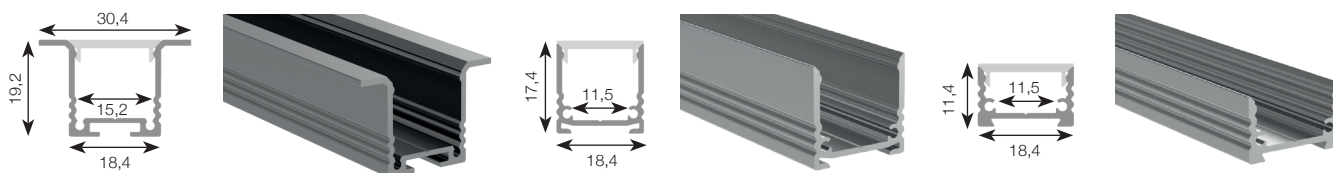

**NYHET!** Profiler med utfallende avdekninger!

Standard

Edge

## Edge monteringsprofiler

I edge-serien er avdekningene utfallende - som betyr at aluminiumskanten ikke synes når avdekningen er på. Avdekningen leveres i både opal og natur. «Opal» benyttes for et helt homogent resultat. «Natur» gir et diffust lysbilde, samtidig som lumenutbyttet maksimaliseres. Natur avdekning er mest brukt til indirekte belysning.

Velg klipsfeste i metall – synes på utsiden av profilen, eller festeplate i plast som plasseres under profilen - spesielt godt egnet for innfelt montering. For montering av Edge CDT18 brukes fjærfester.

**Edge CDT18 2m**  
Anodisert aluminium  
6231036C

**Edge CD18 2m**  
Anodisert aluminium  
6231031C

**Edge CD12 2m**  
Anodisert aluminium  
6231024C

2 Meter avdekning Opal  
6231025C

2 Meter Edge avdekning Natur  
6231037C