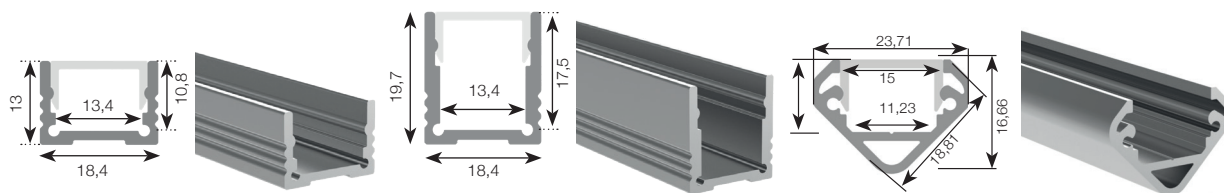

## Standard monteringsprofiler

Dette er våre mest populære monteringsprofiler som har svært mange bruksområder og monteringsmuligheter. «Opal» avdekning benyttes for et helt homogent resultat. «Natur» gir et diffust lysbilde, samtidig som lumenutbyttet maksimeres. Natur avdekning er mest brukt til indirekte belysning. For best montering benytt klipsfeste i metall.

<b>Lav standard profil 2m</b> Anodisert aluminium 32 058 41	<b>Høy standard profil 2m</b> Anodisert aluminium 32 058 40	<b>Hjørne standard profil 2m</b> Anodisert aluminium 32 058 64
	2 Meter avdekning opal 32 058 42	
	2 Meter avdekning natur 32 521 35	
2 stk plast endestykke inkl skruer 32 058 37	2 stk plast endestykke inkl skruer 32 058 36	2 stk plast endestykke inkl skruer 32 058 65
2 Festeklips 6231028C		
		2 Festeklips 32 058 66