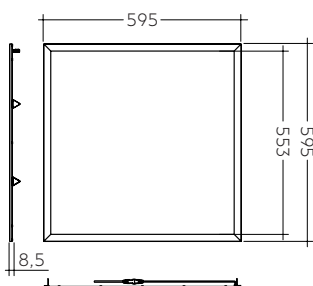

LED paneler for systemhimling, utenpåliggende eller vaier

Edgelit-panel for direkte montering i himlingsprofiler, utenpåliggende eller nedhengt i vaier.
Tilgjengelig i versjoner med 2800lm eller 3800lm. De er tilpasset tak med dimensjoner på 60 x 60 cm. Det flate LED-panelet er utstyrt med høykvalitets LED og er klar til å kobles til LED driver. Panelets fine ramme med kantopplyst diffuse materiale sikrer et homogent utseende til taket. Med tilleggsutstyret er både vaier og takmontert versjoner raskt og enkelt å installere.

Tekniske data	2800lm		3800lm		
	LED panel 60 x 60 cm 3000K	LED panel 60 x 60 cm 4000K	LED panel 60 x 60 cm 3000K	LED panel 60 x 60 cm 3000K	LED panel 60 x 60 cm 4000K
Varenummer	28002338	28002339	28002423	28002341	28002342
Lumen	2800lm	2800lm	3800lm	3800lm	3800lm
Kelvin	3000K	4000K	3000K	3000K	4000K
Effekt	24W/700mA	24W/700mA	33W/800mA	33W/800mA	33W/800mA
Omgivelsestemp.	-20 ... +40 °C	-20 ... +40 °C	-20 ... +40 °C	-20 ... +40 °C	-20 ... +40 °C
Kapslingsgrad	IP20	IP20	IP20	IP20	IP20
Levetid	50 000 t	50 000 t	50 000 t	50 000 t	50 000 t
Mål (LxBxH)	595 x 595	595 x 595	595 x 595	595 x 595	595 x 595
Vekt	2.33 kg	2.33 kg	2.52 kg	2.33 kg	2.33 kg
UGR	< 19	< 19	< 19	< 19	< 19
Spredningsgraden	108°	108°	88°	108°	108°
Ra	< 80	< 80	< 80	< 80	< 80
Spesielle egenskaper	Diffusor materiale: PS	Diffusor materiale: PS	Diffusor materiale: PC	Diffusor materiale: PS	Diffusor materiale: PS

Kan også bestilles i 6500K!

TILBEHØR

Sett for utenpåliggende

Hvit aluminiumsramme for utenpåliggende montering. 28002368

Vaieroppheng

1,2m maks. Stålvaiersystem. 28002369

LED driver må kjøpes separat!

Dimbar LED driver LCA 500-1400mA 45W One4all SR 6630135

eller ikke dimbar LED driver til 800mA: 28002494