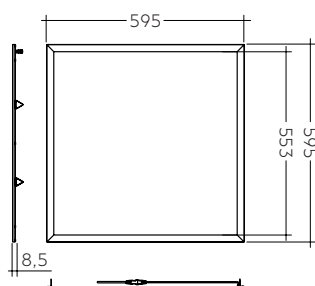

LED paneler for systemhimling, utenpåliggende eller vaier

Edgelit-panel for direkte montering i himlingsprofiler, utenpåliggende eller nedhengt i vaier. Tilgjengelig i versjoner med 2800lm eller 3800lm. Tilpasset himlinger på 60 x 60 cm. LED-panelet er utstyrt med høykvalitets LED og er klar til å kobles til ønsket LED driver (bestilles separat). Panelets fine ramme med kantopplyst diffuse materiale sikrer et homogent lys. Både vaier og takmontert versjon er raskt og enkelt å installere.

Tekniske data	LED panel 60 x 60 cm 3000K	LED panel 60 x 60 cm 4000K	LED panel 60 x 60 cm 3000K	LED panel 60 x 60 cm 3000K	LED panel 60 x 60 cm 4000K
Varenummer	28002338	28002339	28002423	28002341	28002342
Lumen	2660lm	2800lm	3550lm	3800lm	3800lm
Kelvin	3000K	4000K	3000K	3000K	4000K
Effekt	24W/700mA	24W/700mA	33W/800mA	33W/800mA	33W/800mA
Omgivelsestemp.	-20 ... +40 °C	-20 ... +40 °C	-20 ... +40 °C	-20 ... +40 °C	-20 ... +40 °C
Kapslingsgrad	IP20	IP20	IP20	IP20	IP20
Levetid (t)	50 000 t / L70 F50	50 000 t / L70 F50	50 000 t / L70 F50	50 000 t / L70 F50	50 000 t / L70 F50
Mål (LxBxH)	595 x 595	595 x 595	595 x 595	595 x 595	595 x 595
Vekt	2.33 kg	2.33 kg	2.52 kg	2.33 kg	2.33 kg
UGR	< 19	< 19	< 19	< 19	< 19
Spredningsgraden	108°	108°	88°	108°	108°
Ra	< 80	< 80	< 80	< 80	< 80
Spesielle egenskaper	Diffuser materiale: PS	Diffuser materiale: PS	Diffuser materiale: PC	Diffuser materiale: PS	Diffuser materiale: PS
MC adams	4	4	4	4	4