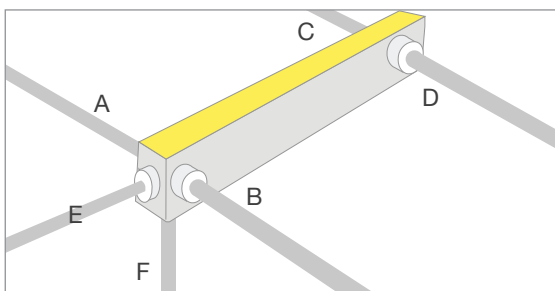

LED driver

Etter valg av LED stripe, sjekkes maks antall meter som er mulig pr tilkobling for å finne hvilken kapasitet du må ha på LED driver. Denne informasjonen står i databladet! Eventuelt kan LED driver plasseres i «midten» og maksimal lengde LED stripe parallellkobles hver vei. Videre sjekkes maksimal avstand mellom LED stripe og LED driver for å unngå spenningsfall. Spenningsfall betyr at det er mer lys i starten av LED stripen enn i enden. Her gjelder normale dimensjoneringsregler basert på volt, kabelvernsnitt og belastning. Denne tabellen finner du bak i denne katalogen på side 52 sammen med et bredt utvalg av spenningsstyrte LED drivere 12V – 24V med og uten dimming, med ulike kapslingsgrader, med strekkavlastning og for DIN skinne montering.

Monteringsprofiler til LED Neon

LED Neon monteres i profiler av aluminium eller plast avhengig av bruksområde. Plastprofiler passer f.eks. best i salt eller klorholdige miljøer. Profilene kan enkelt kuttes i passende lengder. De fleste profiler kan leveres i 1, 2 og 0,5m meters lengder eller som 20mm festeclips. Aluminiumsprofilene finnes som U-profil for utenpåliggende montering eller som T-profil for innfelling og har silikonriller på innsiden som sørger for et mekanisk feste av LED Neon.

Bøyelig U-profil

Rett U-profil

2 cm U-profil

T-profil

Plast U-profil

Støpt tilkobling IP67/IP68 fra fabrikk - ulike tilkoblingsmuligheter

LED Neon leveres med støpt tilkobling IP67 fra fabrikk. Det kan velges hvor tilkobling skal være: under – i enden – på siden. Se illustrasjon under! IP68 er også tilgjengelig med ekstra tilkoblingskappling (UL676). Kabel på tilkoblingen kan leveres i følgende lengder: 3 – 5 – 10 – 20 meter.