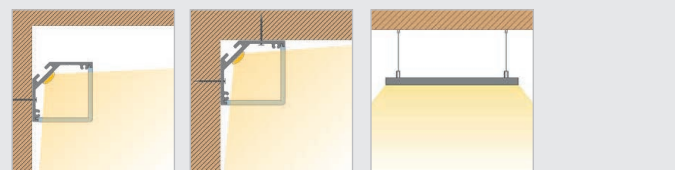

**EASY
LED
CONTROL**

Barthelme
LED Solutions

BARdolino H-profil 2m

- **32 051 01** Monteringsprofil
- **32 058 42** Avdekning opal
- **32 058 43** Avdekning klar
- **32 521 35** Avdekning natur
- **32 051 00** Avdekning kantet opal høy 180° (+ ende 32 051 29)
- **32 051 07** Avdekning opal (tåler 500kg)
- **32 051 22** Avdekning klar linse 30°
- **62379302** Avdekning natur linse 30°
- **32 521 36** Avdekning Reflektor Opal - 20% mer lysutbytte
- **32 051 25** Festeprofil 2 meter
- **32 051 26** Feste H-profil x 2 stk
- **32 051 29** Ende BARdolino 180° x 2 stk (+ avdekning 32 051 00)
- **32 051 32** Ende H-profil x 2 stk
- **62399122** Kabelkanal

Standard hjørneprofil 2m

- **32 058 64** Monteringsprofil
- **32 058 42** Avdekning opal
- **32 058 43** Avdekning klar
- **32 521 35** Avdekning natur
- **32 051 00** Avdekning kantet opal høy 180° (+ ende 32 051 29)
- **32 051 07** Avdekning opal (tåler 500kg)
- **32 051 22** Avdekning klar linse 30°
- **62379302** Avdekning natur linse 30°
- **32 058 66** Feste Angolo x 2 stk
- **32 051 29** Ende BARdolino 180° x 2 stk (+ avdekning 32 051 00)
- **32 058 65** Ende Angolo x 2 stk

Med forbehold om trykfeil og endringer

BARdolino Mini og Mini rund 2m

- **32 521 03** Monteringsprofil
- **32 521 04** BARdolino Mini opal flat avdekning 2m
- **32 521 05** Ende 2 stk
- **32 521 06** Ende 2 stk - en med og en uten hull (4,1mm hull)
- **32 521 07** Fester 2 stk inkl skruer

- **62399272** Monteringsprofil (rund)
- **32 521 04** BARdolino Mini opal flat avdekning 2m
- **62399262** BARdolino Mini natur 30° buet avdekning 2m
- **62399282** BARdolino Mini klar 30° buet avdekning 2m
- **62399277** Ende 2 stk
- **62399276** Fester 2 stk inkl skruer

CATania Angolo 3030 2m

- **32 521 08** Monteringsprofil
- **32 521 09** Avdekning opal kantet 2m 28,6 x 28,6mm
- **32 521 40** Avdekning opal rund
- **32 521 10** Ende kantet 2 stk
- **32 521 59** Ende rund 2 stk
- **32 521 11** Pendel oppheng 2 stk