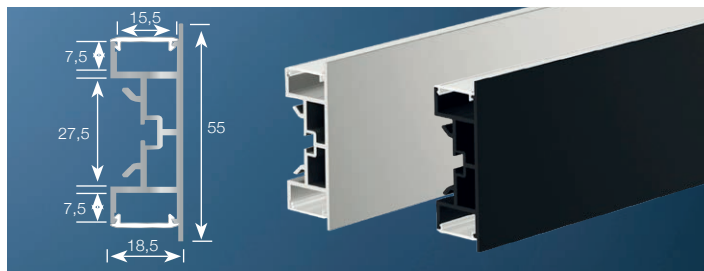

Aluprofil 5102 vegg/tak opp og nedlys 3m

833.02.807 Monteringsprofil sølv inkl opal avdekning
833.02.809 Monteringsprofil sort inkl opal avdekning

833.02.858 Endestykke til 5102 profilen sort 2 stk
833.02.857 Endestykker til 5102 profilen, 2 stk
833.02.854 Monteringsfeste til aluprofil 5102 1 stk
833.02.894 Avdekning 5102/5103 klar 2m
833.02.879 Avdekning 5102/5103 diffus 2m