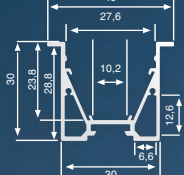

CATania T 3030