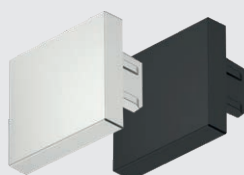

Aluprofil 5102 vegg/tak opp og nedlys 3m

833.02.807 Monteringsprofil sølv inkl opal avdekning
833.02.809 Monteringsprofil sort inkl opal avdekning

833.02.858 Endestykke til 5102 profilen sort 2 stk
833.02.857 Endestykker til 5102 profilen, 2 stk
833.02.854 Monteringsfeste til aluprofil 5102 1 stk
833.02.894 Avdekning 5102/5103 klar 2m
833.02.879 Avdekning 5102/5103 diffus 2m