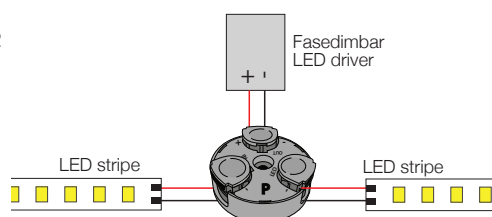

Fortinnet kabel til bruk sammen med LED striper.

Flatkabelen er en fleksibel fortinnet kobberkabel som er enkel å lodde, selv på LED striper med små loddepunkter. Selges på 100 meters rull og som metervare. For å unngå spenningsfall må kabel fra driver til LED stripe holdes kortest mulig. Se spenningsfalltabell på side 52

**EASY
LED
CONCEPT**

ELC Flatkabel metervare

El nummer	Produktbeskrivelse	Farge	Poler	Tverrsnitt
11 87 10	Kabel til LED strip 2 pol metervare	Sort og rød	2 pol	2 x 0,34 mm
10 200 07	Flatkabel til RGB LED strip metervare	Rød, grønn, blå og brun	4 pol	4 x 0,34 mm
10 200 08	Flatkabel til RGBW LED strip metervare	Rød, grønn, blå, hvit og brun	5 pol	5 x 0,34 mm
10 200 09	Flatkabel til TW LED strip 3 pol meter	Rød, gul og blå	3 pol	3 x 0,34 mm

ELC Flatkabel 100 meter

El nummer	Produktbeskrivelse	Farge	Poler	Tverrsnitt
11 86 17	Kabel til LED strip 2 pol 100m spole	Hvit	2 pol	2 x 0,34 mm
10 200 04	Flatkabel til RGB LED strip 4 pol 100m	Rød, grønn, blå og brun	4 pol	4 x 0,34 mm
10 200 05	Flatkabel til RGBW LED strip 5 pol 100m	Rød, grønn, blå, hvit og brun	5 pol	5 x 0,34 mm
10 200 03	Flatkabel til TW LED strip 3 pol 100m	Rød, gul og blå	3 pol	3 x 0,34 mm

Hurtigklemmer

PR og PN kan stikkes inn uten å åpne utløerspaken.

- Ledningstverrsnitt: 0,2 mm² - 2,5 mm² på entrådet, flertrådet og mangetrådet ledninger.
- Et antall ledningstverrsnitt kan kombineres i en SMARTklemme.
- Høy uttrekkraft.
- Tilkobling av stive ledninger uten å aktivere utløerspaken.
- Visningsvinduet for visuell inspeksjon av klemmepunktene fører til høyere sikkerhet under installasjonen.
- Opptil 450V

**ELECTRO
TERMINAL**

SMARTklemme SDKF transparent

El nummer	Antall terminaler	Antall pr forpakning
12 101 12	2	100
12 101 13	3	75
12 101 15	5	50

Y-forgrener gjør installasjonen enklere!