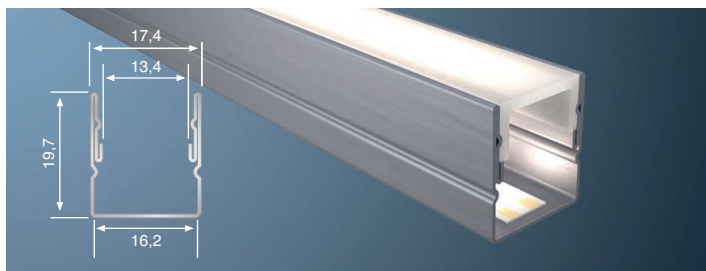

BARdolino Rustfritt stål 316L 2m

32 051 70 Monteringsprofil

- **32 058 42** Avdekning opal
- **32 058 43** Avdekning klar
- **32 521 35** Avdekning natur
- **32 521 36** Avdekning reflektor opal
- **32 051 07** Avdekning kantet opal (tåler 500kg)
- **32 051 24** Feste BARdolino rustfritt stål 2 stk
- **32 051 30** Ende BARdolino rustfritt stål x 1stk
- **32 051 31** Ende BARdolino m/hull rustfritt stål x 1stk