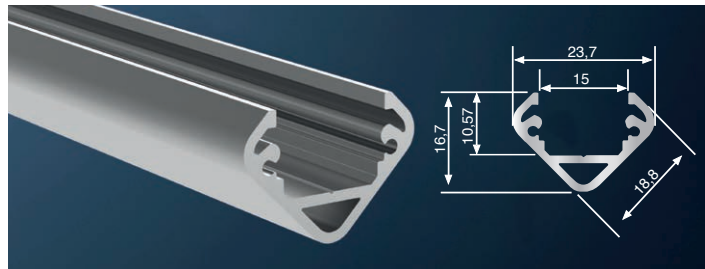

Standard hjørneprofil 2m

- **32 058 64** Monteringsprofil
- **32 058 42** Avdekning opal
- **32 058 43** Avdekning klar
- **32 521 35** Avdekning natur
- **32 051 00** Avdekning kantet opal høy 180° (+ ende 32 051 29)
- **32 051 07** Avdekning opal (tåler 500kg)
- **32 051 22** Avdekning klar linse 30°
- **62379302** Avdekning natur linse 30°
- **32 058 66** Feste Angolo x 2 stk
- **32 051 29** Ende BARdolino 180° x 2 stk (+ avdekning 32 051 00)
- **32 058 65** Ende Angolo x 2 stk

Med forbehold om trykfeil og endringer