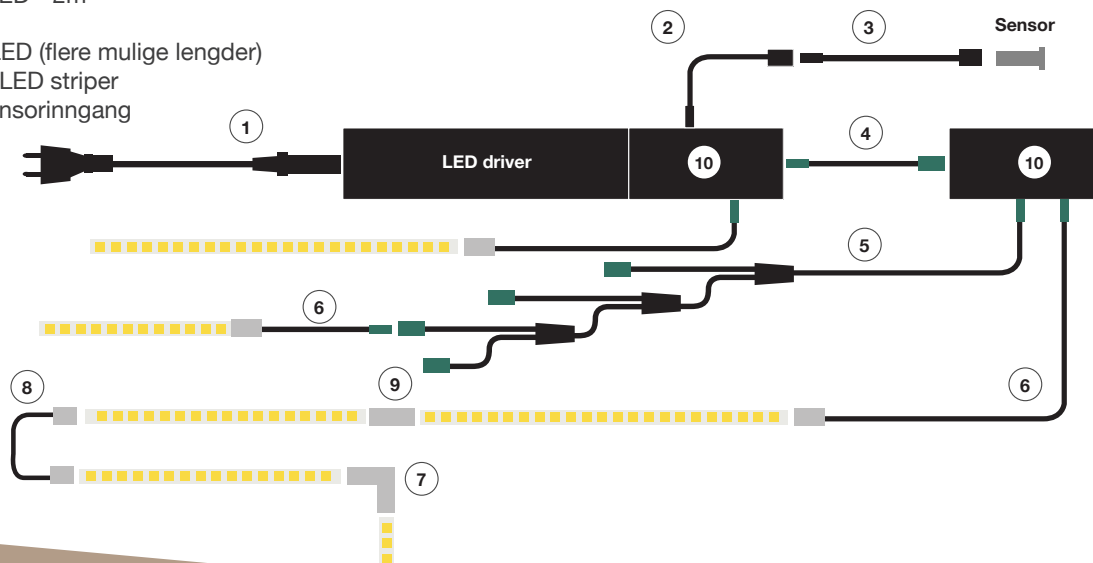

3. Velg type sensor. En sensor styrer en hel 6-veis forgrener

Varenummer	Type sensor	Mål (mm)
833.89.128	Dørsensor	Ø13,5 x 46
833.89.129	PIR sensor	Ø13,5 x 56
833.89.135	Dørsensor m/dim utenpåliggende	40 x 40 x 8,5
833.89.143	Bryter - dørkontakt	49.7 x 40.3 x 14.2

Multibryter for flere sensorer på samme boks.

Varenummer	Mål (mm)
833.89.066	51.8 x 40 x 14.2

4. Velg kabler og annet tilbehør. I Häfele systemet er det egne kabler mellom komponentene - så se til at du har det du trenger før du starter. Dette er kun et lite eksempel sortiment - se flere muligheter på neste side.

Varenummer	Komponent	Lengde (mm)
833.95.711	Tilkoblingskabel mellom 5mm LED stripe og driver	2000
833.95.719	Kabel mellom driver og 6-veis forgrenerboks	500
833.95.713	Kabel mellom driver og 6-veis forgrenerboks	1000
833.95.714	Kabel mellom driver og 6-veis forgrenerboks	2000
833.95.711	Kabel fra forgrenerboks til LED stripe (5mm)	2000
833.89.140	Kabel fra forgrenerboks til sensor	500
833.89.141	Kabel fra forgrenerboks til sensor	1000
833.89.142	Kabel fra forgrenerboks til sensor	2000
833.89.067	Utvidelseskabel - på sensor/bryter utgang	2000
833.89.190	Hjørneskjøt for LED striper	21 x 21
833.89.195	Skjøtekabel mellom LED striper	500
833.89.196	Skjøtekabel mellom LED striper	2000
833.89.207	Skjøtestykke mellom LED striper	Ø10 x 33,5

HÄFELE

Veileder

1. EU plugg sort 2m kabel
2. Utvidelseskabel - på sensor/bryter utgang
3. Kabel for sensor/bryter
4. Utvidelseskabel mellom driver og 6-veis forgrenerboks
5. Forgreners kabel for 4 LED utganger
6. Tilkoblingskabel for LED - 2m
7. Hjørneskjøt for LED
8. Skjøtekabel mellom LED (flere mulige lengder)
9. Skjøtestykke mellom LED striper
10. 6-veis forgrener m/sensorinnngang