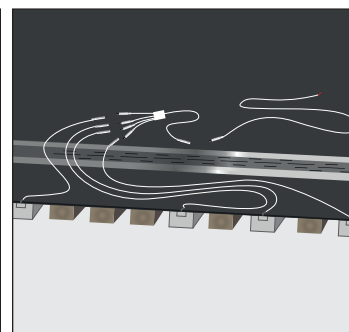

LED driver selges separat

MV LED monteringsveiledning for spilehimling

1. Fjern spilen der du ønsker å plassere LED spilen - velg lengder mellom 60cm, 120cm og 180cm.

2. Dytt skruen gjennom et hull i metallskinnen, og monter stoppskive og vingemutter.

3. Tre LED spilen over skruhodene til den er riktig plassert, og stram med stoppskruene og mutteren. Plasser deretter det lille lokket på - som kneppes på i enden.

4. Snitt duken og dra kabel med plugg i enden til baksiden. Koble deretter til en passende LED driver. Kabelen er 2 meter lang.