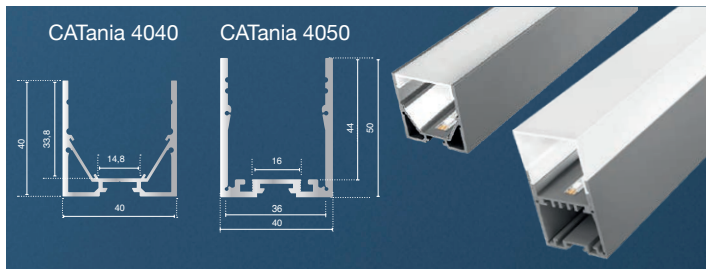

CATania 4040 & 4050 2m

- 62398942 Monteringsprofil 4040**
- 62399642 Monteringsprofil 4050**

- 62398962** Avdekning flat opal
- 62398952** Avdekning flat klar
- 62398972** Avdekning flat natur
- 32 051 27** Feste (4040) 2 stk
- 62398947** Ende (4040) 2 stk
- 62399906** Feste (4050) 2 stk
- 62399647** Ende (4050) 2 stk
- 32 051 69** 2 x 150cm vaier oppheng inkludert 2 skrubare fester
- 62399788** Strømførende vaieroppheng for CATania 4050 2x150cm