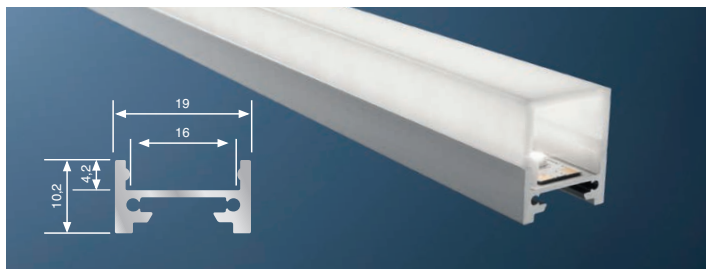

GARliano 2m

- **32 051 18 Monteringsprofil**
- **32 051 42** Avdekning GARliano klar flat
- **32 051 43** Avdekning GARliano opal flat
- **32 521 33** Avdekning GARliano natur flat
- **32 051 44** Avdekning GARliano opal høy 180° (+ ende 32 051 60)
- **32 051 27** Feste GARliano alu x 2 stk
- **32 058 58** Feste GARGano plast x 2 stk
- **32 051 59** Ende GARliano lav x 2 stk
- **32 051 60** Ende GARliano høy x 2 stk (+ avdekning 32 051 44)
- **32 051 69** 2 x 150cm vaier oppheng inkludert 2 skrubare fester