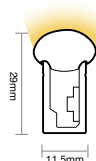

F21-HB

Varenummer	Kelvin	Lumen/m	Watt/m	Fargegjengivelse	Kuttlengde	Maks lengde
120099	2200K	190	6	Ra >80	8,33cm	10m
120100	2700K	235	6	Ra >80	8,33cm	10m
120101	3000K	235	6	Ra >80	8,33cm	10m
120102	3500K	235	6	Ra >80	8,33cm	10m
120103	4000K	235	6	Ra >80	8,33cm	10m
120104	5700K	235	6	Ra >80	8,33cm	10m
122485	RGB	R=60, G=140, B=30	6	-	12,5cm	10m