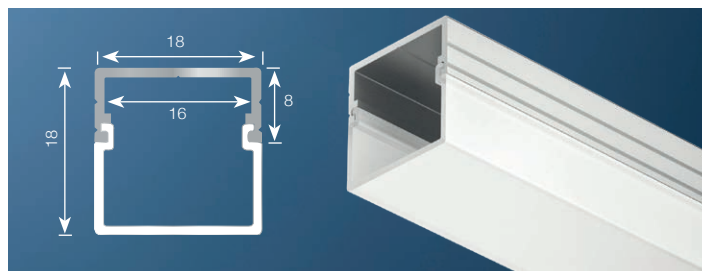

32 521 40 32 521 09

Loox profil lav inkl rund opal avd 2,5m

833.72.989 Monteringsprofil inkl rund opal avdekning

833.74.824 Ende rund 2 stk
 833.74.833 Loox fester 40° til lav aluprofil 2 stk
 833.74.832 Loox feste til lav profil 18mm 2 stk
 833.74.834 Monteringsarm til loox lav aluprofil 2 stk med endelokk
 833.89.266 3M tosidig tape