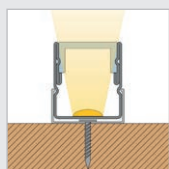

Pino Grande 2m

32 051 10 Monteringsprofil

- **32 051 57** Feste Pino Grande x 1 stk
- **32 051 68** Ende Pino Grande x 1 stk
- **32 051 72** Innleggsprofil - Må benyttes!