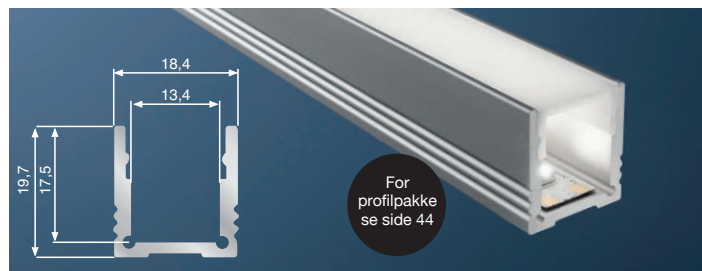

Med forbehold om trykfeil og endringer

Standard Lav 2m

- 32 058 41** Monteringsprofil aluminium
- 32 521 37** Monteringsprofil hvit. RAL 9010
- 119649** Monteringsprofil sort. RAL 9005
- 32 058 37** Ende alu lav x 2 stk. Inkludert skruer
- 32 521 41** Ende hvit lav x 2 stk. Inkludert skruer
- 119650** Ende sort lav x 2 stk. Inkludert skruer
- 32 051 29** Ende opal 180° x 2 stk (dekker kun 180° avdekningen, ikke profil). Ende for profil må også bestilles!
- 32 058 42** Avdekning opal
- 32 058 43** Avdekning klar
- 32 521 35** Avdekning natur
- 32 051 00** Avdekning opal høy 180° (+ opal ende 32 051 29)
- 32 051 07** Avdekning opal (tåler 500kg)
- 32 051 22** Avdekning klar linse 30°
- 62379302** Avdekning natur linse 30°
- 32 058 44** Feste Alu x 2 stk
- 32 051 23** Feste Alu justerbar x 2 stk
- 62399609** Ende med 90° feste x 1 stk