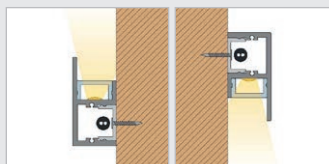

Wallight 2.0 Cove 2m

- **32 051 11** Monteringsprofil
- **32 051 73** Monteringsprofil HVIT
- **32 058 42** Avdekning opal
- **32 058 43** Avdekning klar
- **32 521 35** Avdekning natur
- **32 051 22** Avdekning klar linse 30°
- **62379302** Avdekning natur linse 30°
- **32 051 27** Feste - 2 stk
- **32 058 58** Feste plast 2 stk
- **32 051 37** Ende x 2 stk
- **32 051 74** Ende Hvit x 2 stk

BARdolino Muro 2m

- **32 051 04** Monteringsprofil
- **32 058 42** Avdekning kantet opal
- **32 058 43** Avdekning kantet klar
- **32 521 35** Avdekning kantet natur
- **32 051 22** Avdekning klar linse 30°
- **62379302** Avdekning natur linse 30°
- **32 051 25** Festeprofil 2 meter
- **32 051 26** Festeklips 5cm x 2 stk
- **32 051 35** Ende Muro x 2 stk

Scala 2m

- **32 051 14** Monteringsprofil Scala Opplys
- **32 051 15** Monteringsprofil Scala Nedlys
- **32 058 42** Avdekning kantet opal
- **32 058 43** Avdekning kantet klar
- **32 521 35** Avdekning kantet natur
- **32 051 07** Avdekning kantet opal (tåler 500kg)
- **32 051 39** Ende Scala uplight x 2 stk
- **32 051 40** Ende Scala downlight x 2 stk
- **32 051 41** Sort antiskli belegg - metervare

Soffitto 2m

- **32 051 13** Monteringsprofil
- **32 058 42** Avdekning kantet opal
- **32 058 43** Avdekning kantet klar
- **32 521 35** Avdekning kantet natur
- **32 051 00** Avdekning kantet opal høy 180°
- **32 521 36** Avdekning reflektor opal - 20% mer lysutbytte