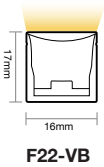

LED NEON 24V IP67 vertikal bøy

Varenummer	Kelvin	Lumen/m	Watt/m	Fargegjengivelse	Kuttlengde	Maks lengde
116329	2200K	450lm/m	12W/m	Ra >80	5,56cm	15m
116330	2700K	550lm/m	12W/m	Ra >80	5,56cm	15m
116331	3000K	550lm/m	12W/m	Ra >80	5,56cm	15m
116332	4000K	550lm/m	12W/m	Ra >80	5,56cm	15m
116333	5700K	550lm/m	12W/m	Ra >80	5,56cm	15m
116640	Grønn	550lm/m	12W/m	Ra >80	5,56cm	15m
116639	Blå	120lm/m	12W/m	Ra >80	5,56cm	15m
116638	Amber	185lm/m	8W/m	Ra >80	8,33cm	20m
116637	Rød	185lm/m	8W/m	Ra >80	8,33cm	20m
116631	RGB	R=90lm, G=200lm, B=40lm	12W/m	Ra >80	8,33cm	10m
116392	RGBW (W=2700K)	R=90lm, G=200lm, B=40lm W=200lm/m	15W/m	Ra >80	8,33cm	8m
116713	RGBW (W=4000K)	R=90lm, G=200lm, B=40lm W=200lm/m	15W/m	Ra >80	8,33cm	8m
116630	2200K - 5700K	WW/CW 220/270	12W/m	Ra >80	8,33cm	15m