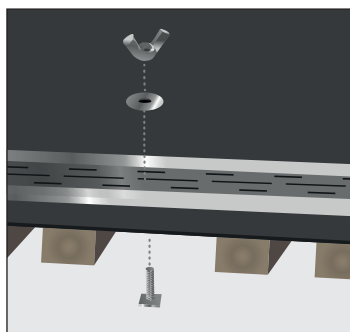

Fester for systemhimling er inkludert - Skruer, skiver og muttere. 597mm - 2stk, 1197mm - 3 stk, 1797mm - 4 stk

* Tilpasset Modulvegger sitt spilesystem der en spile er 34 x 27mm (b x h)

** Andre fargetemperaturer tilgjengelig på forespørsel.

LED driver selges separat

MV LED monteringsveiledning for spilehimling

1. Fjern spilen der du ønsker å plassere LED spilen - velg lengder mellom 60cm, 120cm og 180cm.

2. Dytt skruen gjennom et hull i metallskinnen, og monter stoppskive og vingemutter.

3. Tre LED spilen over skruhodene til den er riktig plassert, og stram med stoppskruene og mutteren. Plasser deretter det lille lokket på - som kneppes på i enden.

4. Snitt duken og dra kabel med plugg i enden til baksiden. Koble deretter til en passende LED driver. Kabelen er 2 meter lang.