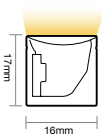

F22- HB

Varenummer	Kelvin	Lumen/m	Watt/m	Fargegjengivelse	Kuttlengde	Maks lengde
116334	2200K	400lm/m	12W/m	Ra >80	5,56cm	15m
116335	2700K	450lm/m	12W/m	Ra >80	5,56cm	15m
116336	3000K	500lm/m	12W/m	Ra >80	5,56cm	15m
116337	4000K	500lm/m	12W/m	Ra >80	5,56cm	15m
116338	5700K	500lm/m	12W/m	Ra >80	5,56cm	15m
116636	Grønn	450lm/m	12W/m	-	5,56cm	15m
116635	Blå	110lm/m	12W/m	-	5,56cm	15m
116634	Amber	165lm/m	8W/m	-	8,33cm	20m
116633	Rød	165lm/m	8W/m	-	8,33cm	20m
116706	RGB	R=90lm, G=200lm, B=40lm	12W/m	-	8,33cm	10m
116677	RGBW (W=2700K)	R=90lm, G=200lm, B=40lm W=200lm/m	15W/m	Ra >80	8,33cm	8m
116712	RGBW (W=4000K)	R=90lm, G=200lm, B=40lm W=200lm/m	15W/m	Ra >80	8,33cm	8m
116632	2200K - 5700K	WW/CW 220/270	12W/m	Ra >80	8,33cm	15m

Brightness high (BH) F22-HB

116757	2200K	600lm/m	15W/m	Ra >80	5,56cm	10m
116758	2700K	700lm/m	15W/m	Ra >80	5,56cm	10m
116759	3000K	750lm/m	15W/m	Ra >80	5,56cm	10m
116760	4000K	750lm/m	15W/m	Ra >80	5,56cm	10m
116762	5700K	700lm/m	15W/m	Ra >80	5,56cm	10m