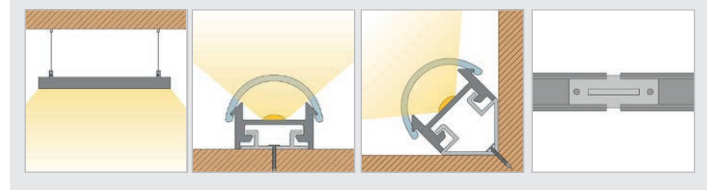

GARliano flex 2m

- **62399422 Monteringsprofil**
- **32 051 42** Avdekning GARliano klar flat
- **32 051 43** Avdekning GARliano opal flat
- **32 521 33** Avdekning GARliano natur flat
- **62399419** Feste GARGano transparent plast x 2 stk, inkl. skruer
- **62399420** Ende GARliano Flex x 2 stk