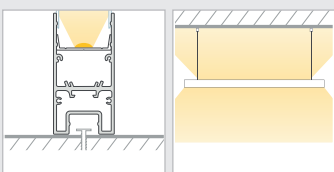

CATania 3060 2m

62398992 Monteringsprofil Alu
62398772 Monteringsprofil Sort

- **32 051 45** Avdekning opal 2m
- **32 521 13** Avdekning natur 2m
- **32 051 46** Avdekning klar 2m
- **62399692** Avdekning sort 2m
- **32 521 14** Avdekning prisme klar 2m
- **32 521 16** Avdekning 180° høy opal 2m
- **32 521 21** Ende alu høy 2stk
- **62398777** Ende sort høy 2stk
- **32 521 22** Ende 2 stk 180° høy (dekker høy avdekning - ikke profilen)
- **32 521 11** Pendel oppheng 2 x 150cm stålvaier
- **62399788** Strømførende vaieroppheng 2x150cm

INNLEGGSPROFIL MÅ VELGES!

Alternative innleggsprofiler for plassering av LED stripe

Innleggsprofil Sort 62398782	Innleggsprofil Standard 32 521 19	Asymmetrisk profil 14° 32 521 17	Symmetrisk 32 521 18

Ved bruk av innleggsprofilene; Asymmetrisk & Symmetrisk **MÅ** følgende avdekninger benyttes!

- **32 051 43** Avdekning opal 2m
- **32 521 33** Avdekning natur 2m
- **32 051 42** Avdekning klar 2m

Pendeloppheng
Hullene borres ved ønsket plassering.

CATania 3060 DUO 2m

62398792 Monteringsprofil

- **32 051 45** Avdekning opal 2m (27,4mm)
- **32 521 13** Avdekning natur 2m (27,4mm)
- **32 051 46** Avdekning klar 2m (27,4mm)
- **32 521 14** Avdekning prisme klar 2m (27,4mm)
- **32 521 15** Aluminiumavdekning Profil, 2m (27,4mm)
- **32 521 16** CATania 3060 avdekning 180° høy opal 2m (27,4mm)
- **32 058 42** Avdekning opal (14,8mm)
- **32 521 35** Avdekning natur (14,8mm)
- **32 521 21** Alu ende høy 2stk
- **32 521 22** Ende 2 stk 180° høy
- **32 051 98** Alanod refleksjonsbånd for 20% mer lysutbytte (metervare)
- **32 521 43** Pendeloppheng 2x150cm (trenger festebakett 32 051 26)

Alternative innleggsprofiler for plassering av LED stripe

Innleggsprofil Standard 32 521 19	Asymmetrisk profil 14° 32 521 17

Ved bruk av asymmetrisk innleggsprofil **MÅ** følgende avdekninger benyttes!

- **32 051 43** Avdekning opal 2m
- **32 521 33** Avdekning natur 2m
- **32 051 42** Avdekning klar 2m