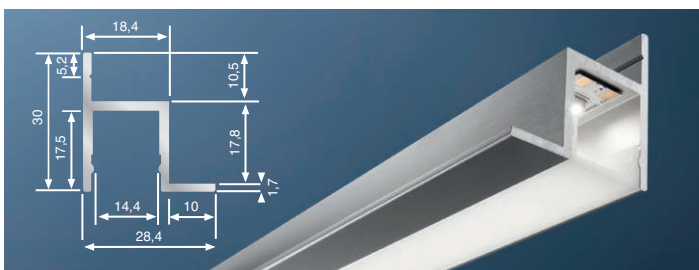

Soffitto 2m

- **32 051 13** Monteringsprofil
- **32 058 42** Avdekning kantet opal
- **32 058 43** Avdekning kantet klar
- **32 521 35** Avdekning kantet natur
- **32 051 00** Avdekning kantet opal høy 180°
- **32 521 36** Avdekning reflektor opal - 20% mer lysutbytte