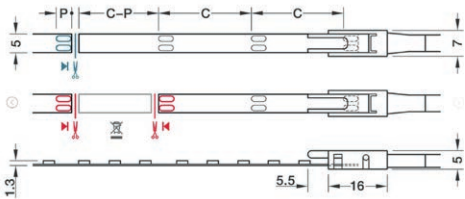

Plug & Play system fra Häfele

garderobe og skapbelysning med sensorstyring!

1. Velg LED stripe (lumen og kelvin) og monteringsprofil som passer best til din installasjon.

5 meter LED Stripe x 5mm 24V Ra >90

Varenummer	Kelvin	Lumen/m	Watt/m
833.76.308	2700K	870	9,6
833.76.309	3000K	930	9,6
833.76.310	4000K	955	9,6
833.76.311	5000K	990	9,6