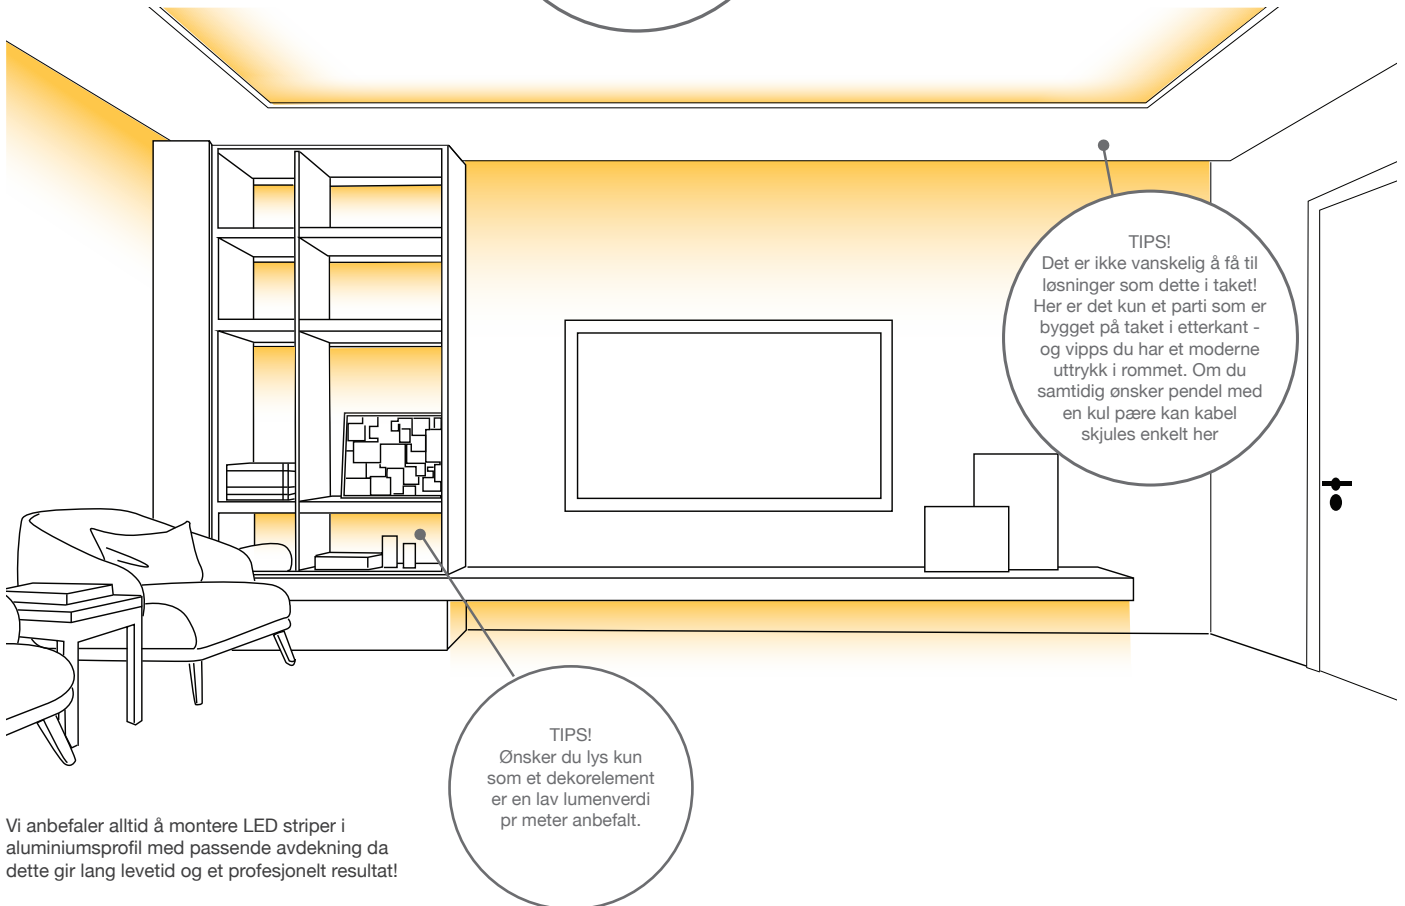

Vi anbefaler alltid å montere LED striper i aluminiumsprofil med passende avdekning da dette gir lang levetid og et profesjonelt resultat!