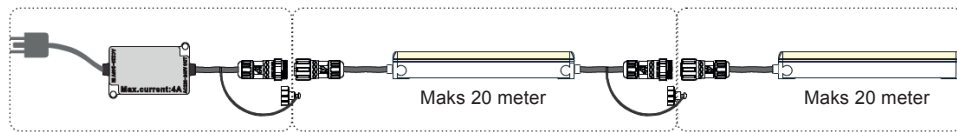

Følgende varianter kan leveres på forespørsel:

Flere fargetemperaturer tilgjengelig på forespørsel!

230V LED Neon er robust, UV-, løsemiddel-, saltvann- og flammeresistent og kan leveres i lengder på opptil 20 meter. Maks lengde pr tilkobling er 80 meter. IK08 Tilgjengelig i både F10, F11, F15 og F21 på forespørsel! **IKKE DIMBAR!**