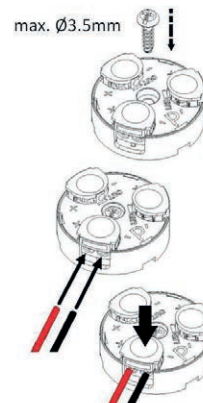

Fortinnet kabel til bruk sammen med LED striper.

Flatkabelen er en fleksibel fortinnet kobberkabel som er enkel å lodde, selv på LED striper med små loddepunkter. Selges på 100 meters rull og som metervare. For å unngå spenningsfall må kabel fra driver til LED stripe holdes kortest mulig. Se spenningsfalltabell på side 52

**EASY
LED
CONCEPT**

ELC Flatkabel metervare

El nummer	Produktbeskrivelse	Farge	Poler	Tverrsnitt
11 87 10	Kabel til LED strip 2 pol metervare	Sort og rød	2 pol	2 x 0,34 mm
10 200 07	Flatkabel til RGB LED strip metervare	Rød, grønn, blå og brun	4 pol	4 x 0,34 mm
10 200 08	Flatkabel til RGBW LED strip metervare	Rød, grønn, blå, hvit og brun	5 pol	5 x 0,34 mm
10 200 09	Flatkabel til TW LED strip 3 pol meter	Rød, gul og blå	3 pol	3 x 0,34 mm

ELC Flatkabel 100 meter

El nummer	Produktbeskrivelse	Farge	Poler	Tverrsnitt
11 86 17	Kabel til LED strip 2 pol 100m spole	Hvit	2 pol	2 x 0,34 mm
10 200 04	Flatkabel til RGB LED strip 4 pol 100m	Rød, grønn, blå og brun	4 pol	4 x 0,34 mm
10 200 05	Flatkabel til RGBW LED strip 5 pol 100m	Rød, grønn, blå, hvit og brun	5 pol	5 x 0,34 mm
10 200 03	Flatkabel til TW LED strip 3 pol 100m	Rød, gul og blå	3 pol	3 x 0,34 mm

Hurtigklemmer

PR og PN kan stikkes inn uten å åpne utløerspaken.

- Ledningstverrsnitt: 0,2 mm² - 2,5 mm² på entrådet, flertrådet og mangetrådet ledninger.
- Et antall ledningstverrsnitt kan kombineres i en SMARTklemme.
- Høy uttrekkraft.
- Tilkobling av stive ledninger uten å aktivere utløerspaken.
- Visningsvinduet for visuell inspeksjon av klemmepunktene fører til høyere sikkerhet under installasjonen.
- Opptil 450V

**ELECTRO
TERMINAL**

SMARTklemme SDKF transparent

El nummer	Antall terminaler	Antall pr forpakning
12 101 12	2	100
12 101 13	3	75
12 101 15	5	50

Y-forgrener gjør installasjonen enklere!