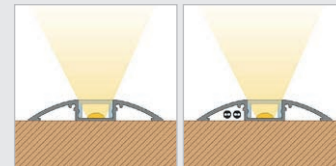

Edge T-profil 2m

6231036C Edge T-monteringsprofil

- 6231038C Ende T x 2 stk. Inkludert skruer
- 6231025C Avdekning kantet opal
- 6231037C Avdekning kantet natur
- 6231027C Edge CDT18 fjærfeste 1stk
- 6231028C 2 Festeklips