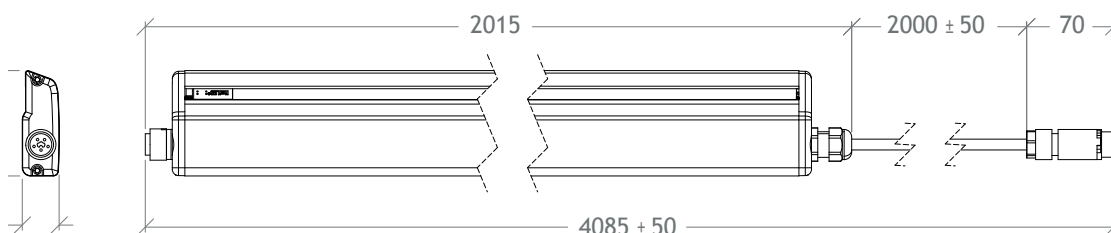

Med forbehold om trykfeil og endringer

RailLight

RailLight®

Minimal lysforurensning - ingen blanding i jernbanesporet!

Helt ny løsning for belysning i anlegg med togparkering og lasting på tog, eksempelvis lasteramper på kaiområder hvor høye lysmaster konkurrerer om plassen med heisekranene.

RailLight® er svært energieffektive LED armaturer som gir minimal lysforurensning, samtidig som fare for blanding elimineres - og dermed bedres også sikkerheten. Dette er et linkbart armatur som raskt, enkelt og effektivt kan monteres langs togskinne, uten graving og minimal avstenging av området for montering. Armaturene kan enkelt fjernes og flyttes etter behov, og egner seg derfor også som midlertidig belysning. Tyverisikker festeanordning! Armaturet er utviklet og produsert i Europa, og godkjent av ulike nasjonale jernbaneselskaper. Kontakt oss for mer informasjon.

RailLight® produktspesifikasjon

- 24V DC - en strømforsyning til 180m togskinner (2m avstand armaturer)
- 1,6 W/m
- Lysmengde 265lm
- IK08
- IP67
- Driftstemperatur -30 ... 55°C
- Mål (L x B x H) 2015 x 30 x 84 mm
- Lang levetid: 60 000 timer / L80B10

Kostnads-
effektivt
vedlikehold!