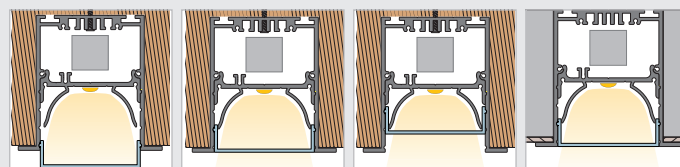

Innleggsprofil med hvit reflektor.
El nr **32 521 30**

Pendeloppheng 2 x 150cm
stålvaier. El nr **32 521 29**

CATania 6075

CATania T 6075

CATania 8090 2m

- 62399742 CATania 8090 aluprofil 2m**
- 62399782** Innleggsprofil 2m
- 62399772** Avdekning opal 2m
- 62399762** Avdekning natur 2m
- 62399752** Avdekning klar 2m
- 62399747** Ende alu 2stk
- 62399749** Ende for opal avdekning (dekker ikke profilen) 2 stk
- 62398804** Kabel safeguard
- 62399786** Tilkoblingklemme med strekkavlaster
- 62399787** Strekkavlaster for kabel Ø 5-12 mm
- 62398876** Pendeloppheng 2x150cm
- 62399788** Strømførende vaieroppheng 2x150cm