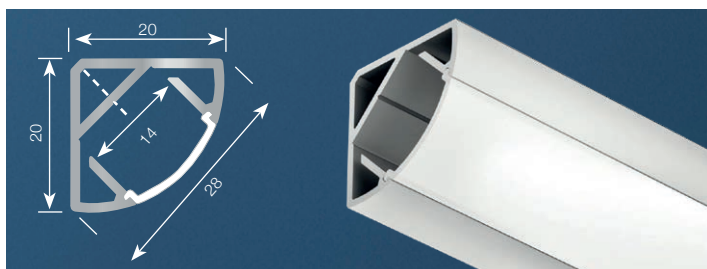

Hjørneprofil 2,5m med opal avdekning

833.72.987 Monteringsprofil inkl rund opal avdekning

833.74.822 Endestykker 2 stk
833.74.826 Fester 2 stk
833.74.825 Endestøtte med hull 2 stk