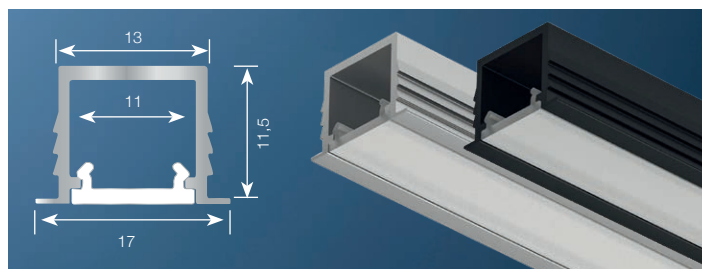

Loox5 aluprofil 1103 sort 3m

833.95.722 Monteringsprofil sølv inkl opal avdekning

833.95.723 Monteringsprofil sort inkl opal avdekning

833.95.767 Loox5 endestykke 1103 sort
833.95.766 Loox5 endestykke 1103 sølv
833.05.759 Avdekning sort