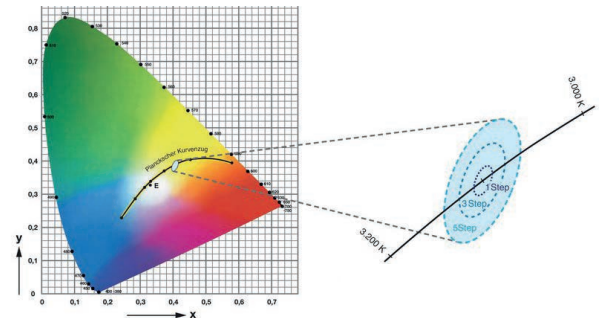

LED striper PRO 24V - IP65

- Bredt sortiment
  - Flere varianter med ulikt lysutbytte
    Lav = 460 lumen/meter
    Middels = 1400 lumen/meter
    Høy = 2400 lumen/meter
  - Fargetemperaturer 2700K – 3000K – 4000K
  - Tunable White - bredt spenn i fargetemperatur 2200K – 6500K
  - RGBW – hvit fargetemperatur 3000K
- Svært energieffektive LED striper opptil 150 lumen/watt vil bidra til et godt energi- og miljøregnskap
- God fargegjengivelse CRI > 90
- Binning MacAdam 3
- Svært kort diodeavstand opptil 192 dioder/meter – gir homogent lys også i lave monteringsprofiler
- Levetid 50 000 timer / L70B10
- Ta temperatur -20°C – +45°C
- Flere varianter leveres i både 5 og 10 meter lengde
- Alle varianter leveres med 2 meter kabel og IP65 tilkobling i hver ende
- 4 krympestrømper følger med i esken

Mac Adam 3 – sikrer at LED stripene vil gi et meget jevnt og ensartet lys.