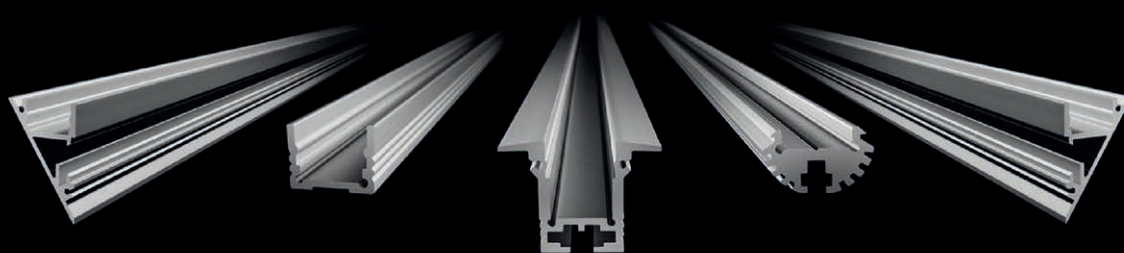

Festeclips 2 pk
El nr 32 058 58

Vaieroppheng 2 x 150cm
El nr 32 051 69

Svært bredt spekter av aluminiumsprofiler i høy kvalitet for kreativ og moderne belysning!

- Leveres i standardlengde på 2 meter. 1 – 3 – 5 meters lengder tilgjengelig på bestilling
- Høy kvalitet – holder form ved montering
- Stort utvalg i form og størrelser, samt tilpassede avdekninger
- Bruk av aluminiumsprofil sikrer kjøling og lang levetid på LED stripen
- Profilene kan lakeres i ønsket RAL farge. Kontakt oss for pristilbud!