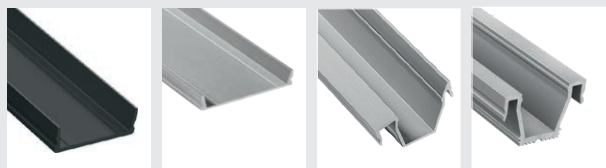

INNLEGGSPROFIL MÅ VELGES!

Alternative innleggsprofiler for plassering av LED stripe

Innleggsprofil Sort 62398782	Innleggsprofil Standard 32 521 19	Asymmetrisk profil 14° 32 521 17	Symmetrisk 32 521 18

Ved bruk av innleggsprofilene; Asymmetrisk & Symmetrisk **MÅ** følgende avdekninger benyttes!

- **32 051 43** Avdekning opal 2m
- **32 521 33** Avdekning natur 2m
- **32 051 42** Avdekning klar 2m