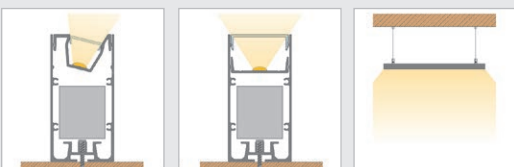

- 32 051 45** Avdekning opal 2m
- 32 521 13** Avdekning natur 2m
- 32 051 46** Avdekning klar 2m
- 62399692** Avdekning sort 2m
- 32 521 14** Avdekning prisme klar 2m
- 32 521 16** Avdekning 180° høy opal 2m
- 32 521 21** Ende alu høy 2stk
- 62398777** Ende sort høy 2stk
- 32 521 22** Ende 2 stk 180° høy (dekker høy avdekning - ikke profilen)
- 32 521 11** Pendel oppheng 2 x 150cm stålvaier
- 62399788** Strømførende vaieroppheng 2x150cm