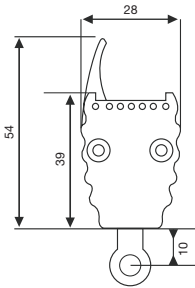

BERgamo - dimbar LED armatur 24V IP67/68

- Flere hvite fargetemperaturer, RGB og RGBW
- 3 standard lengder: 336mm – 666mm – 996mm
- Gir jevn veggvaskeffekt med 15° x 50° lysspredning
- Kapslingsgrad IP67/68
- Blendingsskjerm. Kan skaffes uten ved forespørsel
- Kan festes i vribart feste tak/gulv, kort eller langt veggfeste
- Kobles til 24V LED driver. RGBW til 4x700mA
- Inkludert 5 meter kabel
- Levetid ved Ta <55°C: 60 000 timer / L70
- Kan bestilles med tilkobling for IP68
- IK10