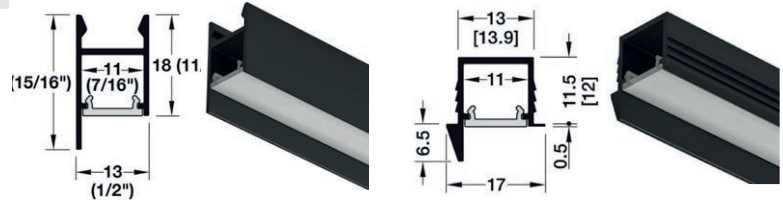

Eksempel på profiler - se flere monteringsprofiler på side 30-44

Loox5 aluprofil 2104 - 3 meter	Loox5 aluprofil 1105 - 3 meter
Profil inkl avdekning: 833.95.739	Profil inkl avdekning: 833.95.727
Endestykke: 833.95.784	Endestykke: 833.95.771
Monteringsfeste 833.95.761