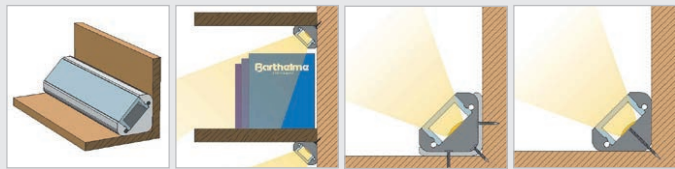

BARdolino Mini og Mini rund 2m

- **32 521 03** Monteringsprofil
- **32 521 04** BARdolino Mini opal flat avdekning 2m
- **32 521 05** Ende 2 stk
- **32 521 06** Ende 2 stk - en med og en uten hull (4,1mm hull)
- **32 521 07** Fester 2 stk inkl skruer

- **62399272** Monteringsprofil (rund)
- **32 521 04** BARdolino Mini opal flat avdekning 2m
- **62399262** BARdolino Mini natur 30° buet avdekning 2m
- **62399282** BARdolino Mini klar 30° buet avdekning 2m
- **62399277** Ende 2 stk
- **62399276** Fester 2 stk inkl skruer