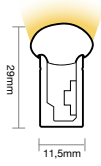

LED NEON 24V IP67 horisontal bøy

F21- HB

Varenummer	Kelvin	Lumen/m	Watt/m	Fargegjengivelse	Kuttlengde	Maks lengde
116324	2200K	340lm/m	12W/m	Ra >80	8,33cm	15m
116325	2700K	400lm/m	12W/m	Ra >80	8,33cm	15m
116326	3000K	400lm/m	12W/m	Ra >80	8,33cm	15m
116327	4000K	400lm/m	12W/m	Ra >80	8,33cm	15m
116328	5700K	400lm/m	12W/m	Ra >80	8,33cm	15m
116614	Grønn	370lm/m	12W/m	Ra >80	8,33cm	15m
116613	Blå	80lm/m	12W/m	-	8,33cm	15m
116612	Amber	140lm/m	12W/m	-	12,5cm	20m
116611	Rød	140lm/m	12W/m	-	12,5cm	20m
116609	RGB	R=60lm, G=140lm, B=30lm	12W/m	-	10cm	10m
116610	RGBW (W=2700K)	R=60lm, G=140lm, B=30lm, W=140lm/m	15W/m	Ra >80	10cm	8m
116711	RGBW (W=4000K)	R=60lm, G=140lm, B=30lm, W=140lm/m	15W/m	Ra >80	10cm	8m
116615	2200K - 5700K	WW/CW 170/210	12W/m	Ra >80	8,33cm	15m