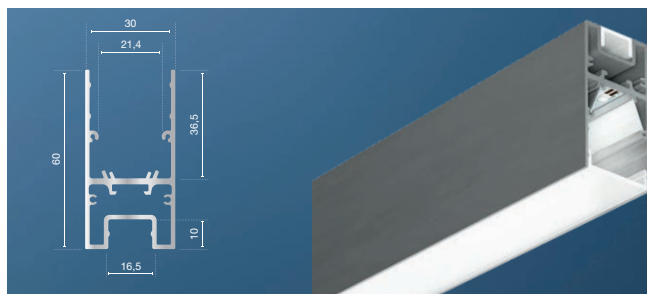

Pendeloppheng
Hullene borres ved ønsket plassering.

CATania 3060 DUO 2m

62398792 Monteringsprofil

- **32 051 45** Avdekning opal 2m (27,4mm)
- **32 521 13** Avdekning natur 2m (27,4mm)
- **32 051 46** Avdekning klar 2m (27,4mm)
- **32 521 14** Avdekning prisme klar 2m (27,4mm)
- **32 521 15** Aluminiumavdekning Profil, 2m (27,4mm)
- **32 521 16** CATania 3060 avdekning 180° høy opal 2m (27,4mm)
- **32 058 42** Avdekning opal (14,8mm)
- **32 521 35** Avdekning natur (14,8mm)
- **32 521 21** Alu ende høy 2stk
- **32 521 22** Ende 2 stk 180° høy
- **32 051 98** Alanod refleksjonsbånd for 20% mer lysutbytte (metervare)
- **32 521 43** Pendeloppheng 2x150cm (trenger festebakett 32 051 26)