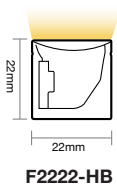

Varenummer	Kelvin	Lumen/m	Watt/m	Fargegjengivelse	Kuttlengde	Maks lengde
122596	2200K	700lm/m	12W/m	Ra>80	5cm	15m
122597	2700K	720lm/m	12W/m	Ra>80	5cm	15m
122598	3000K	720lm/m	12W/m	Ra>80	5cm	15m
122599	3500K	750lm/m	12W/m	Ra>80	5cm	15m
122600	4000K	750lm/m	12W/m	Ra>80	5cm	15m
122601	5700K	750lm/m	12W/m	Ra>80	5cm	15m
122691	RGB	R=70lm/m, G=220lm/m, B=40lm/m	12W/m	-	8,33cm	10m
122635	RGBW (W=2700K)	R=70lm/m, G=220lm/m, B=40lm/m, W=175lm/m	15W/m	Ra>80	8,33cm	8m
122636	RGBW (W=3000K)	R=70lm/m, G=220lm/m, B=40lm/m, W=175lm/m	15W/m	Ra>80	8,33cm	8m
122637	RGBW (W=4000K)	R=70lm/m, G=220lm/m, B=40lm/m, W=175lm/m	15W/m	Ra>80	8,33cm	8m
122621	2200K - 5700K	WW/CW 250/300lm/m	12W/m	Ra>80	8,33cm	15m

Brightness high (BH) F2222 -HB

122602	2200K	950lm/m	16,5W/m	Ra>80	5cm	10m
122603	2700K	1000lm/m	16,5W/m	Ra>80	5cm	10m
122604	3000K	1000lm/m	16,5W/m	Ra>80	5cm	10m
122605	3500K	1100lm/m	16,5W/m	Ra>80	5cm	10m
122606	4000K	1100lm/m	16,5W/m	Ra>80	5cm	10m
122607	5700K	1000lm/m	16,5W/m	Ra>80	5cm	10m

Flere fargetemperaturer tilgjengelig på forespørsel!