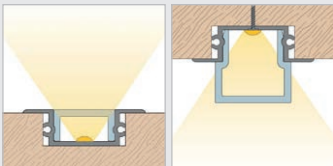

BARdolino Laminato 2m

32 051 02 Monteringsprofil

- 32 058 42 Avdekning opal
- 32 058 43 Avdekning klar
- 32 521 35 Avdekning natur
- 32 051 00 Avdekning kantet opal høy 180° (+ ende 32 051 29)
- 32 051 07 Avdekning opal (tåler 500kg)
- 32 051 22 Avdekning klar linse 30°
- 62379302 Avdekning natur linse 30°
- 32 051 29 Ende opal 180° x 2 stk (dekker kun 180° avdekningen, ikke profil). Ende for profil må også bestilles!
- 32 051 33 Ende Laminato x 2 stk

BARdolino Fondo 2m

32 051 03 Monteringsprofil

- 32 058 42 Avdekning opal
- 32 058 43 Avdekning klar
- 32 521 35 Avdekning natur
- 32 051 00 Avdekning kantet opal høy 180° (+ ende 32 051 29)
- 32 051 07 Avdekning opal (tåler 500kg)
- 32 051 29 Ende opal 180° x 2 stk (dekker kun 180° avdekningen, ikke profil). Ende for profil må også bestilles!
- 32 051 34 Ende Fondo x 2 stk