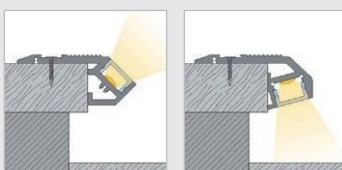

Scala 2m

- **32 051 14** Monteringsprofil Scala Opplys
- **32 051 15** Monteringsprofil Scala Nedlys
- **32 058 42** Avdekning kantet opal
- **32 058 43** Avdekning kantet klar
- **32 521 35** Avdekning kantet natur
- **32 051 07** Avdekning kantet opal (tåler 500kg)
- **32 051 39** Ende Scala uplight x 2 stk
- **32 051 40** Ende Scala downlight x 2 stk
- **32 051 41** Sort antiskli belegg - metervare

Soffitto 2m

- **32 051 13** Monteringsprofil
- **32 058 42** Avdekning kantet opal
- **32 058 43** Avdekning kantet klar
- **32 521 35** Avdekning kantet natur
- **32 051 00** Avdekning kantet opal høy 180°
- **32 521 36** Avdekning reflektor opal - 20% mer lysutbytte