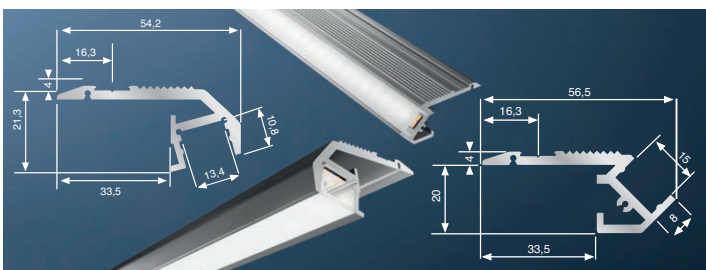

Scala 2m

- **32 051 14** Monteringsprofil Scala Opplys
- **32 051 15** Monteringsprofil Scala Nedlys
- **32 058 42** Avdekning kantet opal
- **32 058 43** Avdekning kantet klar
- **32 521 35** Avdekning kantet natur
- **32 051 07** Avdekning kantet opal (tåler 500kg)
- **32 051 39** Ende Scala uplight x 2 stk
- **32 051 40** Ende Scala downlight x 2 stk
- **32 051 41** Sort antiskli belegg - metervare