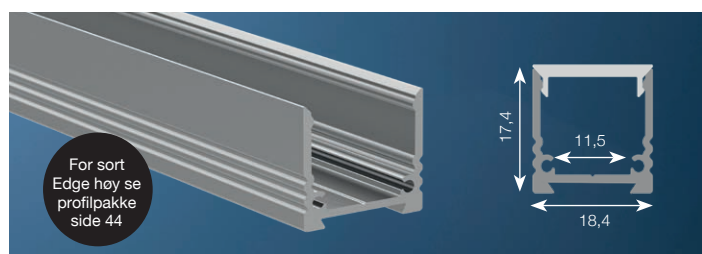

Edge høy - med utfallende avdekning 2m

- **6231031C** Alu Edge høy aluprofil
- **6231032C** Ende høy x 2 stk. Ink. skruer
- **6231025C** Avdekning opal
- **6231037C** Avdekning natur
- **6231009C** Monteringsbrakett
- **6231028C** 2 Festeklips