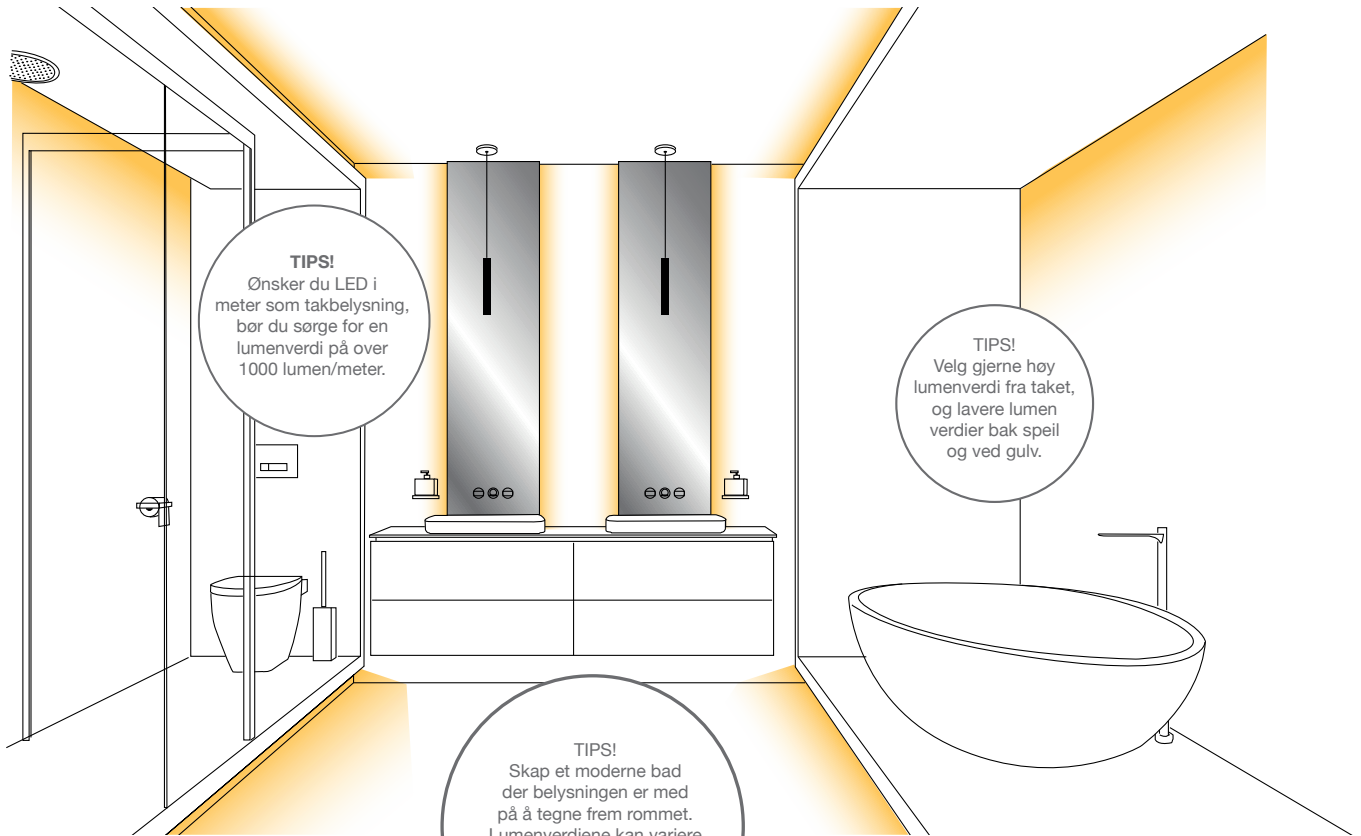

Vi anbefaler alltid å montere LED striper i aluminiumsprofil med passende avdekning da dette gir lang levetid og et profesjonelt resultat!