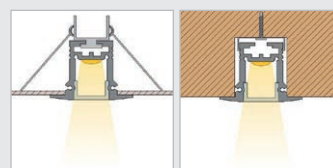

BARdolino T-profil 2m

32 058 59 Monteringsprofil

- 32 058 42 Avdekning opal
- 32 058 43 Avdekning klar
- 32 521 35 Avdekning natur
- 32 051 00 Avdekning kantet opal høy 180° (+ ende 32 051 29)
- 32 051 07 Avdekning opal (tåler 500kg)
- 32 521 36 Avdekning reflektor opal - 20% mer lysutbytte
- 32 058 63 Fjærfeste T-profil x 1 stk
- 32 051 29 Ende opal 180° x 2 stk (dekker kun 180° avdekningen, ikke profil). Ende for profil må også bestilles!
- 32 058 62 Ende T-profil x 1 stk