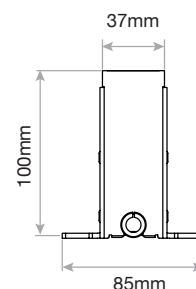

Sømløse skjøter

Mulighet med lange sømløse strekk da avdekningen kan leveres på rull i lange lengder.