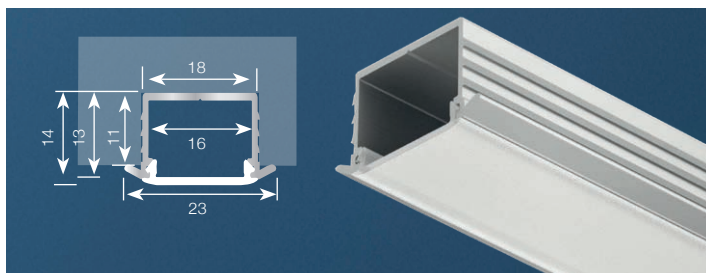

Loox T profil 1191 2,5m

833.72.984 Monteringsprofil inkl opal avdekning
833.72.854 Ende - buet