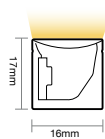

CLEAR

LED NEON SAUNA 24V IP67 vertikal bøy WAVE

Varenummer	Kelvin	Lumen/m	Watt/m	Fargegjengivelse	Kuttlengde	Maks lengde
120105	2200K	225	6	Ra >80	5,56cm	10m
120106	2700K	280	6	Ra >80	5,56cm	10m
120116	3000K	280	6	Ra >80	5,56cm	10m
120107	3500K	290	6	Ra >80	5,56cm	10m
120108	4000K	290	6	Ra >80	5,56cm	10m
120109	5700K	290	6	Ra >80	5,56cm	10m
122486	RGB	R=45, G=120, B=20	6	-	12,5cm	10m

Lagerført LED Neon sauna 24V IP67 HB (SNAKE)

For rask bestilling/montering av LED Neon sauna har vi valgt å lagerføre 3 lengder horisontal bøy (SNAKE) i F22. Fargetemperatur 2700K.

Varenummer	Lengder	Kelvin	Lumen/m	Watt/m	Fargegjengivelse	Mål
120368	1 meter	2700K	280	6	Ra >80	17 x 16 x 1000
120369	2 meter	2700K	280	6	Ra >80	17 x 16 x 2000
120370	3 meter	2700K	280	6	Ra >80	17 x 16 x 3000

Se illustrasjon for "retning" på tilkoblingen til lagerførte varianter. Disse har 5 meter påstøpt kabel.

F22B-HB

1 meter U-profil for montering av F22: 2004817. Mål 1000 x 20,2 x 20,8mm

LED SAUNA LYSKILDER

Trenger du LED pærer for bruk i badstue - finner du både E14 og E27 - begge med 470lm - på www.nortronic.no

LED Mignon 37 021 63
LED Classic 37 084 03

AIRAM