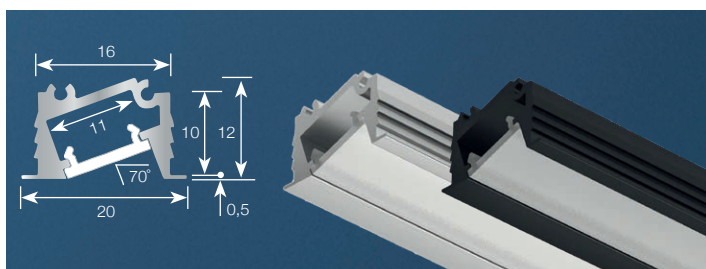

Loox5 profil 1106 opal 3m

833.94.728 Monteringsprofil sølv inkl opal avdekning
833.94.729 Monteringsprofil sort inkl opal avdekning

833.95.772 Ende sølv
833.95.773 Ende sort