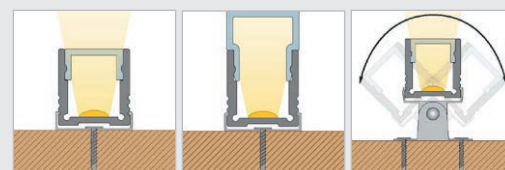

Edge lav - med utfallende avdekning 2m

- **6231024C** Alu Edge lav aluprofil
- **6231026C** Ende lav x 2 stk. Ink. skruer
- **6231025C** Avdekning opal
- **6231037C** Avdekning natur
- **6231009C** Monteringsbrakett
- **6231028C** 2 Festeklips