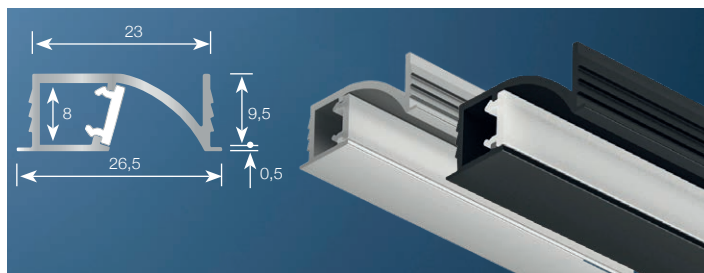

Loox T profil 1191 2,5m

833.72.984 Monteringsprofil inkl opal avdekning
833.72.854 Ende - buet

Loox5 profil 1107 3m

833.95.730 Monteringsprofil sølv inkl opal avdekning
833.95.731 Monteringsprofil sort inkl opal avdekning
 Passer for LED striper på max 5 mm bredde