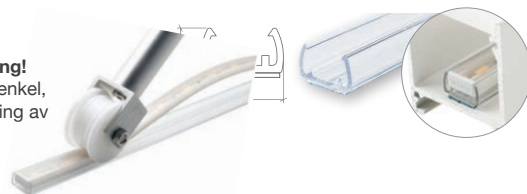

Endestykker
10969 liniLED 20mm
10971 liniLED 40mm

11369 liniLED U profile (1 meter)

Brukes i profil for å feste liniLED

Monteringsfester

10977 20mm
10979 40mm

Til utlån ved montering!
Monterings rulle - for enkel, rask og presis montering av liniLED i U-profil