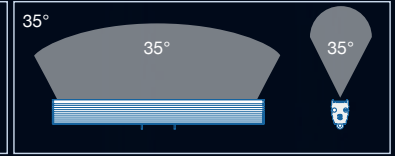

Barthelme
LED Solutions

BERgamo ovenfor er uten blendingsskjerm.
Elegant fasadebelysning med kraftig lyseffekt. Kan dimmes!

Kontakt oss for art nummer på de andre spredningsgradene