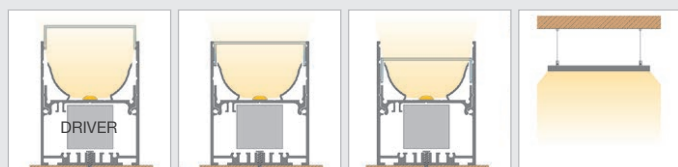

CATania T 6075 2m

- **32 521 45 Monteringsprofil**
- **32 521 24** Avdekning opal 2m
- **32 521 25** Avdekning natur 2m
- **32 521 26** Avdekning klar 2m
- **32 521 46** Ende 2 stk
- **32 521 28** Ende for opal avdekning (dekker ikke profilen) 2 stk
- **32 521 29** Pendel oppheng 2x150cm
- **62398801** 90° veggfeste 2 stk
- **62398878** Mikroraster for avblending

Innleggsprofil med hvit reflektor.
El nr **32 521 30**

Pendeloppheng 2 x 150cm
stålvaier. El nr **32 521 29**

CATania 6075