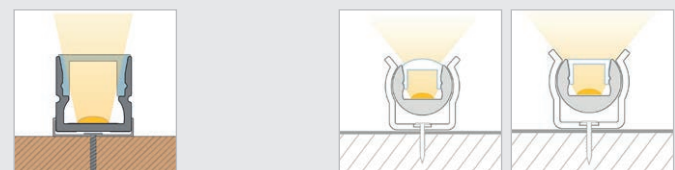

**EASY
LED
CONTROL**

Barthelme
LED Solutions

BARdolino H-profil 2m

- **32 051 01** Monteringsprofil
- **32 058 42** Avdekning opal
- **32 058 43** Avdekning klar
- **32 521 35** Avdekning natur
- **32 051 00** Avdekning kantet opal høy 180° (+ ende 32 051 29)
- **32 051 07** Avdekning opal (tåler 500kg)
- **32 051 22** Avdekning klar linse 30°
- **62379302** Avdekning natur linse 30°
- **32 521 36** Avdekning Reflektor Opal - 20% mer lysutbytte
- **32 051 25** Festeprofil 2 meter
- **32 051 26** Feste H-profil x 2 stk
- **32 051 29** Ende BARdolino 180° x 2 stk (+ avdekning 32 051 00)
- **32 051 32** Ende H-profil x 2 stk
- **62399122** Kabelkanal

Standard hjørneprofil 2m

- **32 058 64** Monteringsprofil
- **32 058 42** Avdekning opal
- **32 058 43** Avdekning klar
- **32 521 35** Avdekning natur
- **32 051 00** Avdekning kantet opal høy 180° (+ ende 32 051 29)
- **32 051 07** Avdekning opal (tåler 500kg)
- **32 051 22** Avdekning klar linse 30°
- **62379302** Avdekning natur linse 30°
- **32 058 66** Feste Angolo x 2 stk
- **32 051 29** Ende BARdolino 180° x 2 stk (+ avdekning 32 051 00)
- **32 058 65** Ende Angolo x 2 stk

Med forbehold om trykfeil og endringer

BARdolino Mini og Mini rund 2m

- **32 521 03** Monteringsprofil
- **32 521 04** BARdolino Mini opal flat avdekning 2m
- **32 521 05** Ende 2 stk
- **32 521 06** Ende 2 stk - en med og en uten hull (4,1mm hull)
- **32 521 07** Fester 2 stk inkl skruer

- **62399272** Monteringsprofil (rund)
- **32 521 04** BARdolino Mini opal flat avdekning 2m
- **62399262** BARdolino Mini natur 30° buet avdekning 2m
- **62399282** BARdolino Mini klar 30° buet avdekning 2m
- **62399277** Ende 2 stk
- **62399276** Fester 2 stk inkl skruer

CATania Angolo 3030 2m

- **32 521 08** Monteringsprofil
- **32 521 09** Avdekning opal kantet 2m 28,6 x 28,6mm
- **32 521 40** Avdekning opal rund
- **32 521 10** Ende kantet 2 stk
- **32 521 59** Ende rund 2 stk
- **32 521 11** Pendel oppheng 2 stk