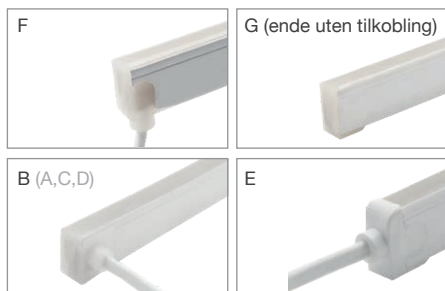

Monteringsprofiler til LED Neon

LED Neon monteres i profiler av aluminium eller plast avhengig av bruksområde. Plastprofiler passer f.eks. best i salt eller klorholdige miljøer. Profilene kan enkelt kuttes i passende lengder. De fleste profiler kan leveres i 1, 2 og 0,5m meters lengder eller som 20mm festeclips. Aluminiumsprofilene finnes som U-profil for utenpåliggende montering eller som T-profil for innfelling og har silikonriller på innsiden som sørger for et mekanisk feste av LED Neon.

Bøyelig U-profil

Rett U-profil

2 cm U-profil

T-profil

Plast U-profil

Støpt tilkobling IP67/IP68 fra fabrikk - ulike tilkoblingsmuligheter

LED Neon leveres med støpt tilkobling IP67 fra fabrikk. Det kan velges hvor tilkobling skal være: under – i enden – på siden. Se illustrasjon under! IP68 er også tilgjengelig med ekstra tilkoblingskappling (UL676). Kabel på tilkoblingen kan leveres i følgende lengder: 3 – 5 – 10 – 20 meter.

Benytt henvisning til hvor kablet skal støpes i illustrasjonen over. Stripsens varenummer + bokstav på ønsket tilkobling. Eks: 116316F

Bildene over viser de ulike tilkoblingene

*Ikke beregnet for 24 timers drift