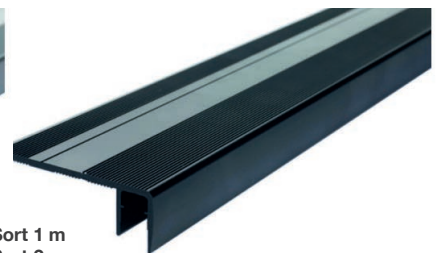

liniLED - Indirekte trappene profile i anodisert aluminium

11836 Sølv 1 m
11838 Sølv 2 m
11840 Sølv 3 m
11842 Sølv 4 m

11837 Sort 1 m
11839 Sort 2 m
11841 Sort 3 m
11843 Sort 4 m