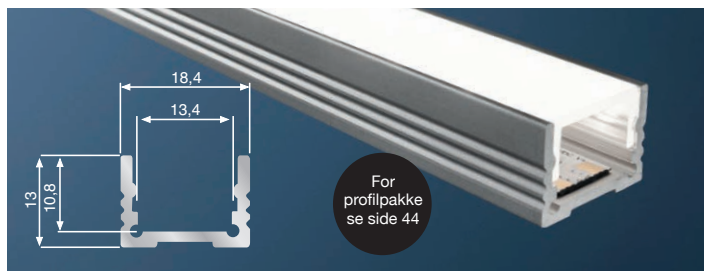

Med forbehold om trykfeil og endringer

Standard Lav 2m

- 32 058 41** Monteringsprofil aluminium
- 32 521 37** Monteringsprofil hvit. RAL 9010
- 119649** Monteringsprofil sort. RAL 9005
- 32 058 37** Ende alu lav x 2 stk. Inkludert skruer
- 32 521 41** Ende hvit lav x 2 stk. Inkludert skruer
- 119650** Ende sort lav x 2 stk. Inkludert skruer
- 32 051 29** Ende opal 180° x 2 stk (dekker kun 180° avdekningen, ikke profil). Ende for profil må også bestilles!
- 32 058 42** Avdekning opal
- 32 058 43** Avdekning klar
- 32 521 35** Avdekning natur
- 32 051 00** Avdekning opal høy 180° (+ opal ende 32 051 29)
- 32 051 07** Avdekning opal (tåler 500kg)
- 32 051 22** Avdekning klar linse 30°
- 62379302** Avdekning natur linse 30°
- 32 058 44** Feste Alu x 2 stk
- 32 051 23** Feste Alu justerbar x 2 stk
- 62399609** Ende med 90° feste x 1 stk