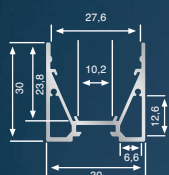

CATania 3030