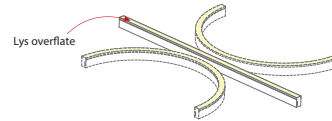

CLEAR

LED Neon 230V IP65 HB

Varenummer	Kelvin	Lumen/m	Watt/m	Lumen/W	Fargegjengivelse	Kuttlengde	Maks tilkoblingslengde
105709	2700K	220	12	18 lm/W	Ra >80	1m	80 meter (4x20m)
110136	3000K	220	12	18 lm/W	Ra >80	1m	80 meter (4x20m)
105708	5000K	260	12	21 lm/W	Ra >80	1m	80 meter (4x20m)
105707	Grønn	150	12	12,5 lm/W	-	1m	80 meter (4x20m)
105706	Blå	26	12	2 lm/W	-	1m	80 meter (4x20m)
105704	Amber	120	12	10 lm/W	-	1m	80 meter (4x20m)
114116	Rød	120	12	10 lm/W	-	1m	80 meter (4x20m)

Følgende varianter kan leveres på forespørsel:

Flere fargetemperaturer tilgjengelig på forespørsel!