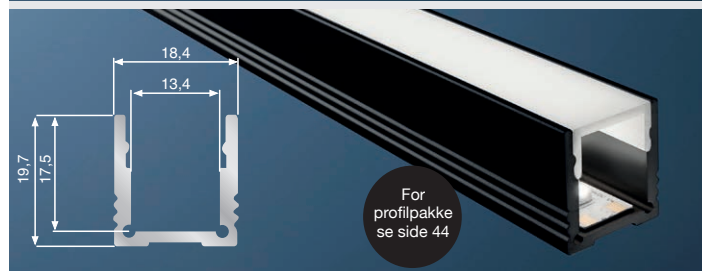

Med forbehold om trykfeil og endringer

Standard Lav 2m

- 32 058 41** Monteringsprofil aluminium
- 32 521 37** Monteringsprofil hvit. RAL 9010
- 119649** Monteringsprofil sort. RAL 9005
- 32 058 37** Ende alu lav x 2 stk. Inkludert skruer
- 32 521 41** Ende hvit lav x 2 stk. Inkludert skruer
- 119650** Ende sort lav x 2 stk. Inkludert skruer
- 32 051 29** Ende opal 180° x 2 stk (dekker kun 180° avdekningen, ikke profil). Ende for profil må også bestilles!
- 32 058 42** Avdekning opal
- 32 058 43** Avdekning klar
- 32 521 35** Avdekning natur
- 32 051 00** Avdekning opal høy 180° (+ opal ende 32 051 29)
- 32 051 07** Avdekning opal (tåler 500kg)
- 32 051 22** Avdekning klar linse 30°
- 62379302** Avdekning natur linse 30°
- 32 058 44** Feste Alu x 2 stk
- 32 051 23** Feste Alu justerbar x 2 stk
- 62399609** Ende med 90° feste x 1 stk