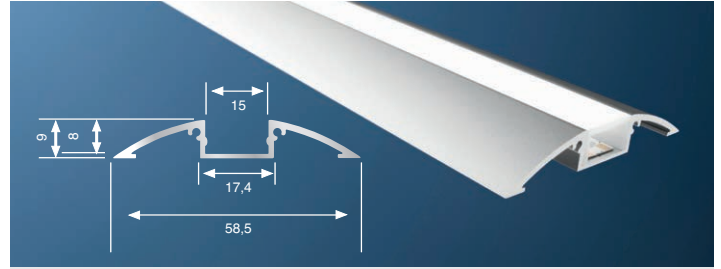

BARdolino Laminato 2m

32 051 02 Monteringsprofil

- 32 058 42 Avdekning opal
- 32 058 43 Avdekning klar
- 32 521 35 Avdekning natur
- 32 051 00 Avdekning kantet opal høy 180° (+ ende 32 051 29)
- 32 051 07 Avdekning opal (tåler 500kg)
- 32 051 22 Avdekning klar linse 30°
- 62379302 Avdekning natur linse 30°
- 32 051 29 Ende opal 180° x 2 stk (dekker kun 180° avdekningen, ikke profil). Ende for profil må også bestilles!
- 32 051 33 Ende Laminato x 2 stk

BARdolino Fondo 2m

32 051 03 Monteringsprofil

- 32 058 42 Avdekning opal
- 32 058 43 Avdekning klar
- 32 521 35 Avdekning natur
- 32 051 00 Avdekning kantet opal høy 180° (+ ende 32 051 29)
- 32 051 07 Avdekning opal (tåler 500kg)
- 32 051 29 Ende opal 180° x 2 stk (dekker kun 180° avdekningen, ikke profil). Ende for profil må også bestilles!
- 32 051 34 Ende Fondo x 2 stk