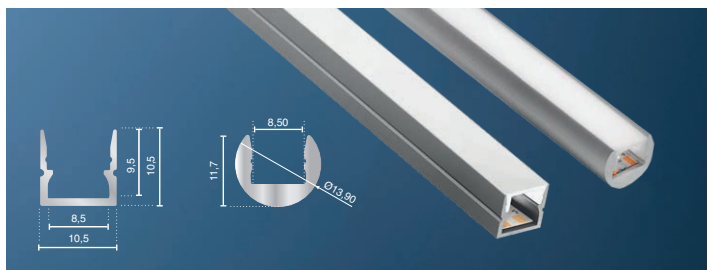

BARdolino Mini og Mini rund 2m

- **32 521 03** Monteringsprofil
- **32 521 04** BARdolino Mini opal flat avdekning 2m
- **32 521 05** Ende 2 stk
- **32 521 06** Ende 2 stk - en med og en uten hull (4,1mm hull)
- **32 521 07** Fester 2 stk inkl skruer

- **62399272** Monteringsprofil (rund)
- **32 521 04** BARdolino Mini opal flat avdekning 2m
- **62399262** BARdolino Mini natur 30° buet avdekning 2m
- **62399282** BARdolino Mini klar 30° buet avdekning 2m
- **62399277** Ende 2 stk
- **62399276** Fester 2 stk inkl skruer