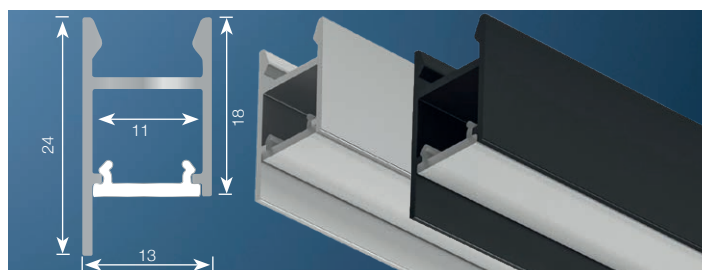

Loox5 aluprofil 2104 sort 3m

833.95.738 Monteringsprofil sølv inkl opal avdekning

833.95.739 Monteringsprofil sort inkl opal avdekning

833.95.783 Ende 2104 sølv 2 stk
833.95.784 Ende 2104 sort 2 stk
833.95.761 Monteringsfeste loox5 profil 2103/2104
833.05.759 Avdekning sort