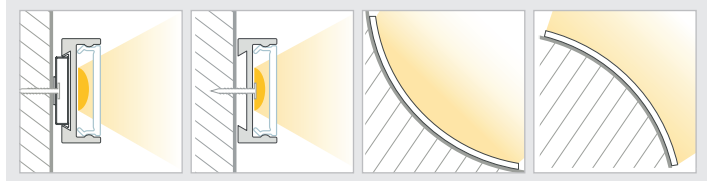

Med forbehold om trykfeil og endringer