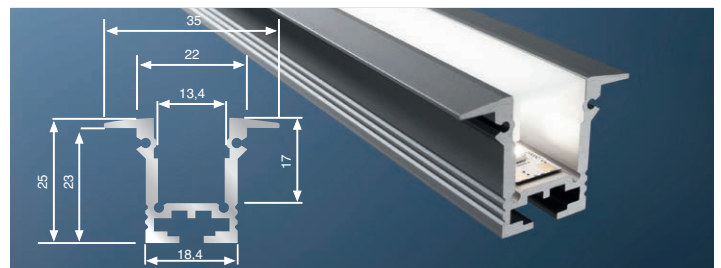

Edge T-profil 2m

6231036C Edge T-monteringsprofil

- 6231038C Ende T x 2 stk. Inkludert skruer
- 6231025C Avdekning kantet opal
- 6231037C Avdekning kantet natur
- 6231027C Edge CDT18 fjærfeste 1stk
- 6231028C 2 Festeklips