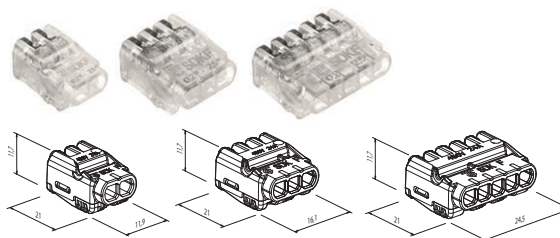

Hurtigklemmer

PR og PN kan stikkes inn uten å åpne utløerspaken.

- Ledningstverrsnitt: 0,2 mm² - 2,5 mm² på entrådet, flertrådet og mangetrådet ledninger.
- Et antall ledningstverrsnitt kan kombineres i en SMARTklemme.
- Høy uttrekkraft.
- Tilkobling av stive ledninger uten å aktivere utløerspaken.
- Visningsvinduet for visuell inspeksjon av klemmepunktene fører til høyere sikkerhet under installasjonen.
- Opptil 450V

**ELECTRO
TERMINAL**

SMARTklemme SDKF transparent

El nummer	Antall terminaler	Antall pr forpakning
12 101 12	2	100
12 101 13	3	75
12 101 15	5	50

Y-forgrener gjør installasjonen enklere!

To separate LED striper kan parallellkobles i Y-forgrener, som skrues fast i underlaget, eksempelvis inne i kjøkkenskapet. Mates fra 12V/24V LED driver - enkelt og praktisk!