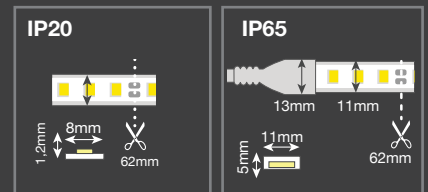

LED driver

Etter valg av LED stripe, sjekkes maks antall meter som er mulig pr tilkobling for å finne hvilken kapasitet du må ha på LED driver. Denne informasjonen står i databladet! Eventuelt kan LED driver plasseres i «midten» og maksimal lengde LED stripe parallellkobles hver vei. Videre sjekkes maksimal avstand mellom LED stripe og LED driver for å unngå spenningsfall. Spenningsfall betyr at det er mer lys i starten av LED stripen enn i enden. Her gjelder normale dimensjoneringsregler basert på volt, kabelvernsnitt og belastning. Denne tabellen finner du bak i denne katalogen på side 52 sammen med et bredt utvalg av spenningsstyrte LED drivere 12V – 24V med og uten dimming, med ulike kapslingsgrader, med strekkavlastning og for DIN skinne montering.

- Fargetemperatur 2700K og 3000K
- LED stripe IP20 gir 1200 lumen/meter – effekt 8W/meter
- LED stripe IP65 gir 1040 lumen/meter – effekt 8W/meter
- 2 meter kabel i begge ender
- Lang levetid 50 000 timer/L70

Avdekning

LED i Aluminiumsprofil

Fester og endelokk

Velg riktig profil til LED stripen!

Bruksområde og ønsket effekt avgjør hvilken profil du bør velge – hjørne eller u-profil. Høye profilpakker er egnet for både IP20 og IP65 LED striper.

Emballasje

LED striper & kit leveres i resirkulerte FSC merkede esker!

LED striper & KIT 24V - IP20

Type	Inkludert fasedimbar LED driver	El nummer	Mål (mm)	Fargetemperatur	Kuttlengthe	Watt/meter	Lumen/meter	Diodeavstand
3m LED stripe	-	32 011 88	3000x8x1,2	2700K	62mm	8	1200	7,8mm
3m KIT	JA - 30W	32 003 00						
5m LED stripe	-	32 011 89	5000x8x1,2	2700K	62mm	8	1200	7,8mm
5m KIT	JA - 60W	32 003 01						
10m LED stripe	-	32 011 90	10000x8x1,2	2700K	62mm	8	1200	7,8mm
10m KIT	JA - 90W	32 003 02						
3m LED stripe	-	32 011 91	3000x8x1,2	3000K	62mm	8	1200	7,8mm
3m KIT	JA - 30W	32 003 05						
5m LED stripe	-	32 011 92	5000x8x1,2	3000K	62mm	8	1200	7,8mm
5m KIT	JA - 60W	32 003 06						
10m LED stripe	-	32 011 93	10000x8x1,2	3000K	62mm	8	1200	7,8mm
10m KIT	JA - 90W	32 003 07						