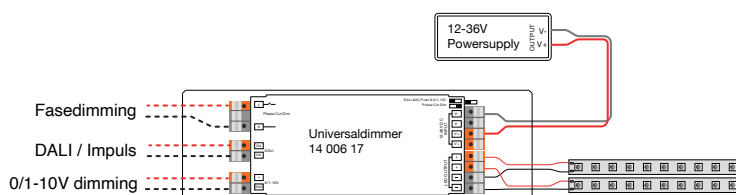

Dimming

Ikke dimbare LED drivere kan enkelt få tilført dimmefunksjon ved å sette en LED dimmemodul på sekundærsiden av LED driveren. Dette kan være aktuelt der det ønskes høy effekt på LED driver, eller der det skulle vært dimming likevel... En LED driver med høy effekt og flere dimmemoduler på sekundærsiden kan være en kostnadsbesparende løsning. Denne løsningen kan også være gunstig dersom det er vanskelig å plassere LED drivere. Universaldimmemodulen kan dimmes med DALI, impuls, fasesnitt/faseavsnitt og 0/1-10V. Ønsket dimmesignal settes med dip-brytere.

NB! Universaldimmeren må da være spenningsløs!

12-36V DC IP20 Universaldimmer

El nummer	Betegnelse	Spenning	Effekt	Styring	PWM dimming ref BREEAM	Mål mm L x B x H	Omgivelsestemperatur
14 006 17	Universal-dimmer	12 - 36V	2 x 10A	DALI - Impuls - fasedimbar - 0/1-10V	1500 Hz	170 x 54 x 28	-25... +50°C

12V DC spenningsstyrte LED drivere

IP20
IP67

12V IP20 LCBU LED driver

- Dimmes med fasesnitt og faseavsnitt dimmere
- Dimmer 100 – 5% avhengig av dimmer, fortrinnsvis LED dimmer
- Skruterterminal
- Kabeltverrsnitt 0,5 – 2,5mm²
- Levetid 50 000 timer ved Ta 50°C
- Garanti 5 år