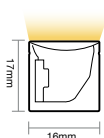

F22-HB

Varenummer	Kelvin	Lumen/m	Watt/m	Fargegjengivelse	Kuttlengde	Maks lengde
120110	2200K	190	6	Ra >80	5,56cm	10m
120111	2700K	235	6	Ra >80	5,56cm	10m
120112	3000K	235	6	Ra >80	5,56cm	10m
120113	3500K	240	6	Ra >80	5,56cm	10m
120114	4000K	240	6	Ra >80	5,56cm	10m
120115	5700K	240	6	Ra >80	5,56cm	10m
122487	RGB	R=42, G=110, B=18	6	-	12,5cm	10m