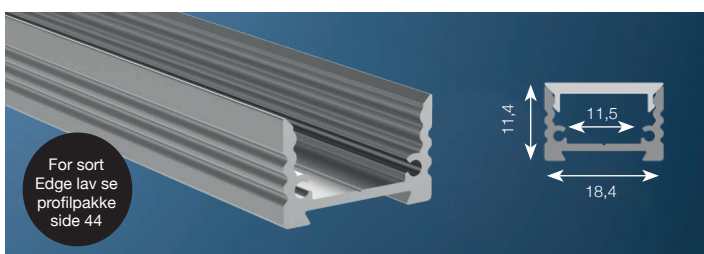

Edge lav - med utfallende avdekning 2m

- **6231024C** Alu Edge lav aluprofil
- **6231026C** Ende lav x 2 stk. Ink. skruer
- **6231025C** Avdekning opal
- **6231037C** Avdekning natur
- **6231009C** Monteringsbrakett
- **6231028C** 2 Festeklips