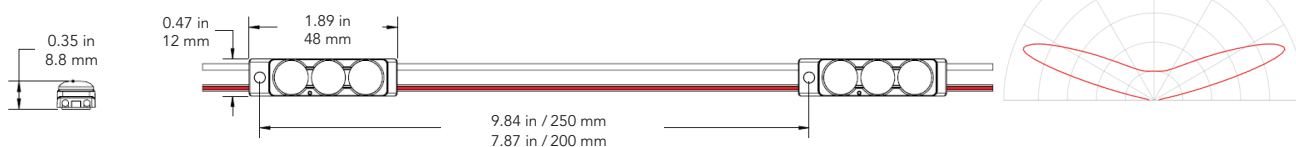

Betegnelse	Varenummer	Fargetemperatur	Lumen pr modul	Lumen pr meter	Modul avstand	Antall moduler pr meter
Signrayz Ultra 670	LS-U670-65K-B200-A	6500K	150lm	750 lm/m	200mm	5
Signrayz Ultra 670	LS-U670-40K-B250-A	4000K	138lm	552 lm/m	250mm	4

Signrayz Ultra 430

- For tosidige skilt monteres modulene i rammen - for ensidig skilt monteres i bunn
- Skilt dybde 30-75mm
- Effekt x 0,3W pr modul
- Seriekobling
- Omgivelsestemperatur: -40°C - +60°C
- 100 moduler pr forpakning
- Levetid 50 000t/L70