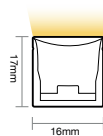

F22B-VB

Varenummer	Kelvin	Lumen/m	Watt/m	Fargegjengivelse	Kuttlengde	Maks lengde
120105	2200K	225	6	Ra >80	5,56cm	10m
120106	2700K	280	6	Ra >80	5,56cm	10m
120116	3000K	280	6	Ra >80	5,56cm	10m
120107	3500K	290	6	Ra >80	5,56cm	10m
120108	4000K	290	6	Ra >80	5,56cm	10m
120109	5700K	290	6	Ra >80	5,56cm	10m
122486	RGB	R=45, G=120, B=20	6	-	12,5cm	10m