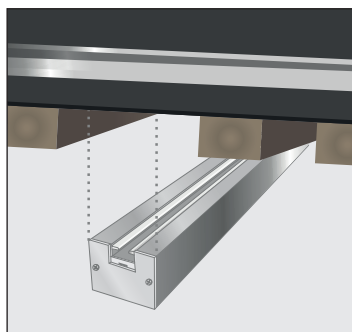

MV LED monteringsveiledning for spilehimling

1. Fjern spilen der du ønsker å plassere LED spilen - velg lengder mellom 60cm, 120cm og 180cm.