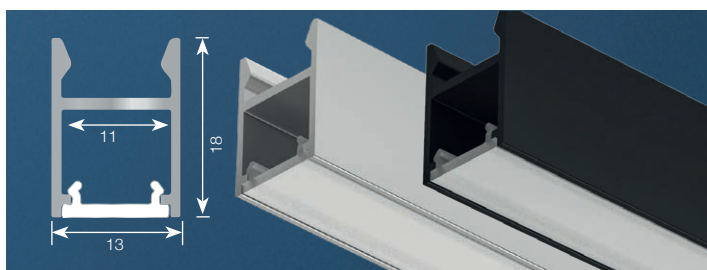

Aluprofil 2103 med opal avdekning 3m

833.95.736 Monteringsprofil sølv inkl opal avdekning

833.95.737 Monteringsprofil sort inkl opal avdekning

833.95.780 Endestykke sølv 2103 2 stk
833.95.781 Endestykke sort 2103 2 stk
833.95.761 Monteringsfeste loox5 profil 2103/2104
833.05.759 Avdekning sort