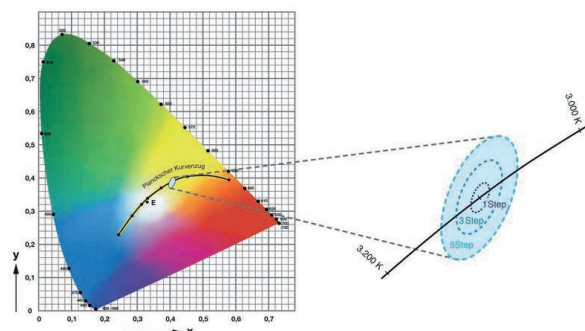

Mac Adam 3 – sikrer at LED stripene vil gi et meget jevnt og ensartet lys.