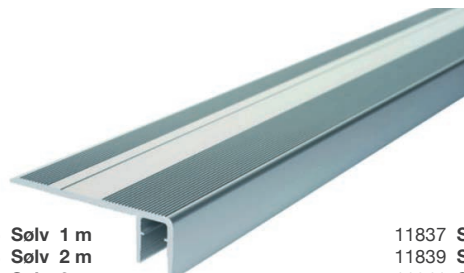

liniLED - Indirekte trappene profile i anodisert aluminium

11836 Sølv 1 m
11838 Sølv 2 m
11840 Sølv 3 m
11842 Sølv 4 m

11837 Sort 1 m
11839 Sort 2 m
11841 Sort 3 m
11843 Sort 4 m