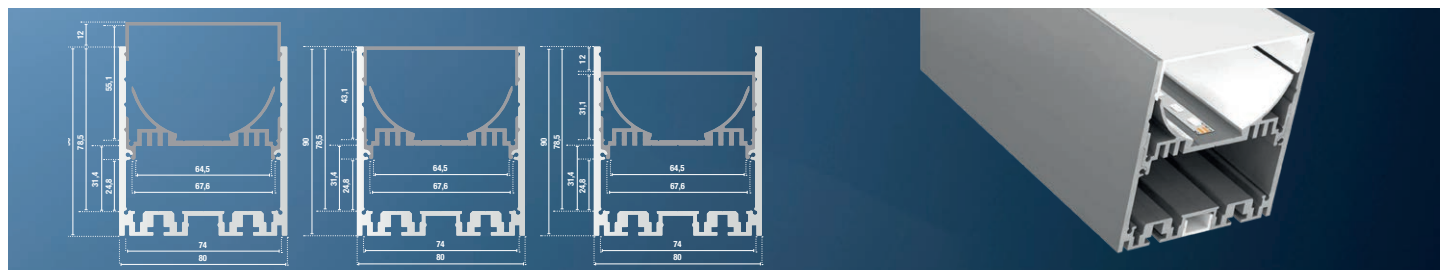

Med forbehold om trykfeil og endringer

CATania 6075 2m

- **32 521 23 Monteringsprofil**
- **32 521 24** Avdekning opal 2m
- **32 521 25** Avdekning natur 2m
- **32 521 26** Avdekning klar 2m
- **32 521 27** Ende 2 stk
- **32 521 28** Ende for opal avdekning (dekker ikke profilen) 2 stk
- **32 521 29** Pendel oppheng 2x150cm
- **62399788** Strømførende vaieroppheng 2x150cm
- **62398801** 90° veggfeste 2 stk
- **62398878** Mikroraster for avblending

CATania T 6075 2m

- **32 521 45 Monteringsprofil**
- **32 521 24** Avdekning opal 2m
- **32 521 25** Avdekning natur 2m
- **32 521 26** Avdekning klar 2m
- **32 521 46** Ende 2 stk
- **32 521 28** Ende for opal avdekning (dekker ikke profilen) 2 stk
- **32 521 29** Pendel oppheng 2x150cm
- **62398801** 90° veggfeste 2 stk
- **62398878** Mikroraster for avblending

Innleggsprofil med hvit reflektor.
El nr **32 521 30**

Pendeloppheng 2 x 150cm
stålvaier. El nr **32 521 29**

CATania T 6075

CATania 8090 2m

- **62399742 CATania 8090 aluprofil 2m**
- **62399782** Innleggsprofil 2m
- **62399772** Avdekning opal 2m
- **62399762** Avdekning natur 2m
- **62399752** Avdekning klar 2m
- **62399747** Ende alu 2stk
- **62399749** Ende for opal avdekning (dekker ikke profilen) 2 stk
- **62398804** Kabel safeguard
- **62399786** Tilkoblingklemme med strekkavlaster
- **62399787** Strekkavlaster for kabel Ø 5-12 mm
- **62398876** Pendeloppheng 2x150cm
- **62399788** Strømførende vaieroppheng 2x150cm