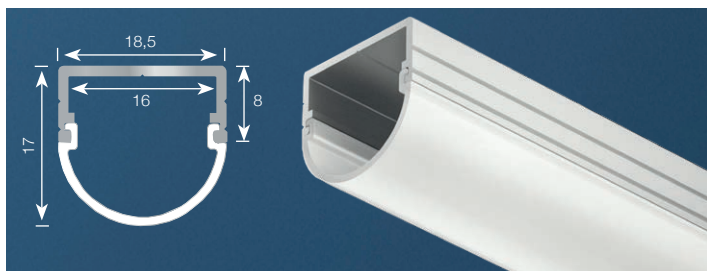

Loox profil lav inkl rund opal avd 2,5m

833.72.989 Monteringsprofil inkl rund opal avdekning

833.74.824 Ende rund 2 stk
833.74.833 Loox fester 40° til lav aluprofil 2 stk
833.74.832 Loox feste til lav profil 18mm 2 stk
833.74.834 Monteringsarm til loox lav aluprofil 2 stk med endelokk
833.89.266 3M tosidig tape