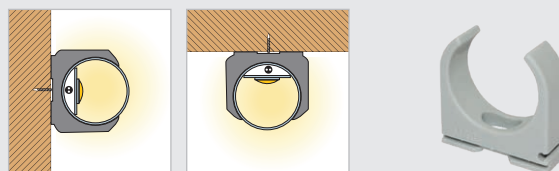

Pino Grande 2m

32 051 10 Monteringsprofil

- 32 051 57** Feste Pino Grande x 1 stk
- 32 051 68** Ende Pino Grande x 1 stk
- 32 051 72** Innleggsprofil - Må benyttes!

Pino HP 2m

32 051 16 Monteringsprofil

- 32 058 54** Avdekning rund opal
- 32 058 53** Avdekning rund klar
- 32 521 31** Avdekning rund natur
- 32 058 55** Klar linse 30°
- 32 521 48** Ende aluminium 2 stk
- 32 521 43** Pendeloppheng 2x150cm