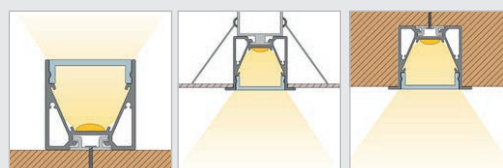

CATania 4040 & 4050 2m

- 62398942 Monteringsprofil 4040**
- 62399642 Monteringsprofil 4050**

- 62398962** Avdekning flat opal
- 62398952** Avdekning flat klar
- 62398972** Avdekning flat natur
- 32 051 27** Feste (4040) 2 stk
- 62398947** Ende (4040) 2 stk
- 62399906** Feste (4050) 2 stk
- 62399647** Ende (4050) 2 stk
- 32 051 69** 2 x 150cm vaier oppheng inkludert 2 skrubare fester
- 62399788** Strømførende vaieroppheng for CATania 4050 2x150cm