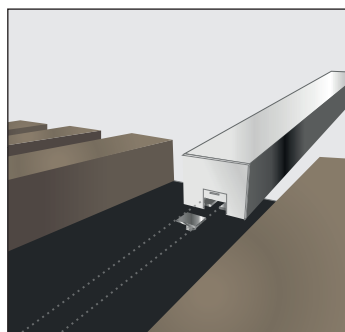

LED driver selges separat

MV LED monteringsveiledning for spilehimling

1. Fjern spilen der du ønsker å plassere LED spilen - velg lengder mellom 60cm, 120cm og 180cm.

2. Dytt skruen gjennom et hull i metallskinnen, og monter stoppskive og vingemutter.