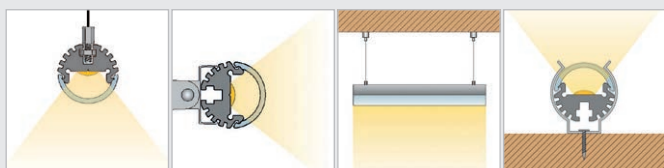

BARdolino Rustfritt stål 316L 2m

32 051 70 Monteringsprofil

- **32 058 42** Avdekning opal
- **32 058 43** Avdekning klar
- **32 521 35** Avdekning natur
- **32 521 36** Avdekning reflektor opal
- **32 051 07** Avdekning kantet opal (tåler 500kg)
- **32 051 24** Feste BARdolino rustfritt stål 2 stk
- **32 051 30** Ende BARdolino rustfritt stål x 1stk
- **32 051 31** Ende BARdolino m/hull rustfritt stål x 1stk

Pino Grande 2m

32 051 10 Monteringsprofil

- **32 051 57** Feste Pino Grande x 1 stk
- **32 051 68** Ende Pino Grande x 1 stk
- **32 051 72** Innleggsprofil - Må benyttes!

Pino HP 2m

32 051 16 Monteringsprofil

- **32 058 54** Avdekning rund opal
- **32 058 53** Avdekning rund klar
- **32 521 31** Avdekning rund natur
- **32 058 55** Klar linse 30°
- **32 521 48** Ende aluminium 2 stk
- **32 521 43** Pendeloppheng 2x150cm

Se side 48 for veggfester

BARdolino DUO 2m

62393142 Monteringsprofil 2m

- **32 058 42** Avdekning opal
- **32 058 43** Avdekning klar
- **32 521 35** Avdekning natur
- **32 051 22** Avdekning klar linse 30°
- **62379302** Avdekning natur linse 30°

- **62399669** Ende
- **62399322** Festeprofil 2m
- **62399934** BARdolino feste 5 cm 2 stk
- **62393147** Skjøtebrakett 1 stk - 4 skruerull