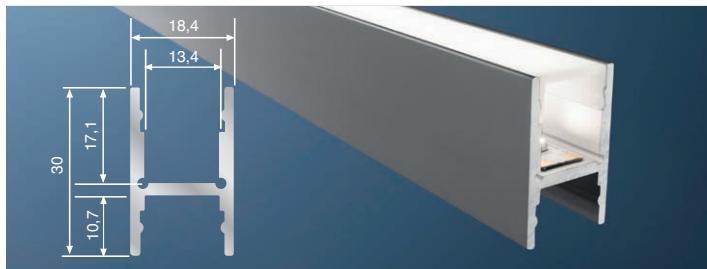

**EASY
LED
CONTROL**

Barthelme
LED Solutions

BARdolino H-profil 2m

- **32 051 01** Monteringsprofil
- **32 058 42** Avdekning opal
- **32 058 43** Avdekning klar
- **32 521 35** Avdekning natur
- **32 051 00** Avdekning kantet opal høy 180° (+ ende 32 051 29)
- **32 051 07** Avdekning opal (tåler 500kg)
- **32 051 22** Avdekning klar linse 30°
- **62379302** Avdekning natur linse 30°
- **32 521 36** Avdekning Reflektor Opal - 20% mer lysutbytte
- **32 051 25** Festeprofil 2 meter
- **32 051 26** Feste H-profil x 2 stk
- **32 051 29** Ende BARdolino 180° x 2 stk (+ avdekning 32 051 00)
- **32 051 32** Ende H-profil x 2 stk
- **62399122** Kabelkanal