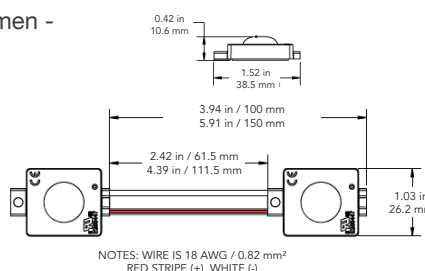

Betegnelse	Varenummer	Fargetemperatur	Lumen pr modul	Lumen pr meter	Modul avstand	Antall moduler pr meter
Signrayz Ultra 430	LS-U430-65K-B150-A	6500K	34	228	150mm	6,7