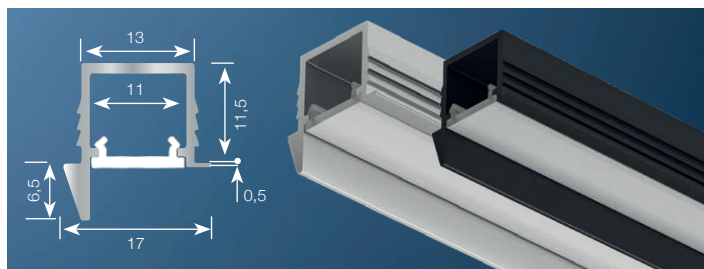

Loox5 profil 1105 opal 3m

833.95.726 Monteringsprofil sølv inkl opal avdekning
833.95.727 Monteringsprofil sort inkl opal avdekning

833.95.770 Ende sølv
833.95.771 Ende sort
833.05.759 Avdekning sort