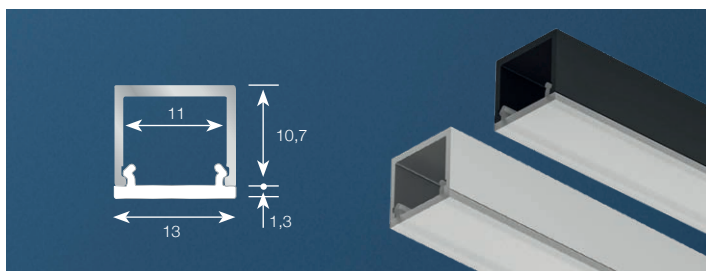

Loox5 aluprofil 2101 Edge Sort 3m

833.95.732 Monteringsprofil sølv inkl opal avdekning
833.95.733 Monteringsprofil sort inkl opal avdekning

833.95.774 Ende alu 1 stk
833.95.775 Ende sort 1 stk
833.95.759 Avdekning sort
833.89.266 3M tosidig tape