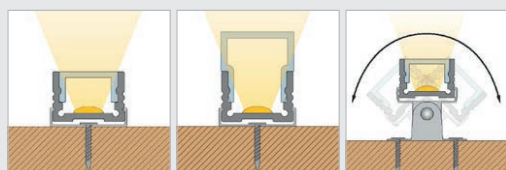

Edge lav - med utfallende avdekning 2m

- **6231024C** Alu Edge lav aluprofil
- **6231026C** Ende lav x 2 stk. Ink. skruer
- **6231025C** Avdekning opal
- **6231037C** Avdekning natur
- **6231009C** Monteringsbrakett
- **6231028C** 2 Festeklips