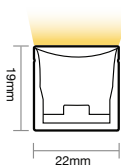

Ferner Jacobsen fasaden
Lysdesign: Halvor Næss Belysningsdesigner as
Foto: Tomasz Majewski

CLEAR

Med forbehold om trykfeil og endringer

F23-VB

Varenummer	Kelvin	Lumen/m	Watt/m	Fargegjengivelse	Kuttlengde	Maks lengde
116339	2200K	195lm/m	4,5W/m	Ra >80	8,33cm	15m
116340	2700K	220lm/m	4,5W/m	Ra >80	8,33cm	15m
116341	3000K	220lm/m	4,5W/m	Ra >80	8,33cm	15m
116342	4000K	220lm/m	4,5W/m	Ra >80	8,33cm	15m
116343	5700K	220lm/m	4,5W/m	Ra >80	8,33cm	15m
116665	Grønn	220lm/m	4,5W/m	Ra >80	8,33cm	15m
116664	Blå	50lm/m	4,5W/m	Ra >80	8,33cm	15m
116663	Amber	80lm/m	4,5W/m	Ra >80	8,33cm	15m
116662	Rød	80lm/m	4,5W/m	Ra >80	8,33cm	15m