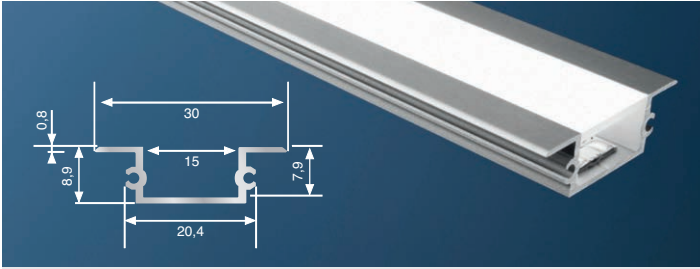

BARdolino Laminato 2m

32 051 02 Monteringsprofil

- 32 058 42 Avdekning opal
- 32 058 43 Avdekning klar
- 32 521 35 Avdekning natur
- 32 051 00 Avdekning kantet opal høy 180° (+ ende 32 051 29)
- 32 051 07 Avdekning opal (tåler 500kg)
- 32 051 22 Avdekning klar linse 30°
- 62379302 Avdekning natur linse 30°
- 32 051 29 Ende opal 180° x 2 stk (dekker kun 180° avdekningen, ikke profil). Ende for profil må også bestilles!
- 32 051 33 Ende Laminato x 2 stk

BARdolino Fondo 2m

32 051 03 Monteringsprofil

- 32 058 42 Avdekning opal
- 32 058 43 Avdekning klar
- 32 521 35 Avdekning natur
- 32 051 00 Avdekning kantet opal høy 180° (+ ende 32 051 29)
- 32 051 07 Avdekning opal (tåler 500kg)
- 32 051 29 Ende opal 180° x 2 stk (dekker kun 180° avdekningen, ikke profil). Ende for profil må også bestilles!
- 32 051 34 Ende Fondo x 2 stk

Edge T-profil 2m

6231036C Edge T-monteringsprofil

- 6231038C Ende T x 2 stk. Inkludert skruer
- 6231025C Avdekning kantet opal
- 6231037C Avdekning kantet natur
- 6231027C Edge CDT18 fjærfeste 1stk
- 6231028C 2 Festeklips

BARdolino T-profil 2m

32 058 59 Monteringsprofil

- 32 058 42 Avdekning opal
- 32 058 43 Avdekning klar
- 32 521 35 Avdekning natur
- 32 051 00 Avdekning kantet opal høy 180° (+ ende 32 051 29)
- 32 051 07 Avdekning opal (tåler 500kg)
- 32 521 36 Avdekning reflektor opal - 20% mer lysutbytte
- 32 058 63 Fjærfeste T-profil x 1 stk
- 32 051 29 Ende opal 180° x 2 stk (dekker kun 180° avdekningen, ikke profil). Ende for profil må også bestilles!
- 32 058 62 Ende T-profil x 1 stk