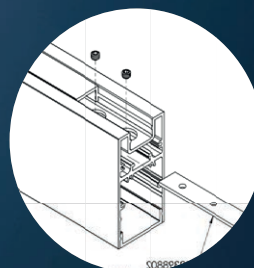

Pendeloppheng
Hullene borres ved ønsket plassering.

CATania 3060 DUO 2m

62398792 Monteringsprofil

- **32 051 45** Avdekning opal 2m (27,4mm)
- **32 521 13** Avdekning natur 2m (27,4mm)
- **32 051 46** Avdekning klar 2m (27,4mm)
- **32 521 14** Avdekning prisme klar 2m (27,4mm)
- **32 521 15** Aluminiumavdekning Profil, 2m (27,4mm)
- **32 521 16** CATania 3060 avdekning 180° høy opal 2m (27,4mm)
- **32 058 42** Avdekning opal (14,8mm)
- **32 521 35** Avdekning natur (14,8mm)
- **32 521 21** Alu ende høy 2stk
- **32 521 22** Ende 2 stk 180° høy
- **32 051 98** Alanod refleksjonsbånd for 20% mer lysutbytte (metervare)
- **32 521 43** Pendeloppheng 2x150cm (trenger festebakett 32 051 26)