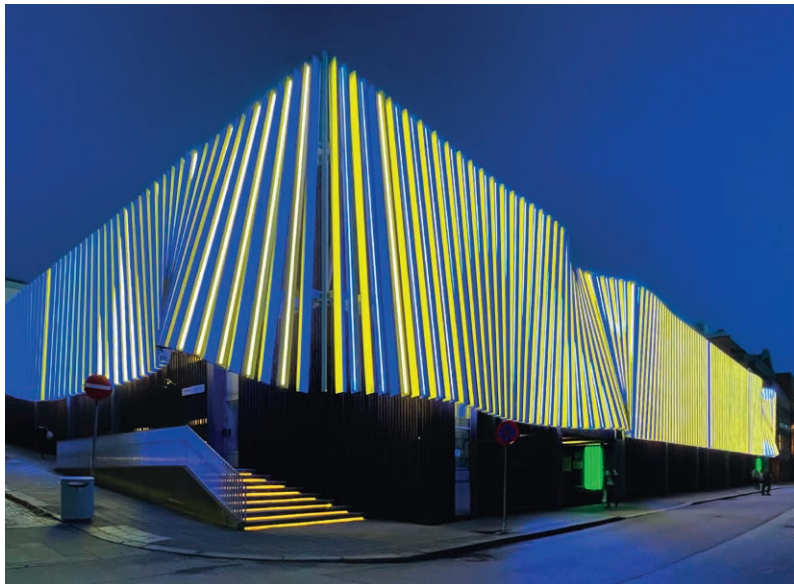

LED striper og tilbehør

Vi er Miljøfyrtårn- sertifisert

Vi er opptatt av bærekraft, miljø, integritet og etiske standarder og vi blir nå Miljøfyrtårnsertifisert. Dette arbeidet krever at vi måler og setter krav til Nortronic sitt eget miljøavtrykk, samt sørger for et godt og sikkert arbeidsmiljø for alle våre medarbeidere.