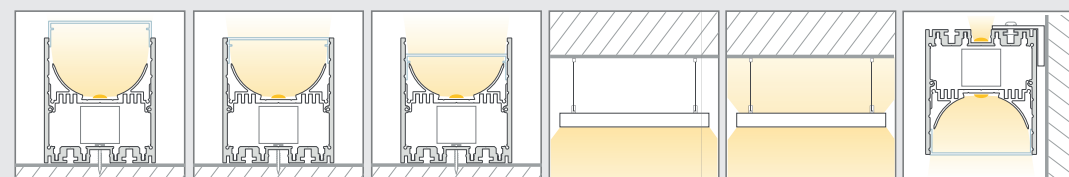

CATania 8090 2m

- **62399742 CATania 8090 aluprofil 2m**
- **62399782** Innleggsprofil 2m
- **62399772** Avdekning opal 2m
- **62399762** Avdekning natur 2m
- **62399752** Avdekning klar 2m
- **62399747** Ende alu 2stk
- **62399749** Ende for opal avdekning (dekker ikke profilen) 2 stk
- **62398804** Kabel safeguard
- **62399786** Tilkoblingklemme med strekkavlaster
- **62399787** Strekkavlaster for kabel Ø 5-12 mm
- **62398876** Pendeloppheng 2x150cm
- **62399788** Strømførende vaieroppheng 2x150cm