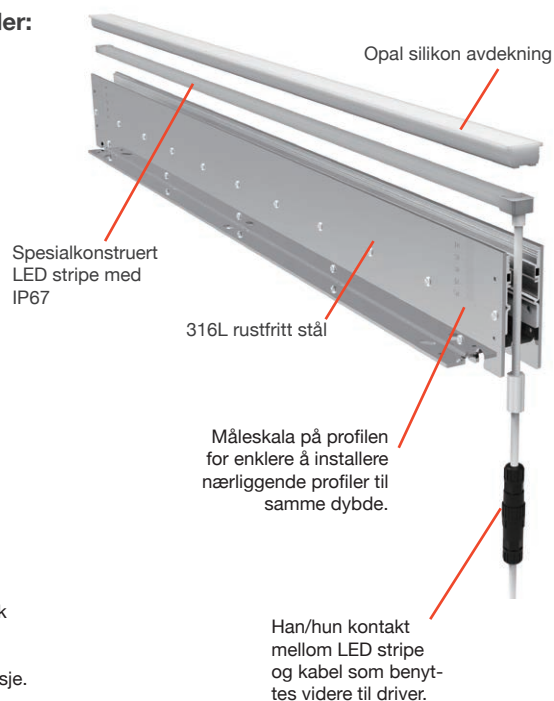

Typiske Bruksområder:

Torg
Fontene
Hage
Park
Fortau
Gangvei
Parkeringshus

Installasjonsdetaljer

Endeløkk til profilen som enkelt skyves på plass.

Skjøtebrakett for godt hold mellom to profil lengder.

PVC beskyttelses deksel for bruk under montering for å forhindre sement eller annet materiale i å lekke ned i profilen under montasje.

liniLED har en egen patent på stripene, der de klikkes ned i profilene ved hjelp av riller i sidene på monteringsprofilene. De trenger derfor ikke lim på baksiden for feste. Bestilles i tilpassede lengder. For mer informasjon om liniLED profiler se www.nortronic.no