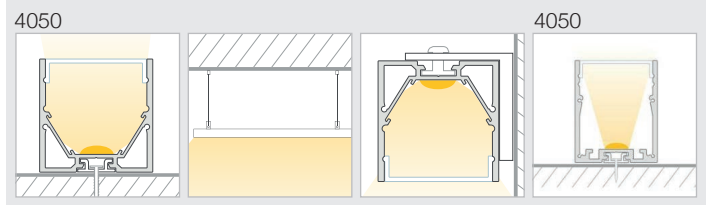

GARliano 2m

- **32 051 18 Monteringsprofil**
- **32 051 42** Avdekning GARliano klar flat
- **32 051 43** Avdekning GARliano opal flat
- **32 521 33** Avdekning GARliano natur flat
- **32 051 44** Avdekning GARliano opal høy 180° (+ ende 32 051 60)
- **32 051 27** Feste GARliano alu x 2 stk
- **32 058 58** Feste GARGano plast x 2 stk
- **32 051 59** Ende GARliano lav x 2 stk
- **32 051 60** Ende GARliano høy x 2 stk (+ avdekning 32 051 44)
- **32 051 69** 2 x 150cm vaier oppheng inkludert 2 skrubare fester