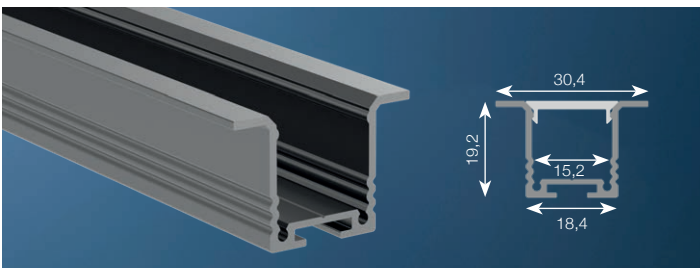

Edge T-profil 2m

6231036C Edge T-monteringsprofil

- 6231038C Ende T x 2 stk. Inkludert skruer
- 6231025C Avdekning kantet opal
- 6231037C Avdekning kantet natur
- 6231027C Edge CDT18 fjærfeste 1stk
- 6231028C 2 Festeklips