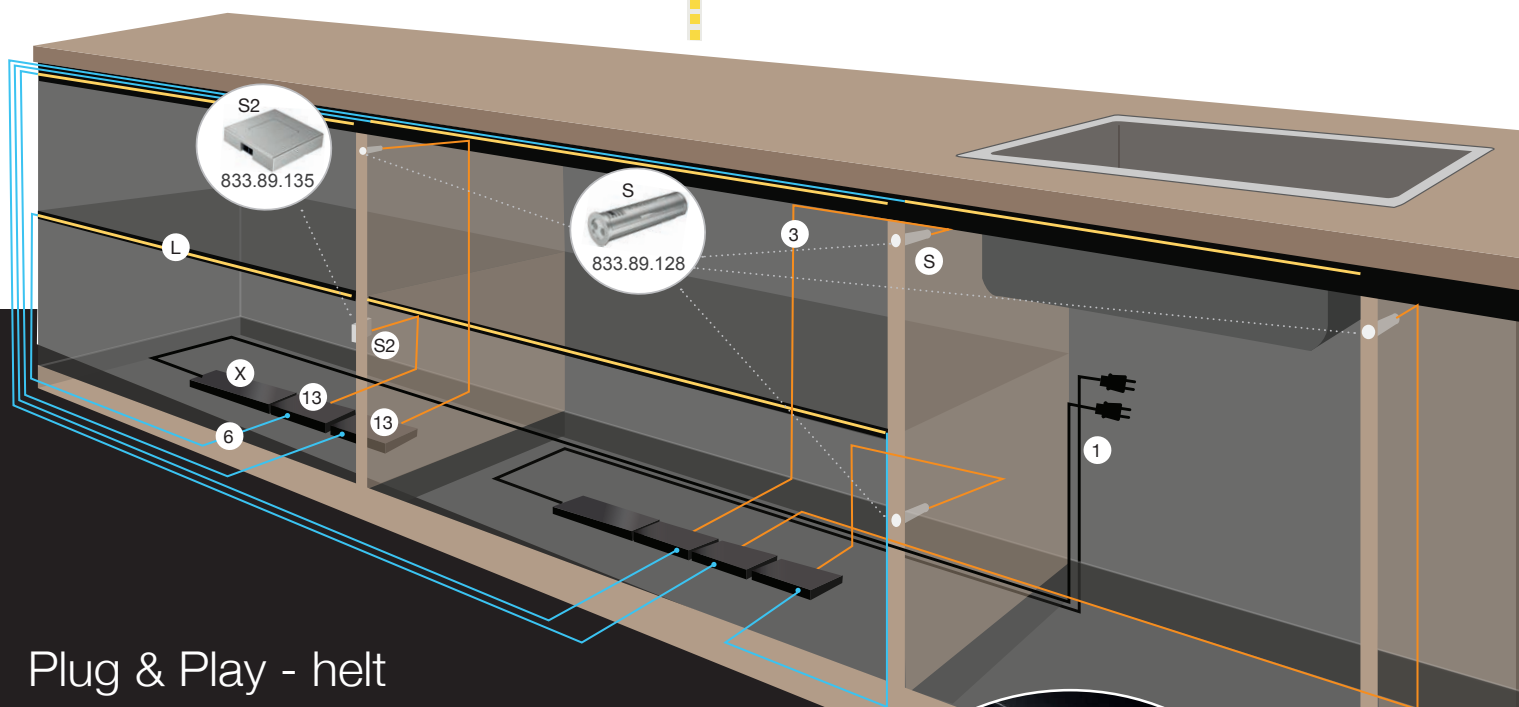

HÄFELE

Veileder

1. EU plugg sort 2m kabel
2. Utvidelseskabel - på sensor/bryter utgang
3. Kabel for sensor/bryter
4. Utvidelseskabel mellom driver og 6-veis forgrenerboks
5. Forgreners kabel for 4 LED utganger
6. Tilkoblingskabel for LED - 2m
7. Hjørneskjøt for LED
8. Skjøtekabel mellom LED (flere mulige lengder)
9. Skjøtestykke mellom LED striper
10. 6-veis forgrener m/sensorinnngang

Plug & Play - helt enkelt! Her lyser en og en skuff ettersom de åpnes!

Her er en prinsipptegning for Häfele Plug & Play system. For å kunne få lys kun i den ene skuffen du åpner har vi laget et eksempel i eget showrom på dette. For å styre en og en skuff må hver skuff ha egen sensor, som da styrer alt på sin forgrenerboks

L	=	LED stripe + monteringsprofil
X	=	LED driver
S	=	Innfelt sensor
S2	=	Utenpåliggende sensor
1	=	EU plugg sort 2m kabel
3	=	Ledning med plugg HL sensorer 2m sort
6	=	Loox5 tilkobling til 5mm 24V 2m
13	=	6-veis forgrenerboks m/sensor utgang