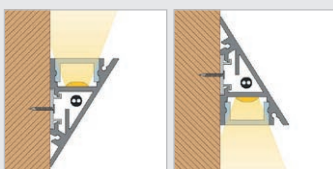

Wallight 2.0 Cove 2m

- **32 051 11** Monteringsprofil
- **32 051 73** Monteringsprofil HVIT
- **32 058 42** Avdekning opal
- **32 058 43** Avdekning klar
- **32 521 35** Avdekning natur
- **32 051 22** Avdekning klar linse 30°
- **62379302** Avdekning natur linse 30°
- **32 051 27** Feste - 2 stk
- **32 058 58** Feste plast 2 stk
- **32 051 37** Ende x 2 stk
- **32 051 74** Ende Hvit x 2 stk

BARdolino Muro 2m

- **32 051 04** Monteringsprofil
- **32 058 42** Avdekning kantet opal
- **32 058 43** Avdekning kantet klar
- **32 521 35** Avdekning kantet natur
- **32 051 22** Avdekning klar linse 30°
- **62379302** Avdekning natur linse 30°
- **32 051 25** Festeprofil 2 meter
- **32 051 26** Festeklips 5cm x 2 stk
- **32 051 35** Ende Muro x 2 stk