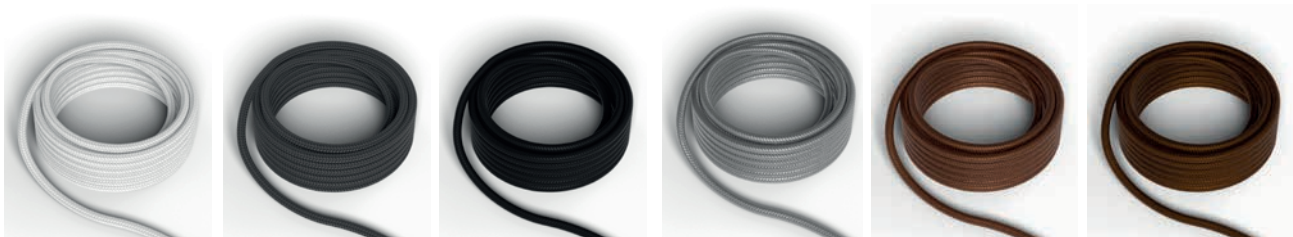

Creation

Lag din egen lampe på 1-2-3

2. Tre meter flettet tekstilkabel. 2 x 0,75mm²

Hvit 3m	Mørk grå 3m	Sort 3m	Grå metallic 3m	Brun metallic 3m	Mørk brun metallic 3m
940260	940268	940262	940270	940274	940264

3. Lampeholder E27 i metall

Basic

Sort 940400

Ø: 42 mm
H: 63 mm

Tower

Kobber 940442

Ø: 47 mm
H: 72 mm

Bell

Bronse 940466

Ø: 50 mm
H: 71 mm

Retro

Mørk Perlegrå 940424

Ø: 48 mm
H: 63 mm

Kobber	Bronse	Mørk perlegrå	Sort	Bronse	Mørk perlegrå	Sort	Kobber	Mørk perlegrå	Sort	Kobber	Bronse
940406	940404	940402	940440	940448	940446	940460	940462	940464	940420	940422	940426