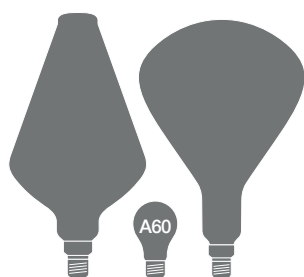

XXL Titan

LED blir design med Calex!

Store dimbare LED lyskilder i spesielle former med navn fra store byer i hele verden. Disse lampene er svært dekorative, og fremstår mer som designlamper enn lyskilder. De skaper en helt spesiell atmosfære i interiøret. Hver pære fra Calex XXL serien er håndlaget og leveres i mange unike design.

| Type | |  XXL Vienna Titan 80lm |  XXL Paris Titan 100lm |  XXL Sydney Titan 200lm |  Bilbao Titan 60lm |  Alicante Titan 60lm |
|----------------------|-----------------|--|--|---|--|--|
| El. nr | | 37 000 90 | 37 000 91 | 37 000 92 | 37 003 89 | 37 004 59 |
| Merkevare | | Calex | Calex | Calex | Calex | Calex |
| Effekt | W | 6 | 6 | 8 | 4 | 4 |
| Fargetemperatur | K | 2200 | 2200 | 2200 | 2100 | 2100 |
| Sokkel | | E27 | E27 | E27 | E27 | E27 |
| Lysmengde | lm | 80 | 100 | 200 | 60 | 60lm |
| Ra | > | >80 | >80 | >80 | >80 | >80 |
| Levetid | timer / restlys | 15 000 / L70 | 15 000 / L70 | 15 000 / L70 | 15 000 / L70 | 15 000 / L70 |
| Mål (ØxH) | mm | 188 x 390 | 200 x 405 | 245 x 388 | 150 x 195 | 125 x 325 |
| Spesielle egenskaper | | Dimbar | Dimbar | Dimbar | Dimbar | Dimbar |
| Energiklasse | | B | B | B | B | B |