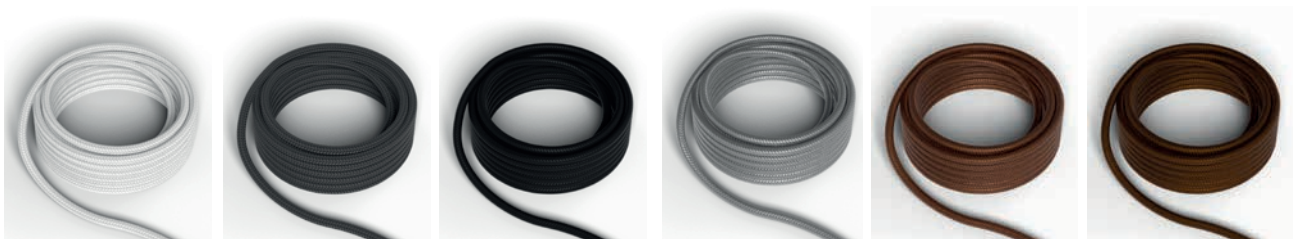

Creation

Lag din egen lampe på 1-2-3

1. Takrosett & takplater i metall

Kobber	Sort	Bronse	Mørk perlegrå	Sementgrå	Hvit	Sølv
940018	940010	940012	940014	940026	940020	940016

40 x 40cm takplate metall - 4 hull	70 x 10cm takplate metall - 3 hull	130 x 10cm takplate metall - 5 hull
940142	940102	940122

Med forbehold om trykfeil. Nye Eip regler vil påvirke energiklasser og tekniske spesifikasjoner kan bli endret.

Creation

Lag din egen lampe på 1-2-3

2. Tre meter flettet tekstilkabel. 2 x 0,75mm²

Hvit 3m	Mørk grå 3m	Sort 3m	Grå metallic 3m	Brun metallic 3m	Mørk brun metallic 3m
940260	940268	940262	940270	940274	940264

3. Lampeholder E27 i metall

Basic

Sort 940400

Ø: 42 mm
H: 63 mm

Tower

Kobber 940442

Ø: 47 mm
H: 72 mm

Bell