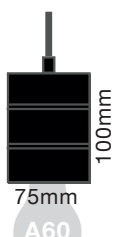

Pendeloppheng E27

LED blir design med Calex!

LED Filament pærene fra Calex er som et smykke i rommet, og kommer godt frem i enkle pendeloppheng med E27 sokkel. Pendelopphengene er laget av metall og flettet tekstilkabel. Dette er både estetisk flott og praktisk, da kombinasjonen gjør at pendeloppphenget har nok tyngde og fleksibilitet til å henge rett og stabilt - selv med LED pærer som veier svært lite.

E27 pendeloppheng for standard pærer

1,5 meter flettet tekstilkabel.

Varenr. 32 010 42 (sort) 32 010 41 (grå metall)

E27 sort og antikk bronse pendeloppheng

Industrielle retro pendeloppheng med 2 meter flettet tekstilkabel.

Varenr. 32 521 67 (sort) 32 010 40 (bronse)

E27 - Sort rektangulær takplate med 3 pendler

Sort industriell retro pendeloppheng med takplate (120 x 700mm). 3 x 2 meter sort flettet tekstilkabel. Varenr. 32 010 43