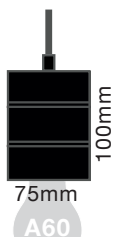

E27 pendeloppheng for standard pærer

1,5 meter flettet tekstilkabel.

Varenr. 32 010 42 (sort) 32 010 41 (grå metall)

E27 sort og antikk bronse pendeloppheng

Industrielle retro pendeloppheng med 2 meter flettet tekstilkabel.

Varenr. 32 521 67 (sort) 32 010 40 (bronse)

E27 - Sort rektangulær takplate med 3 pendler

Sort industriell retro pendeloppheng med takplate (120 x 700mm). 3 x 2 meter sort flettet tekstilkabel. Varenr. 32 010 43