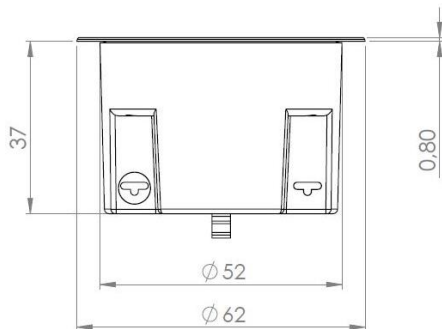

CASAMBI **DALI-2**

Installation:

Dimensioner:

Detektering:

Specifikationer:

Type		SD360-8 BASIC+ Casambi
EAN-Nr.	-	570002215734
Spændingsforsyning	-	Via DALI bussen
Spændingsområde	Vdc	9,5 – 22,5
Maks strømforbrug	mA	13
Opstartstid	ms	100
Lux område (målt på sensorens front)	Lux	0 – 1.023
Detekteringsvinkel	°	100
Monteringshøjde	m	2,4 - 5,0
Monteringshul	mm	56
Omgivelsestemperatur	°C	+5 - +50
Beskyttelsesklasse	-	IP20
Farve	-	RAL9016
Jvf. standarderne	-	EN 62386-101,103,303,304, EN 61347-2-11, EN 55015, EN 61000-3-2, EN 61000-3-3, EN 61547