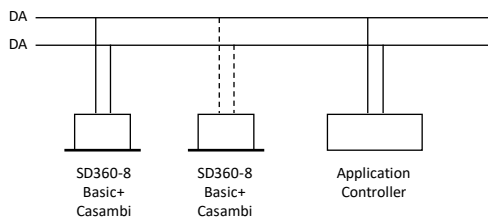

SD360-8 Basic+ Casambi

DALI-2 certificeret tilstedeværelsessensor til montering i nedhængte lofter. Sensoren dækker 8m ved en loftshøjde på 2,4m. Sensoren har 96 detekteringszoner, hvilket gør den velegnet til brug i lokaler med stillesiddende arbejde. Sensoren har indbygget Casambi DALI-2 gateway og kan derfor integreres i et trådløst Casambi netværk.

- Tilslutning via stikforbindelse – hurtigt og sikkert
- Har fjederbeskyttelse som skåner bløde loftplader
- 96 detekteringspunkter gør den velegnet til stillesiddende arbejde
- Diskret design – kun 0,8mm godstykkelse

CASAMBI **DALI-2**

Installation:

Dimensioner:

Detektering:

Specifikationer:

Type		SD360-8 BASIC+ Casambi
EAN-Nr.	-	570002215734
Spændingsforsyning	-	Via DALI bussen
Spændingsområde	Vdc	9,5 – 22,5
Maks strømforbrug	mA	13
Opstartstid	ms	100
Lux område (målt på sensorens front)	Lux	0 – 1.023
Detekteringsvinkel	°	100
Monteringshøjde	m	2,4 - 5,0
Monteringshul	mm	56
Omgivelsestemperatur	°C	+5 - +50
Beskyttelsesklasse	-	IP20
Farve	-	RAL9016
Jvf. standarderne	-	EN 62386-101,103,303,304, EN 61347-2-11, EN 55015, EN 61000-3-2, EN 61000-3-3, EN 61547