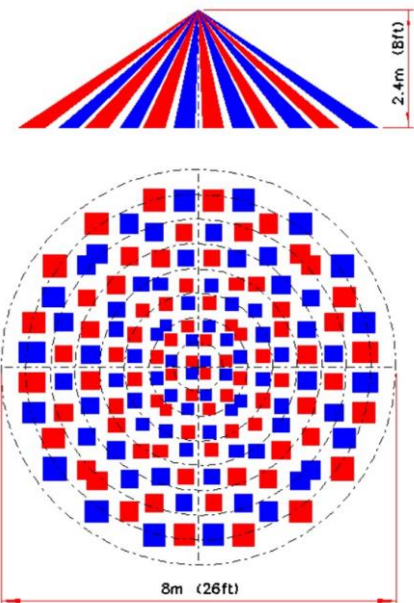

Detektering:

Specifikationer:

Type		SD360-8 BASIC+ Casambi
EAN-Nr.	-	570002215734
Spændingsforsyning	-	Via DALI bussen
Spændingsområde	Vdc	9,5 – 22,5
Maks strømforbrug	mA	13
Opstartstid	ms	100
Lux område (målt på sensorens front)	Lux	0 – 1.023
Detekteringsvinkel	°	100
Monteringshøjde	m	2,4 - 5,0
Monteringshul	mm	56
Omgivelsestemperatur	°C	+5 - +50
Beskyttelsesklasse	-	IP20
Farve	-	RAL9016
Jvf. standarderne	-	EN 62386-101,103,303,304, EN 61347-2-11, EN 55015, EN 61000-3-2, EN 61000-3-3, EN 61547