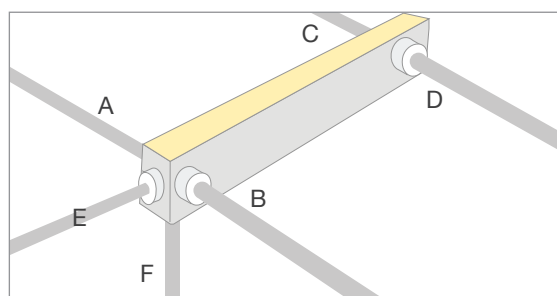

Alu profil med festeklips 35mm

F10:	116390	35 x 12,8 x 22,3mm
F15/21:	114283	35 x 16,2 x 25,6mm
F22:	114402	35 x 20,7 x 22,3mm

Støpt tilkobling IP67

LED Neon leveres med støpt tilkobling IP67 fra fabrikk. Det kan velges hvor tilkobling skal være: under – i enden – på siden. Se illustrasjon under! IP68 er også tilgjengelig med ekstra tilkoblingskapsling (UL676). Kabel på tilkoblingen kan leveres i følgende lengder: 3 – 5 – 10 – 20 meter.

*Ikke beregnet for 24 timers drift

STØPT tilkobling IP68 fra fabrikk - ulike tilkoblingsmuligheter

Benytt henvisning til hvor kabelen skal støpes i illustrasjonen over. Stripens varenummer + bokstav på ønsket tilkobling. Eks: **116316F**