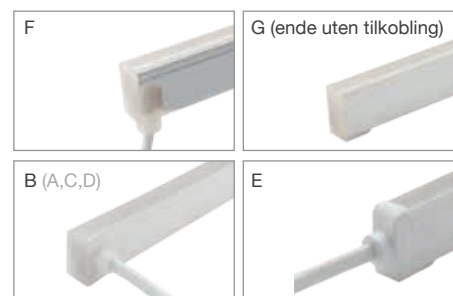

Monteringsprofiler til LED Neon

LED Neon monteres i monteringsprofil i aluminium eller plast. Profilene kan enkelt kuttes i passende lengder. Vi har 35mm korte profiler med festeklips for montering i buer.

Alu profil med festeklips 35mm

F10:	116390	35 x 12,8 x 22,3mm
F15/21:	114283	35 x 16,2 x 25,6mm
F22:	114402	35 x 20,7 x 22,3mm

Støpt tilkobling IP67

LED Neon leveres med støpt tilkobling IP67 fra fabrikk. Det kan velges hvor tilkobling skal være: under – i enden – på siden. Se illustrasjon under! IP68 er også tilgjengelig med ekstra tilkoblingskapsling (UL676). Kabel på tilkoblingen kan leveres i følgende lengder: 3 – 5 – 10 – 20 meter.

*Ikke beregnet for 24 timers drift

STØPT tilkobling IP68 fra fabrikk - ulike tilkoblingsmuligheter

Benytt henvisning til hvor kabelen skal støpes i illustrasjonen over. Stripens varenummer + bokstav på ønsket tilkobling. Eks: **116316F**

Bildene over viser de ulike tilkoblingene

Vertikal bøy (VB)

Her ligger LED diodene i bunn av LED neon - og kan derfor KUN bøyes opp og ned. Merk at LED Neon nå leveres i silikon materiale: Mer robust og stabil, lenger tilkoblingslengder og høyere lumenpakker.