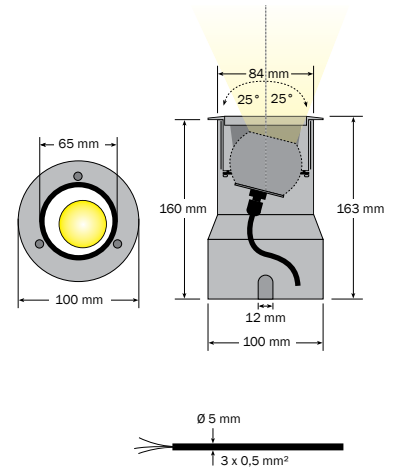

Art.-No.	Model		⚡	Watt
brilliance-maxi 24 V, 20 W				
30021.XXX.XX.XX	br 20	V4A/316L	24 V DC	20 W
30121.XXX.XX.XX	br 20 hc¹	V4A/316L	24 V DC	20 W

Art.-No.	☀	∅	CRI
XXXX.827.XX.XX	☐ warm white, 2700 K	1840 lm	>80
XXXX.830.XX.XX	☐ warm white, 3000 K	1892 lm	>80
XXXX.840.XX.XX	☐ neutral white, 4000 K	1940 lm	>80
XXXX.850.XX.XX	☐ cool white, 5700 K	2150 lm	>80

Art.-No.	📶
XXXX.XXX.10.XX	10°
XXXX.XXX.20.XX	20°
XXXX.XXX.35.XX	35°

Art.-No.	🔌
XXXX.XXX.XX.33	5 m
XXXX.XXX.XX.40	Plug/Stecker

¹ Honeycomb Wabenblendschutz, -10% Leuchtintensität • Honeycomb glare protection, -10% light intensity • Antiéblouissant en alvéoles Honeycomb, -10% d'intensité d'éclairage
Weitere Leuchtfarben auf Anfrage • Other light colors on request • Autres couleurs de la lumière sur demande

Zubehör • accessories • accessoires ▶ brilliance-maxi 24 V, 20 W			
Art.-No.	Model	Beschreibung • description • description	
94300	ds EH	Aluminium Bodeneinbauhülse zur Diebstahlsicherung Ø 100 mm x 160 mm, mit 3 x Torx TX20 Schraube Aluminum floor-mounting sleeve for theft protection Ø 100 mm x 160 mm, with 3 x Torx TX20 screw Douille encastrée au sol en aluminium servant d'anti-vol Ø 100 mm x 160 mm, munie de vis 3 x Torx TX20	

Weiteres Zubehör ab Seite • additional accessories from page • autre accessoires à partir de la page ▶ 46 + 116