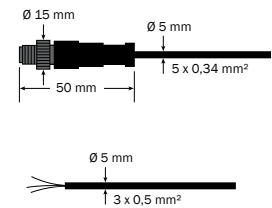

Einbautiefe mit Gehäusestecker + 60 mm
Installation depth with housing plug + 60 mm
Profondeur d'encastrement avec la fiche du boîtier + 60 mm