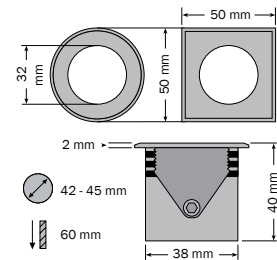

Einbaustrahler brilliance-mini 12 V, 1 W

Recessed spot brilliance-mini 12 V, 1 W

Projecteur encastrable brilliance-mini 12 V, 1 W

dot-spot[®]
Akzente setzen!

- LED Einbauleuchte mit 1 W Power LED, Betrieb direkt an 12 V DC, mit diffusem Glas perfekt als Wege- und Markierungsleuchte zur Montage in Boden, Wand und Decke, auch unter Wasser
- Gehäuse V4A Edelstahl, mit gehärteter Glasscheibe und Montageklammer
- mit rundem oder quadratischem Design lieferbar
- 0 - 100% dimmbar mit PWM-Dimmer über separaten Dimmeingang
- optional mit fest eingestellter, 15° geneigter Schwenklinse, Abstrahlwinkel 20°, lieferbar
- mit 1 W Marken-LED und integrierter Treiberelektronik für hohe Lebensdauer
- Temperaturbereich - 25 °C bis + 50 °C
- verschiedene Anschlussvarianten lieferbar
- mit Kunststoffeinbauhülse Ø 44 x 83 mm, (bzw. 150 mm bei Gehäusestecker), erforderlich beim Einbau in lockere Materialien oder zum Eingießen in Beton

- luminaire encastrable LED avec une LED Power 1 W, sous tension directement avec 12 V CC, avec un lentille diffuse parfait comme luminaire d'allées ou de marquage pour un montage au sol, au mur et au plafond mais également sous l'eau
- boîtier V4A en acier inoxydable, avec une plaque de verre trempée et une bride de montage;
- disponibles avec un design rond ou carré
- 0 - 100% variable à l'aide d'un variateur PWM via une entrée de variateur séparée
- en option, disponible avec une lentille pivotant inclinée fixé de 15° et un angle de rayonnement de 20°
- avec des LED de marque 1 W et un driver électronique intégré pour une longue durée de vie
- boîte gamme de température entre - 25 °C et + 50 °C
- différentes variantes de branchements disponibles
- avec une douille d'encastrement en matière synthétique Ø 44 x 83 mm, (voire 150 mm en cas d'une fiche boîtier), nécessaire pour une installation dans des matériaux meubles ou pour une coulée dans du béton