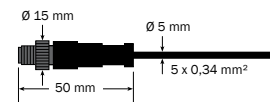

Einbautiefe mit Gehäusestecker + 60 mm
Installation depth with housing plug + 60 mm
Profondeur d'encastrement avec la fiche du boîtier + 60 mm