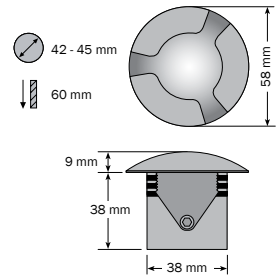

Einbaustrahler dome-spot 12 V, 3 W

Recessed dome-spot 12 V, 3 W

Projecteur encastrable dome-spot 12 V, 3 W

dot-spot®
Akzente setzen!

- LED Effektlicht mit 3 W Power LED, Betrieb direkt an 12 V DC, als Wegemarkierung oder Effektleuchtung an Wänden und Decken; Montage in Boden, Wand und Decke
- überfahrbares, sandgestrahltes Gehäuse aus V4A Edelstahl, mit Montageklammer
- einzigartiges Design, mit 1-, 2- oder 3-fachem Lichtaustritt
- 0 - 100% dimmbar mit PWM-Dimmer über separaten Dimmeingang
- mit 3 W Marken-LED und integrierter Treiberelektronik; THERMOPROTECT-System, verhindert die Überhitzung des Strahlers und sorgt damit für eine sehr hohe Lebensdauer der LED
- Temperaturbereich - 25 °C bis + 50 °C
- verschiedene Anschlussvarianten lieferbar
- mit Kunststoffeinbauhülse Ø 44 x 83 mm, (bzw. 150 mm bei Gehäusestecker), erforderlich beim Einbau in lockere Materialien oder zum Eingießen in Beton

- LED effect lighting with 3W Power LED, connects directly to 12 V DC, as path marker or for effect lighting on walls and ceilings; installation in floors, walls and ceilings
- drivable, sand-blasted housing made of stainless steel 316 L
- unique design, with 1x, 2x or 3x light beam
- 0 - 100% dimmable with PWM dimmer via separate dimming input
- with 3 W brand-name LED and integrated driver electronics; excellent thermal management with THERMOPROTECT system prevents the spot from overheating and thus ensures a long life
- operable temperature range - 25 °C up to + 50 °C
- different connection variants available
- with plastic installation sleeve Ø 44 x 83 mm, (or 150 mm with housing plug), necessary for installation in loose materials or for setting in concrete